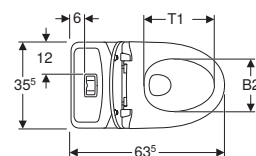

### Egenskaper

- Golvstående
- Dubbelspolning
- Toalett
- Rimfree
- Vattenanslutning nedtill till vänster/höger
- Inbyggt S-lås
- Avsedd för Fresh WC-stick

### Leveransomfattning

- Manschett
- WC-porslin
- Avstängningsventil
- Synlig cistern
- WC-sits
- Mekanism
- Täckplatta
- Fresh WC-stick
- Infästningsmaterial

Artikelnr	RSK nr.	B [cm]	B1 [cm]	B2 [cm]	H [cm]	H1 [cm]	H2 [cm]	T [cm]	T1 [cm]	Soft-close	Fastsättning	Materialhårdhet
501.944.00.1	7805892	35,5	37,5	22,5	86	4	0,5	63,5	29,5	Nej	Inga	Plast Mjuk sits
501.946.00.1	7805894	35,5	36,5	22	86	5	2	63,5	29,5	Ja	Nerifrån	Mässing förokromad Hård sits