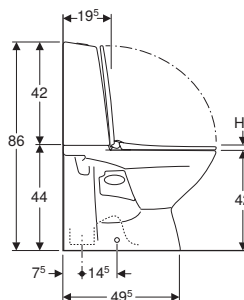

### Egenskaper

- Golvstående
- Dubbelspolning
- Toalett
- Rimfree
- Vattenanslutning nedtill till vänster/höger
- Inbyggt S-lås
- Avsedd för Fresh WC-stick

### Tekniska data

Spolmängd, fabriksinställning	4 och 2 l
Spolmängd vid stor spolning	4 / 6 l
Spolmängd vid liten spolning	2 / 3 l
Material	Sanitetsporcelain

### Leveransomfattning

- Manschett
- WC-porslin
- Avstängningsventil
- Synlig cistern
- WC-sits
- Mekanism
- Täckplatta
- Fresh WC-stick
- Infästningsmaterial

Artikelnr	RSK nr.	B [cm]	B1 [cm]	B2 [cm]	H [cm]	H1 [cm]	H2 [cm]	T [cm]	T1 [cm]	Soft-close	Fastsättning	Materialhårdhet
501.944.00.1	7805892	35,5	37,5	22,5	86	4	0,5	63,5	29,5	Nej	Inga	Plast Mjuk sits
501.946.00.1	7805894	35,5	36,5	22	86	5	2	63,5	29,5	Ja	Nerifrån	Mässing förokromad Hård sits