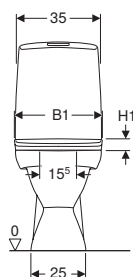

### Egenskaper

- Golvstående
- Dubbelspolning
- Toalett
- Rimfree
- Vattenanslutning nedtill till vänster/höger
- Inbyggt S-lås
- Avsedd för Fresh WC-stick

### Leveransomfattning

- Manschett
- WC-porslin
- Avstängningsventil
- Synlig cistern
- WC-sits
- Mekanism
- Täckplatta
- Fresh WC-stick
- Infästningsmaterial

Artikelnr	RSK nr.	B [cm]	B1 [cm]	B2 [cm]	H [cm]	H1 [cm]	H2 [cm]	T [cm]	T1 [cm]	Soft-close	Fastsättning	Materialhårdhet
501.944.00.1	7805892	35,5	37,5	22,5	86	4	0,5	63,5	29,5	Nej	Inga	Plast Mjuk sits
501.946.00.1	7805894	35,5	36,5	22	86	5	2	63,5	29,5	Ja	Nerifrån	Mässing förokromad Hård sits