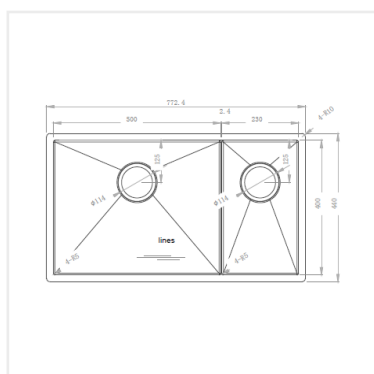

**PRODUKTBESKRIVNING:**

En kraftig disklåda i 1,2 mm rostfritt stål med borstad yta och kryssknäckt botten. Disklådan har en supertunn mellanvägg.

Levereras med vattenlås, korgventil och bräddavloppsanslutning.

SKÅPSTORLEK:

800 mm

MÅTT:

Ytermått:	772,4 x 440 mm
Innermått:	500+230x400mm
Djup:	160 mm
Invändig hörnradie:	5 mm
Utvändig hörnradie:	10 mm
Materialtjocklek:	1,2 mm

**MONTERINGSSÄTT:**

Inbyggnad

Undermontering