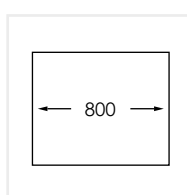

**PRODUKTBESKRIVNING:**

En kraftig disklåda i 1,2 mm rostfritt stål med borstad yta och kryssknäckt botten. Disklådan har en supertunn mellanvägg.

Levereras med vattenlås, korgventil och bräddavloppsanslutning.

SKÅPSTORLEK:

800 mm

MÅTT:

Ytermått:	772,4 x 440 mm
Innermått:	500+230x400mm
Djup:	160 mm
Invändig hörnradie:	5 mm
Utvändig hörnradie:	10 mm
Materialtjocklek:	1,2 mm

**MONTERINGSSÄTT:**

Inbyggnad

Undermontering