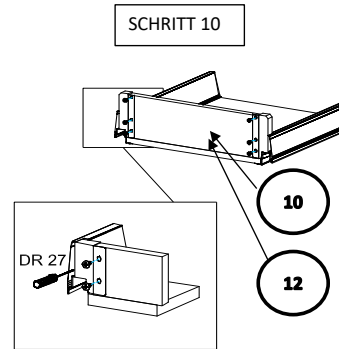

18*125*497
1x

Befindet sich in
Frontpaket RP270F1

18*292*497
2x

Zum Schutz der Holzteile können Sie rundum die Sockelleiste eine Silikonnaht ziehen.

NEG-Novex Grosshandelsgesellschaft für Elektro- und Haustechnik GmbH Chenoverstraße 5
67117 Limburgerhof
<http://www.respekta.info>

SCHRITT 12

SCHRITT 13

Mit Betätigung der vorderen Schraube wird die Fronteinstellung in horizontaler Richtung vorgenommen!

Mit Betätigung der hinteren Schraube wird die Front in der vertikalen Richtung eingestellt!