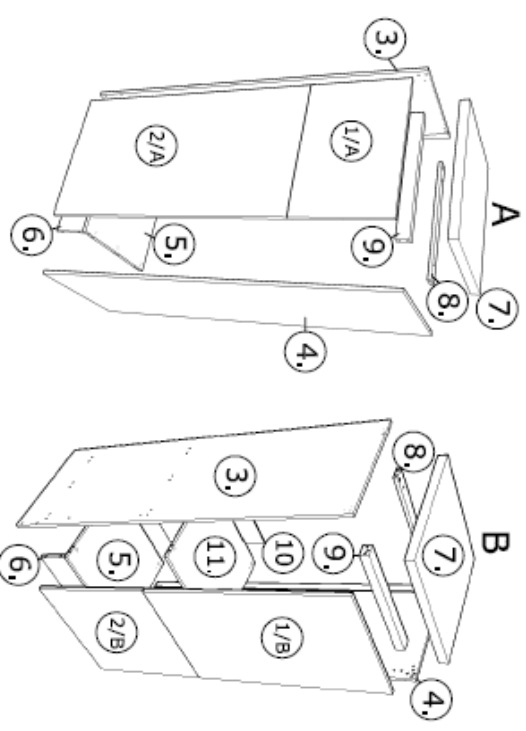

Achtung! Bitte geben Sie bei möglichen Reklamationen immer die Produkt-ID-Nummer (siehe separates Blatt) an.

602x600x38/1x

7.

35min

NE-G-Novex Grosshandels-gesellschaft für Elektro- und Haustechnik GmbH
 Chernoerstraße 5
 67117 Limburgerhof
<http://www.respekta.info>