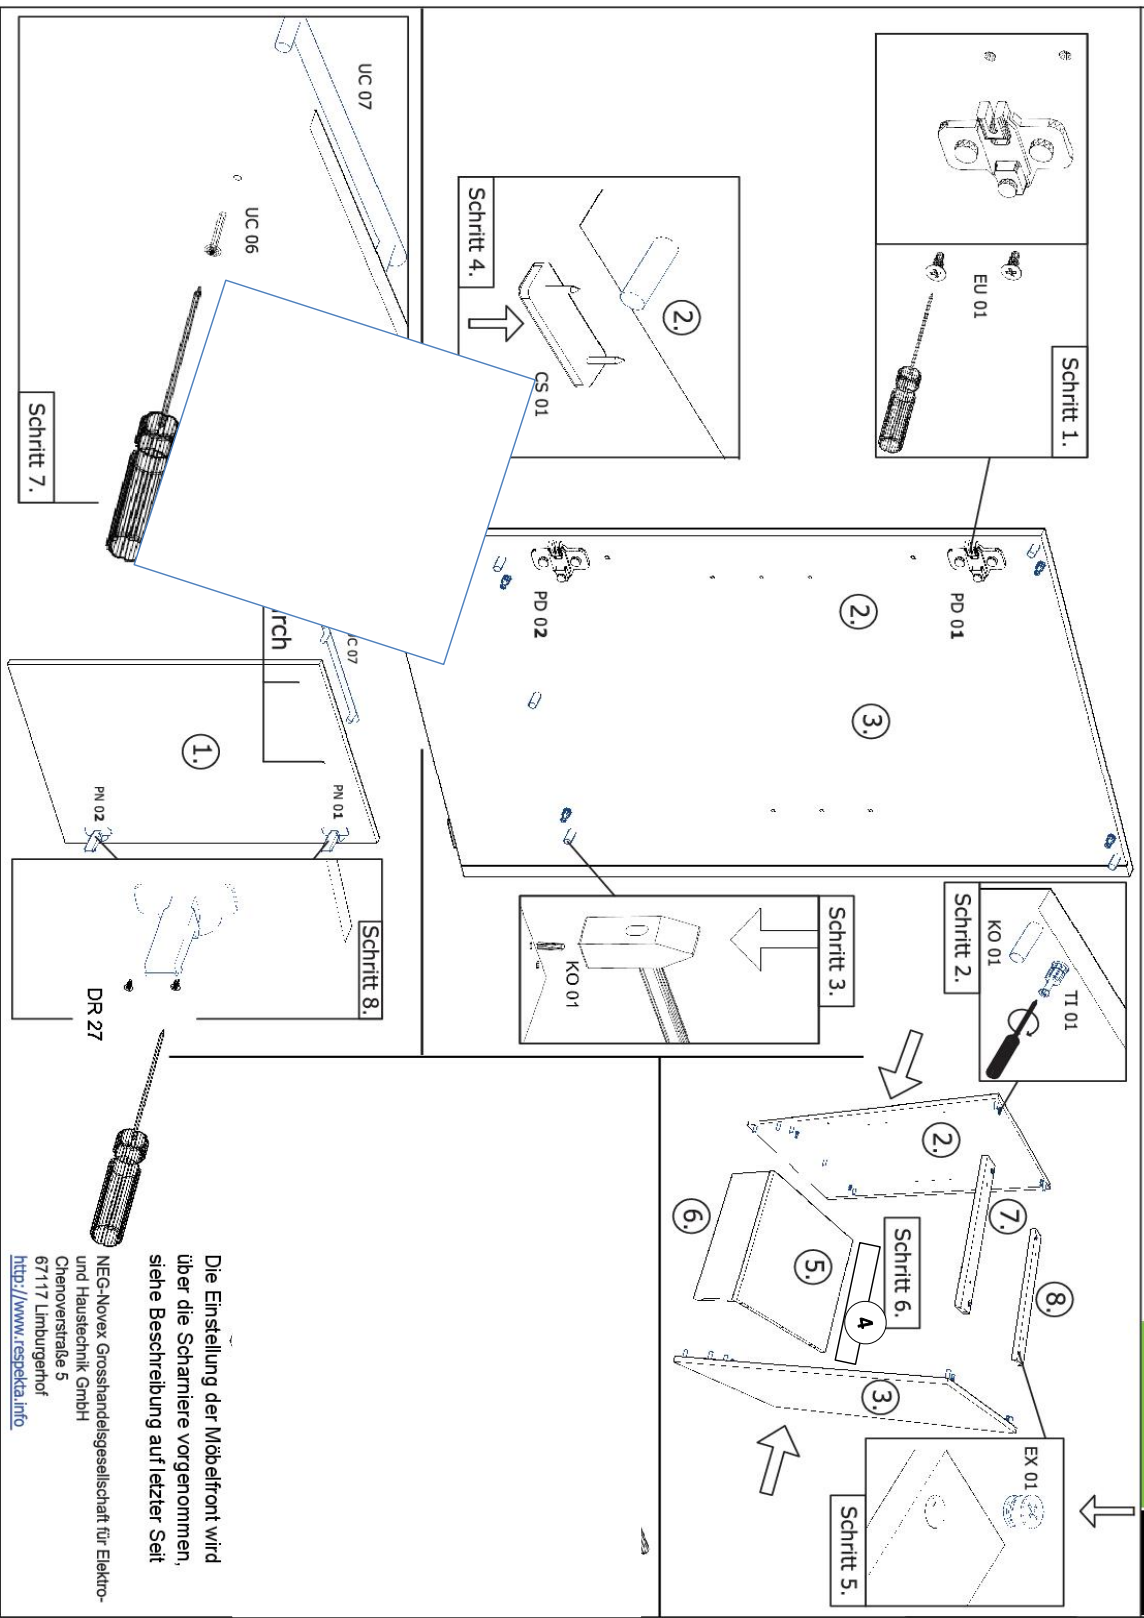

Die Einstellung der Möbelfront wird über die Scharniere vorgenommen, siehe Beschreibung auf letzter Seite

NEG-Novex Großhandels-gesellschaft für Elektro- und Haustechnik GmbH
Chenoverstraße 5
67117 Limburgerhof
<http://www.respekta.info>