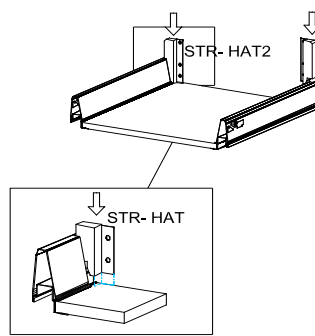

18*125*497
1x

Befindet sich in
Frontpaket RP270F1

18*292*497
2x

Zum Schutz der Holzteile können Sie rundum die Sockelleiste eine Silikonnaht ziehen.

NEG-Novex Grosshandelsgesellschaft für Elektro- und Haustechnik GmbH Chenoverstraße 5
67117 Limburgerhof
<http://www.respekta.info>