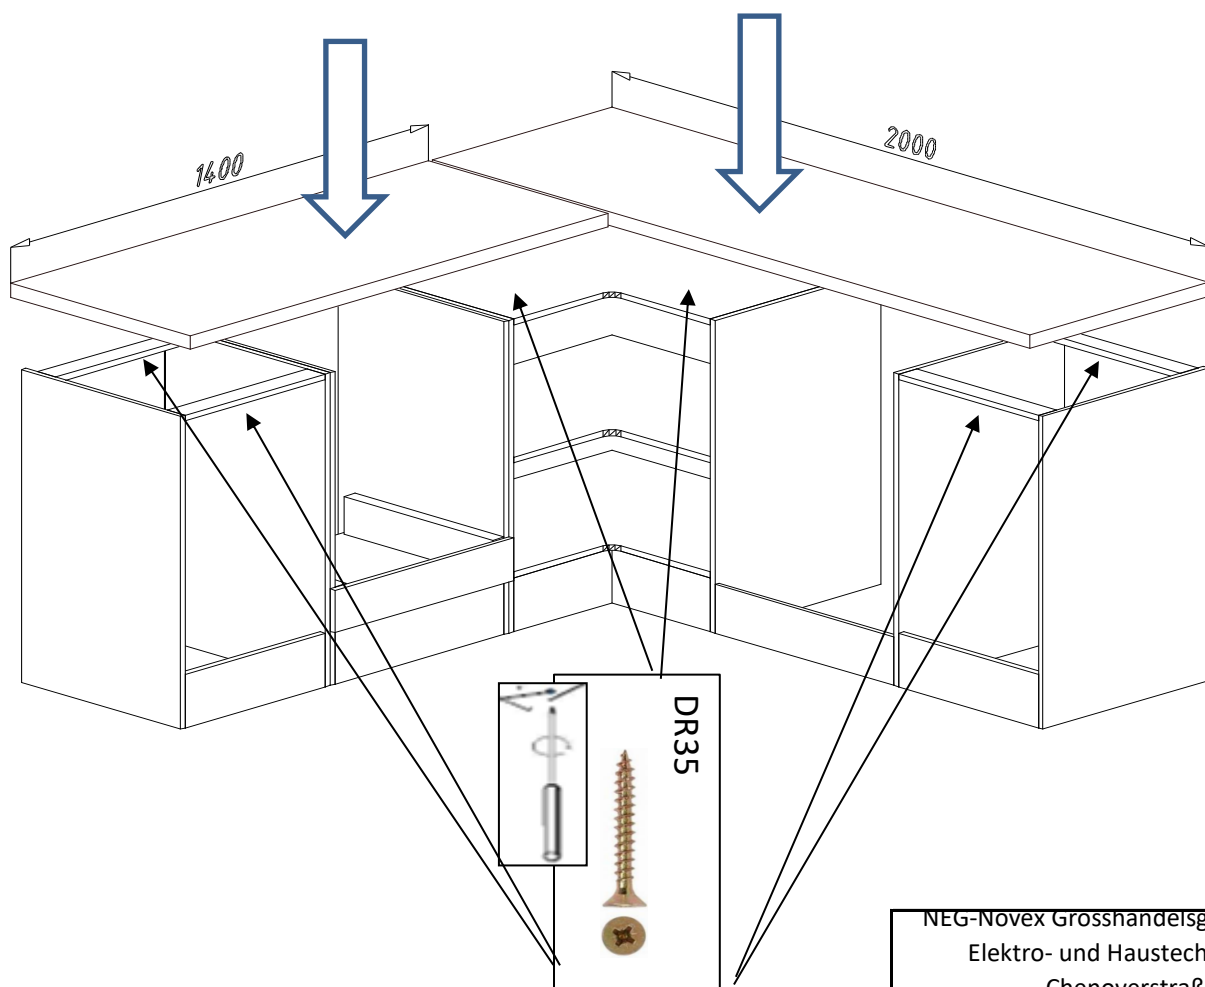

Version Rechts

18.

19.

NEG-Novex Grosshandels-gesellschaft für
Elektro- und Haustechnik GmbH
Chenoverstraße 5
67117 Limburgerhof
<http://www.respekta.info>

20.

DR 3*16
4x

AF 01
1x

name	tip.	stk.	bild
KO 01	8x35	14	
EX 01	15/13	8	
TI 01		8	
SP 01	4x32	2	
DR 27	3,5x16	65	
DR 35	3,5x35	4	
KV 01	1,5x20	10	
UC 07	192	3	
UC 06	4,0x22	6	
EU 01	6,3x14	18	