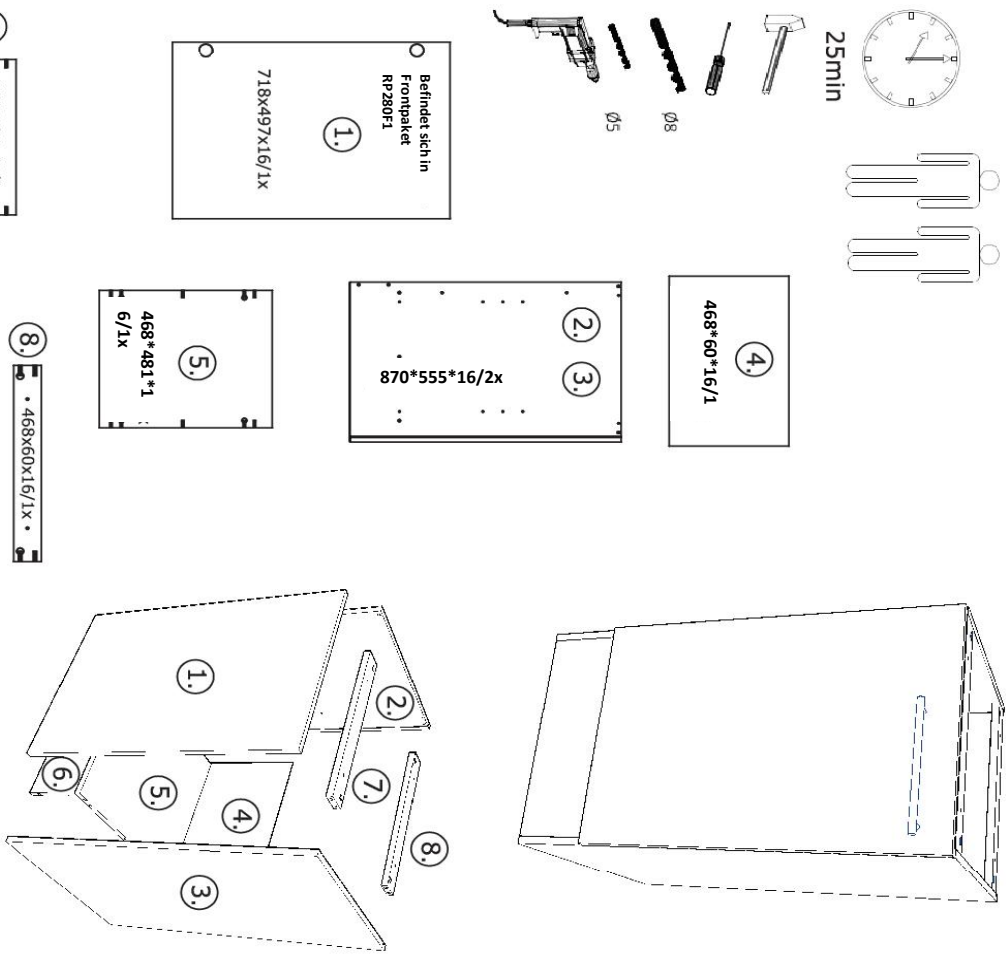

name	tip.	stk.	bild
KO 01	8x35	14	
EX 01	15/13	8	
TI 01		8	
PN 01-PD 01		1	
PN 02-PD 02		1	
SP 01	4x32	2	
DR 27	3,5x16	4	
DR 35	3,5x35	4	
KV 01	1,5x20	10	
CS 01		4	
UC 07	192	2	
UC 06	4,0x22	2	
EU 01	6,3x14	2	

Achtung!

Achtung! Bitte geben Sie bei möglichen Reklamationen immer die Produkt-ID-Nummer (siehe separates Blatt) an.

NEG-Novex Grosshandels-gesellschaft für Elektro- und Haustechnik GmbH
Chenoverstraße 5
67117 Limburgerhof
<http://www.respekta.info>