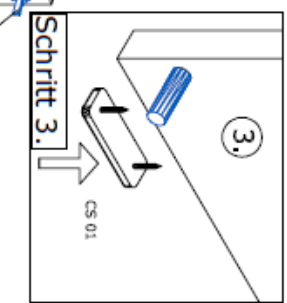

Schritt 1.

Schritt 2.

Schritt 3.

Schritt 4.

Schritt 5.

Schritt 6.

Schritt 7.

Schritt 8.

Schritt 9.