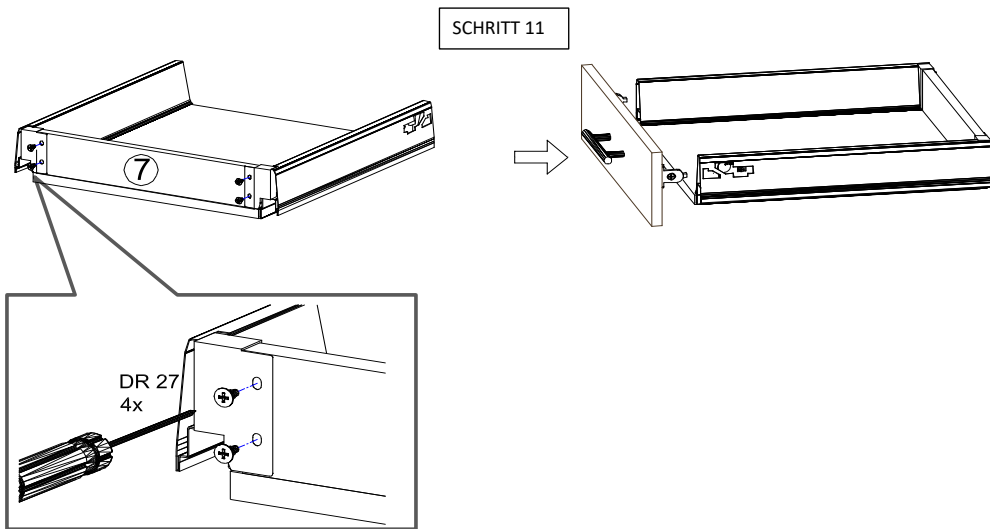

18*125*497
1x

Befindet sich in
Frontpaket RP270F1

18*292*497
2x

Zum Schutz der Holzteile können Sie rundum die Sockelleiste eine Silikonnaht ziehen.

NEG-Novex Grosshandelsgesellschaft für Elektro- und Haustechnik GmbH Chenoverstraße 5
67117 Limburgerhof
<http://www.respekta.info>