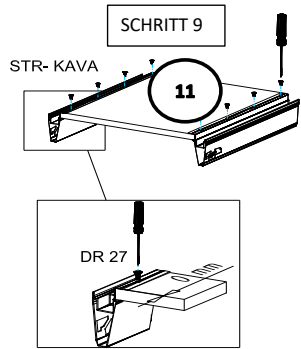

18*125*497
1x

Befindet sich in
Frontpaket RP270F1

18*292*497
2x

Zum Schutz der Holzteile können Sie rundum die Sockelleiste eine Silikonnaht ziehen.

NEG-Novex Grosshandelsgesellschaft für Elektro- und Haustechnik GmbH Chenoverstraße 5
67117 Limburgerhof
<http://www.respekta.info>