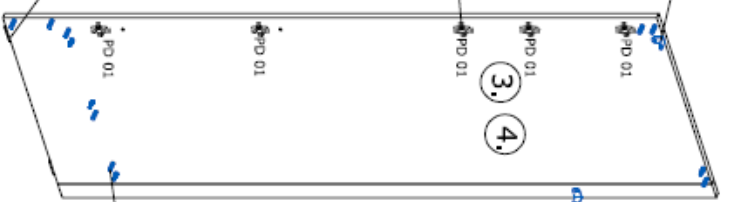

Schritt 1.

Schritt 2.

Schritt 3.

Schritt 4.

Schritt 5.

Schritt 6.

Schritt 7.

Schritt 8.

Schritt 9.