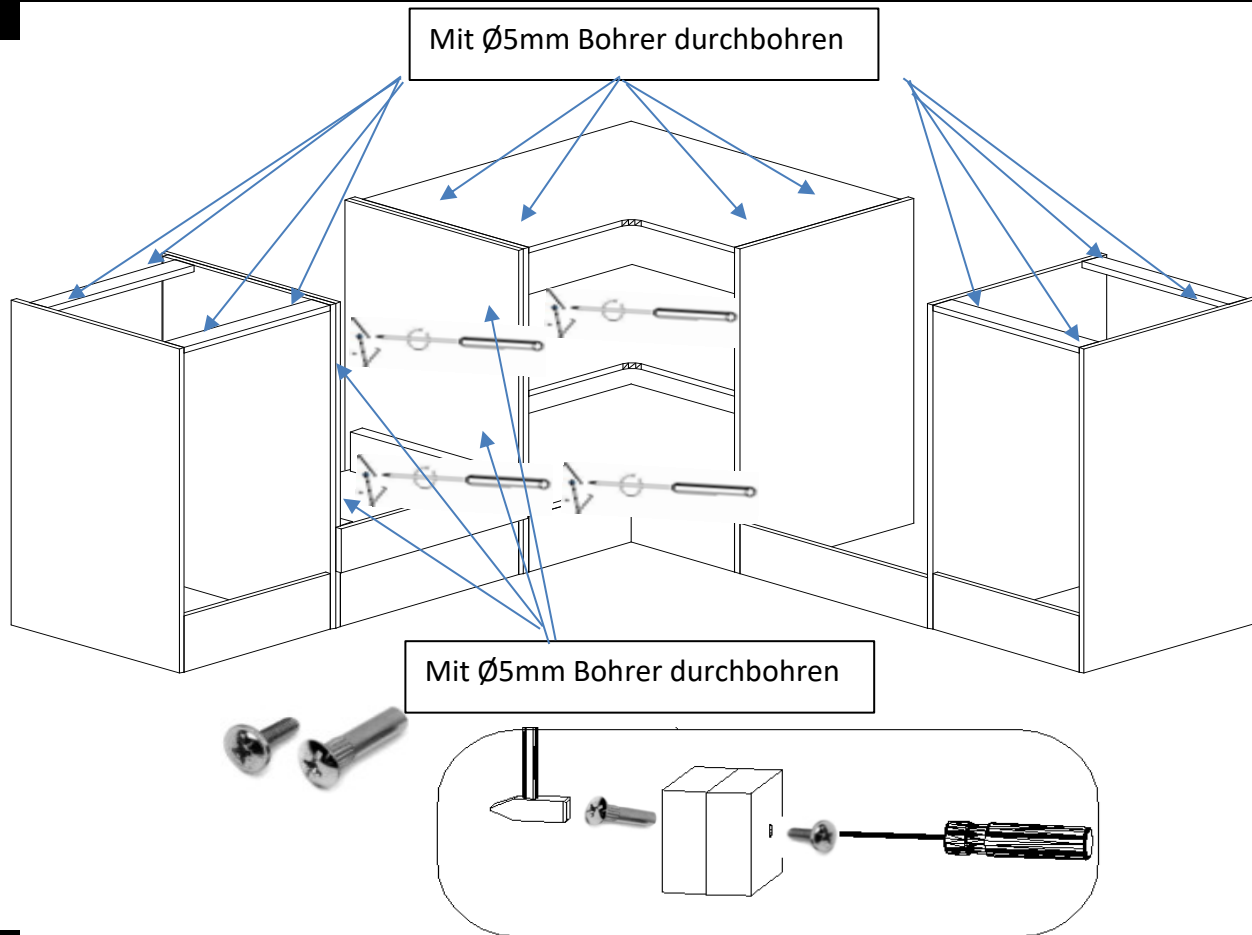

Version Rechts

18.

19.

NEG-Novex Grosshandels-gesellschaft für
Elektro- und Haustechnik GmbH
Chenoverstraße 5
67117 Limburgerhof
<http://www.respekta.info>

20.

DR 3*16
4x

AF 01
1x

name	tip.	stk.	bild
KO 01	8x35	14	
EX 01	15/13	8	
TI 01		8	
SP 01	4x32	2	
DR 27	3,5x16	65	
DR 35	3,5x35	4	
KV 01	1,5x20	10	
UC 07	192	3	
UC 06	4,0x22	6	
EU 01	6,3x14	18	