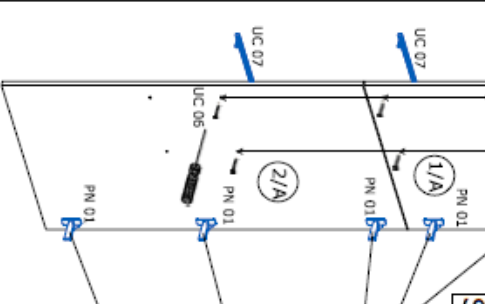

Schritt 1.

Schritt 2.

Schritt 3.

Schritt 4.

Schritt 5.

Schritt 6.

Schritt 7.

Schritt 8.

Schritt 9.