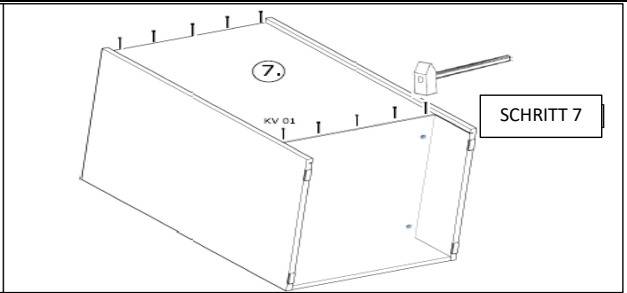

18*125*497
1x

Befindet sich in
Frontpaket RP270F1

18*292*497
2x

Zum Schutz der Holzteile können Sie rundum die Sockelleiste eine Silikonnaht ziehen.

NEG-Novex Grosshandelsgesellschaft für Elektro- und Haustechnik GmbH Chenoverstraße 5
67117 Limburgerhof
<http://www.respekta.info>