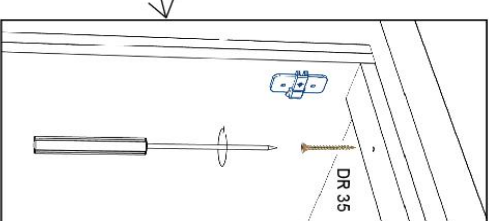

RP280 Arbeitsplatte RP280KE4-KW4 Herdumbau Seite 7 von 7

PREMIUM

respekta®
Küchen Premium

Bitte Bauteil SZR01 in vorgefertigtes
Schnittloch einsetzen
SZR 01

DR 35	3,5x35	

NEG-Novex Großhandels-gesellschaft für Elektro-
und Haus-technik GmbH
Chenoverstraße 5
67117 Limburgerhof
<http://www.respekta.info>