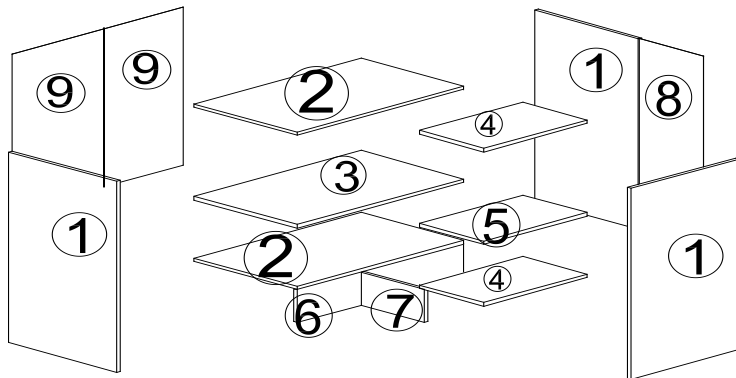

860x150x16 1x

329x150x16 1x

860x531x16 1x
531x329x16 1x

715x324x18 2x

719x437x3 2x

719x340x3 1x

KO 01 8*30
36 X

DC01
4 X

DC02
12 X

PP 01
6 X

PN 01
4 X

PD 01
4 X

UC 11 (192 mm)
1 X

DR 27 3,5*16
24 X

TI01
12x

KV 01 1,5*20
40 X

UC 06
2 X

KT 05
2 X

SP01
2x