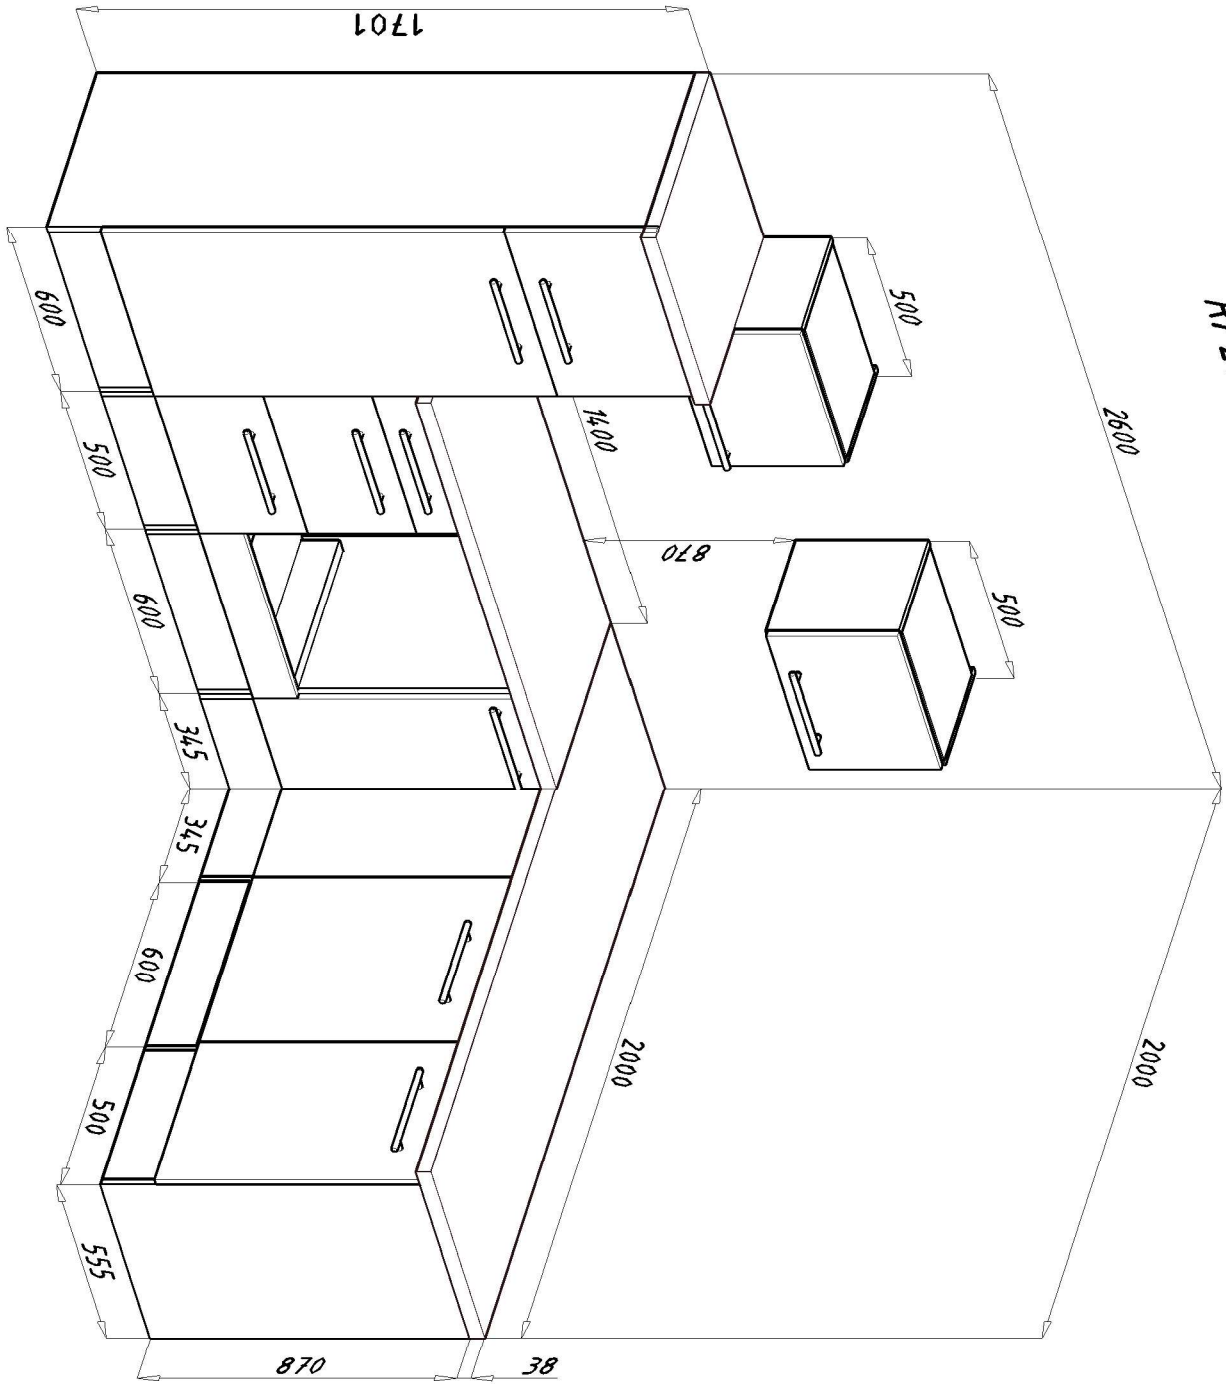

RP260 L-Küche

RP270-270KE1A-270KW1A (RP260) Geschirrschrank

PREMIUM **respekta®**
 Küchen Premium

name	tip.	stk.	bild
KO 01	8x35	22	
EX 01	15/13	14	
TI 01		14	
PN 01-PD 01		5	
PN 02-PD 02	Soft-Close	1	
SP 01	4x32	2	
DR 27	3,5x16	14	
DR 35	3,5x35	6	
KV 01	1,5x20	10	
CS 01		4	
UC 07	192	2	
UC 06	4,0x22	4	
EU 01	6,3x14	10	
AK 141	30x30	6	
PL 16	8x40	1	