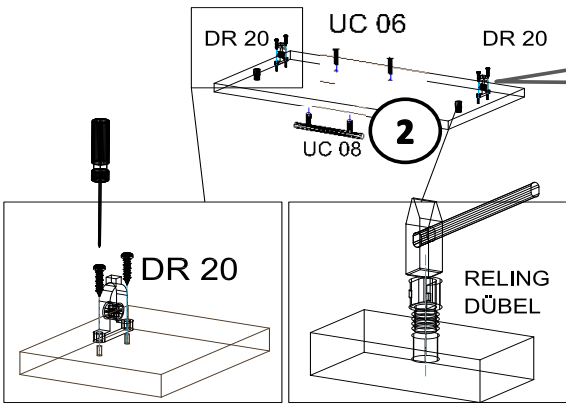

18*125*497
1x

Befindet sich in
Frontpaket RP270F1

18*292*497
2x

Zum Schutz der Holzteile können Sie rundum die Sockelleiste eine Silikonnaht ziehen.

NEG-Novex Grosshandelsgesellschaft für Elektro- und Haustechnik GmbH Chenoverstraße 5
67117 Limburgerhof
<http://www.respekta.info>

SCHRITT 12

SCHRITT 13

Mit Betätigung der vorderen Schraube wird die Fronteinstellung in horizontaler Richtung vorgenommen!

Mit Betätigung der hinteren Schraube wird die Front in der vertikalen Richtung eingestellt!