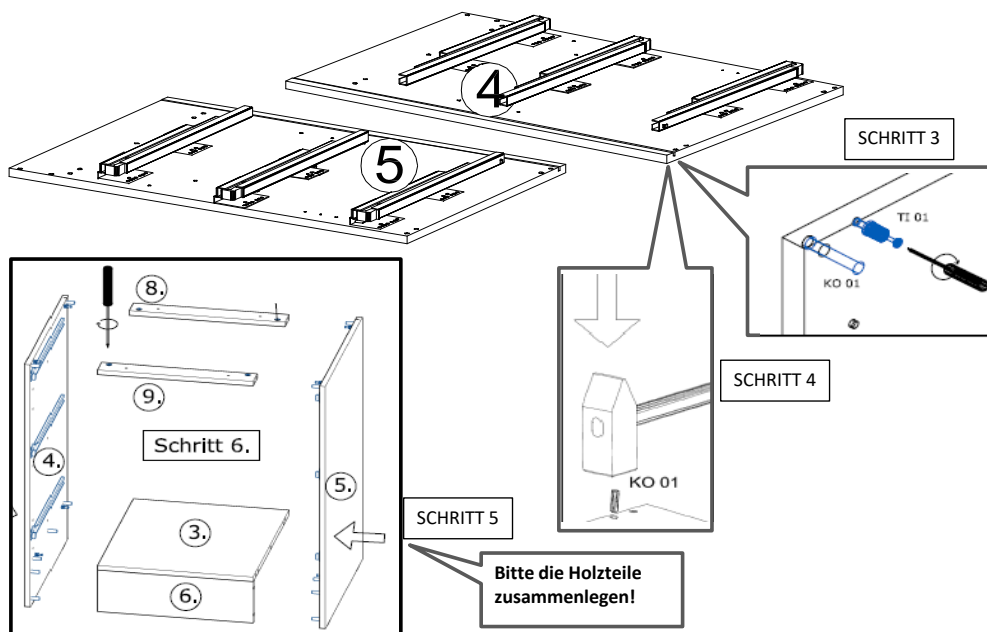

18*125*497
1x

Befindet sich in
Frontpaket RP270F1

18*292*497
2x

Zum Schutz der Holzteile können Sie rundum die Sockelleiste eine Silikonnaht ziehen.

NEG-Novex Grosshandelsgesellschaft für Elektro- und Haustechnik GmbH Chenoverstraße 5
67117 Limburgerhof
<http://www.respekta.info>