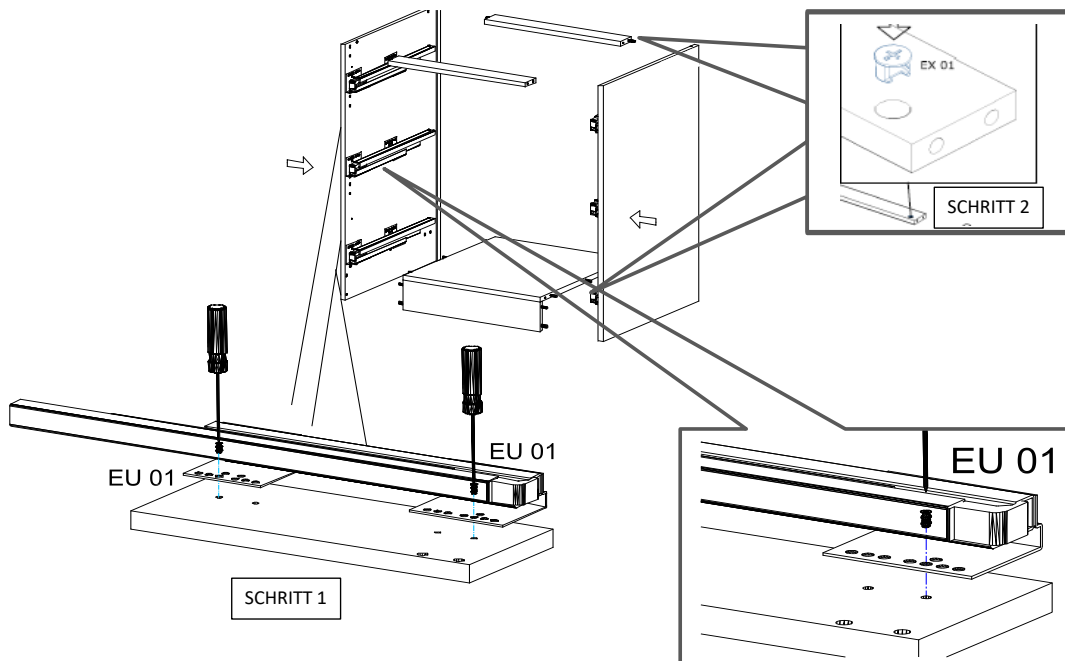

18*125*497
1x

Befindet sich in
Frontpaket RP270F1

18*292*497
2x

Zum Schutz der Holzteile können Sie rundum die Sockelleiste eine Silikonnaht ziehen.

NEG-Novex Grosshandelsgesellschaft für Elektro- und Haustechnik GmbH Chenoverstraße 5
67117 Limburgerhof
<http://www.respekta.info>