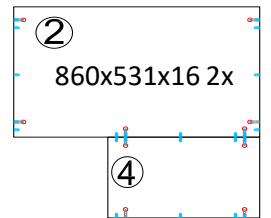

860x531x16 3x

531x329x16 2x