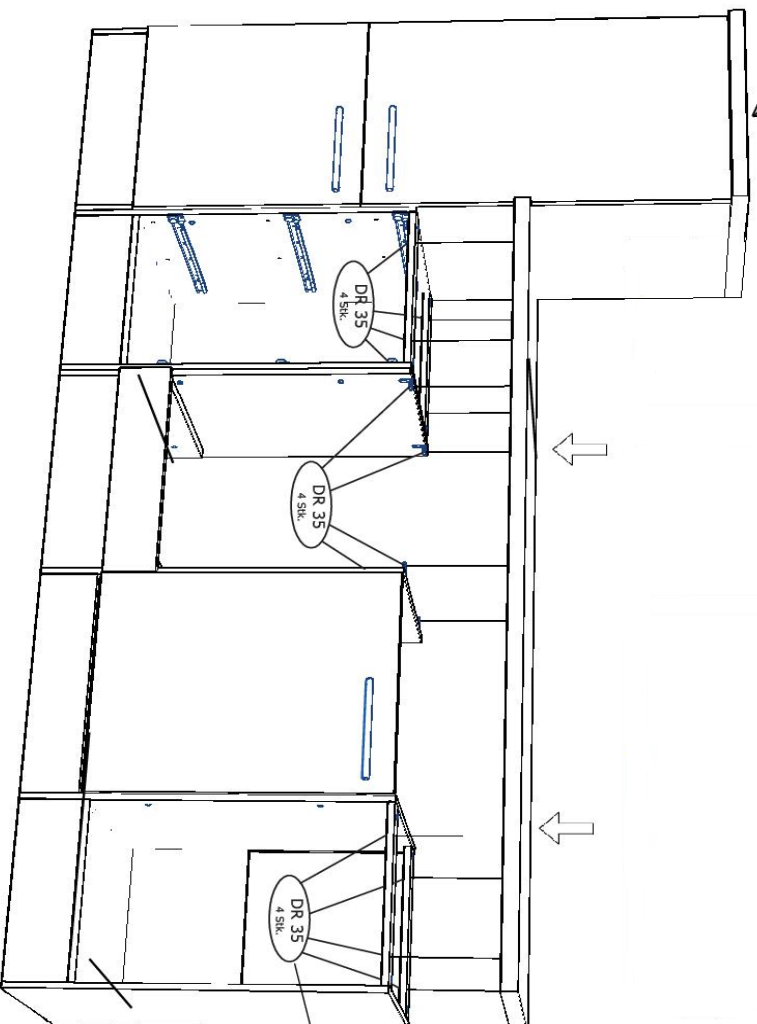

Die Einstellung der Möbelfront wird über die Scharniere vorgenommen, siehe Beschreibung auf letzter Seite

NEG-Novex Großhandels-gesellschaft für Elektro- und Haustechnik GmbH
Chenoverstraße 5
67117 Limburgerhof
<http://www.respekta.info>

name	tip.	stk.	bild
KO 01	8x35	10	
EX 01	15/13	4	
TI 01		4	
SP 01	4x32	2	
DR 27	3,5x16	8	
DR 35	3,5x50	8	
AK 121		2	
AK 145	30x30	4	
CS 01		4	

NEG-Novex Grosshandelsgesellschaft für Elektro- und Haustechnik GmbH
Chenowestraße 5
67117 Limburgerhof
<http://www.respekta.info>

Bitte Bauteil SZR01 in vorgefertigtes
Schnittloch einsetzen
SZR 01

DR 35	3,5x35	
-------	--------	--

NEG-Novex Großhandels-gesellschaft für Elektro-
und Haus-technik GmbH
Chenoverstraße 5
67117 Limburgerhof
<http://www.respekta.info>