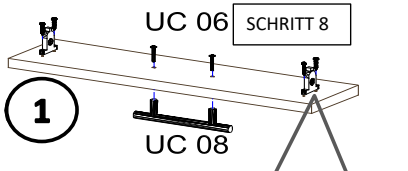

18*125*497
1x

Befindet sich in
Frontpaket RP270F1

18*292*497
2x

Zum Schutz der Holzteile können Sie rundum die Sockelleiste eine Silikonnaht ziehen.

NEG-Novex Grosshandelsgesellschaft für Elektro- und Haustechnik GmbH Chenoverstraße 5
67117 Limburgerhof
<http://www.respekta.info>