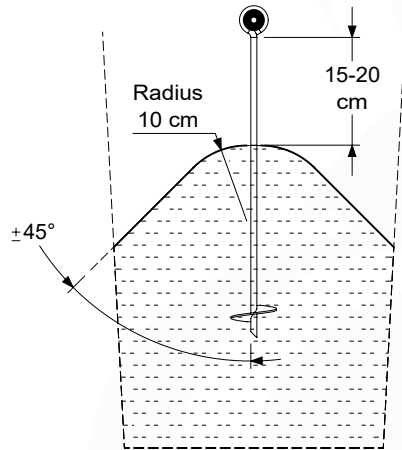

Assembly Package Tower
194_300

Tower Anchors - P02-GA05 - 22/02/2022 - v3.1

12-1

12-2

40 L / 80 kg

1.

2.

24h