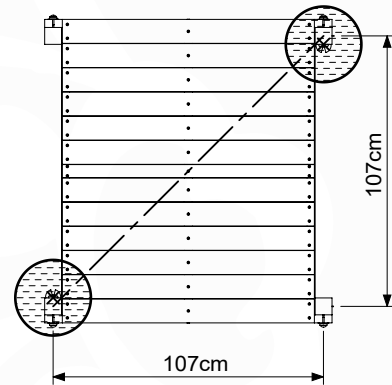

12 Ground Anchors

GA05

Parts:

Assembly Package Tower
194_300