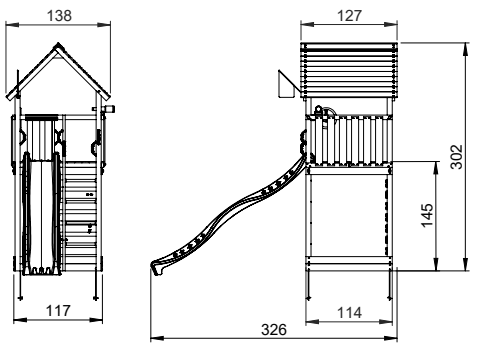

Assembly

Jungle Cabin 2.1

801_060

Jungle Gym

BACKYARD PLAYGROUNDS

since 1988

EN. Warnings. Only for domestic use. Maximum number of users is 6. **DE.** Achtung. Nur für den Hausgebrauch. Maximale Benutzerzahl: 6. **FR.** Attention. Réserve à un usage familial. Le nombre maximal d'utilisateurs est de 6. **NL.** Waarschuwingen. Uitsluitend voor huishoudelijk gebruik. Het maximale aantal gebruikers is 6. **BG.** Внимание. За употреба само в домашни условия. Максималният брой потребители е 6. **ES.** Advertencias. Sólo para uso doméstico. Número máximo de usuarios: 6. **CS.** Varování. Jen pro domácí použití. Maximální počet uživatelů je 6. **DA.** Advarsler. Kun til privat brug. Maksimum antal brugere er 6. **ET.** Hoiatused. Ainult koduseks kasutamiseks. Maksimaalne kasutajate arv on 6. **EL.** Προειδοποιήσεις. Μόνο για οικιακή χρήση. Μέγιστος αριθμός χρηστών 6. **IS.** Varnaðarör. Eingöngu fyrir einkanothun í heimahúsum og á einkalóðum. Hámarksfjöldi notenda er 6. **IT.** Avvertenze. Solo per uso domestico. Massimo numero di utenti è 6. **LV.** Brīdinājumi. Izmantot tikai mājās. Maksimālais lietotāju skaits ir 6. **LT.** Įspėjimai. Tik buitiniam naudojimui. Maksimalus naudotojų skaičius 6. **HR.** Upozorenja. Samo za kućansku uporabu. Maksimalan broj korisnika je 6. **HU.** Figyelmeztetések. Csak otthoni használatra! A használók max. száma: 6. **NO.** Advarsler. Kun for privat bruk. Maksimalt antall brukere er 6. **PL.** Ostrzeżenia. Wyłącznie do użytku domowego. Maksymalna liczba użytkowników to 6. **PT.** Avisos. Apenas para uso doméstico. O número máximo de utilizadores é 6. **RO.** Avertismente. Numai pentru uz domestic. Numărul maxim de utilizatori este 6. **RU.** Предостережения. Только для домашнего использования. Максимальное количество пользователей - 6. **SK.** Upozornenia. Iba na domáce použitie. Maximálne množstvo osôb je 6. **SL.** Opozorila. Samo za domačo uporabo. Maksimalno število uporabnikov je 6. **FI.** Varoitukset. Ainoastaan kotikäyttöön. Käyttäjää yhteensä enintään 6. **SR.** Upozorenja. Samo za kućnu upotrebu. Maksimalan broj korisnika je 6. **SV.** Varningar. Endast för hemmabruk. Det maximala antalet användare är 6. **TR.** Uyarılar. Sadece ev kullanımı için. Maksimum kullanıcı sayısı 6.