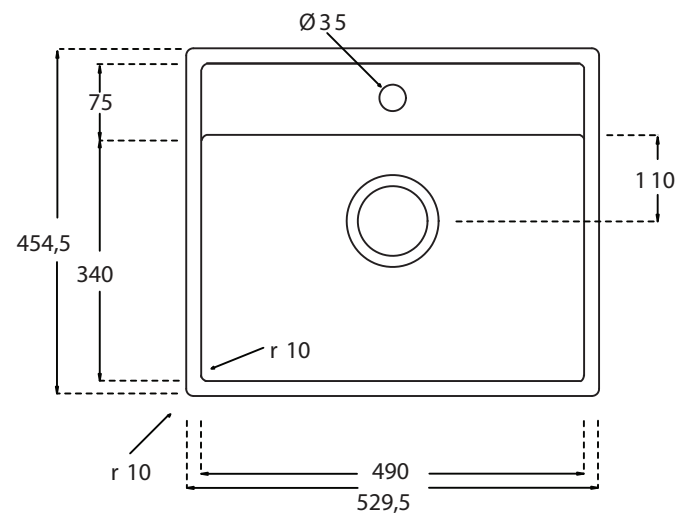

Flow FL33 køkkenvask

Udskæringsmål

Varenr.:
90110335

flow

UDSKÆRINGSMÅL Nedfældning

$r=5$ mm

434,5 mm

509,5 mm

$r=5$ mm

UDSKÆRINGSMÅL Planlimning

$r=10$ mm

458,5 mm

533,5 mm

$r=10$ mm

flow