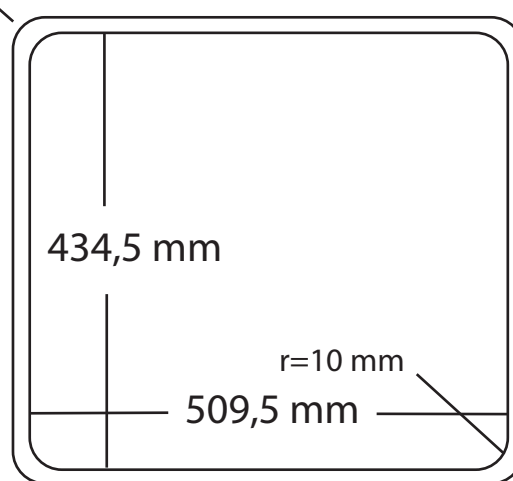

Flow FL33 køkkenvask

Udskæringsmål

Varenr.:
90110335

flow

UDSKÆRINGSMÅL Nedfældning

$r=5$ mm

434,5 mm

509,5 mm

$r=5$ mm

UDSKÆRINGSMÅL Planlimning

$r=10$ mm

458,5 mm

533,5 mm

$r=10$ mm

flow