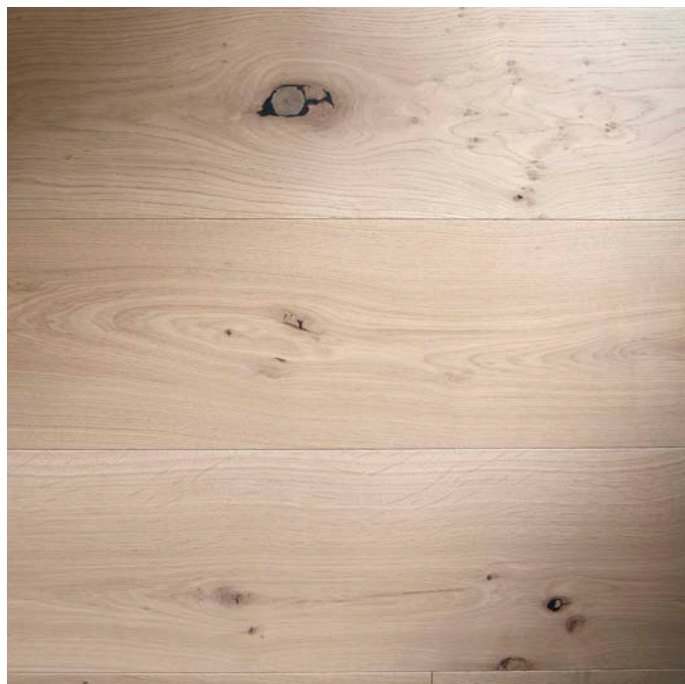

HERREGÅRDSPLANK

EG HERREGÅRDSPLANK RUSTIK/WOOD LINE BØRSTET INVISIBLE MATLAK V4

PRODUKTBESKRIVELSE:

De lange, brede herregårdsplanker giver et helt unikt og naturligt udtryk. Træet rustikke udseende med masser af spil og detaljer kommer frem på flotteste vis. Overfladen Invisible matlak er special udviklet så gulvet ser ubehandlet ud, men stadig har en slidstærk overflade af lak. Gulvet forbliver naturligt med Invisible matlak. Har fas på alle 4 sider. Drop Down kliksystem for nem montering. Lægges uden brug af lim. Ønskes fuldlimning: Anvend Wallmann Parketlim.

Varenr. 1090746 / DB-nr. 2297918

SPECIFIKATIONER:

Træsart:	Eg
Sortering:	Rustik
Overflade:	UV-matlak, invisible - 7 lag
Slidlag:	4 mm hårdtræ fra bæredygtig skov
Mellemlag:	9 mm poppel kerne
Underfiner:	2 mm poppel
Dimension:	15x260x2200 mm
Pr. pakke:	3,43 m ²
Palle:	137,28 m ²
Lægning:	Limfri til svømmende lægning
Egnet til gulvvarme:	Ja - Overflade temperatur maks. 27 grader
Kliksystem:	Drop Down kliksystem

Forventninger:

Træ er et levende materiale, og det leverede gulv kan derfor fravige fra det viste. Man bør altid anvende brædder fra samme leverance i samme rum, da der kan forekomme farve- og glansforskelle fra produktion til produktion. Rustikt udseende med knaster op til 90 mm. Der kan ligeledes forekomme udspartlede revner og knaster ligesom brædderne kan indeholde splint. Levende sortering med lyse og mørke nuancer.