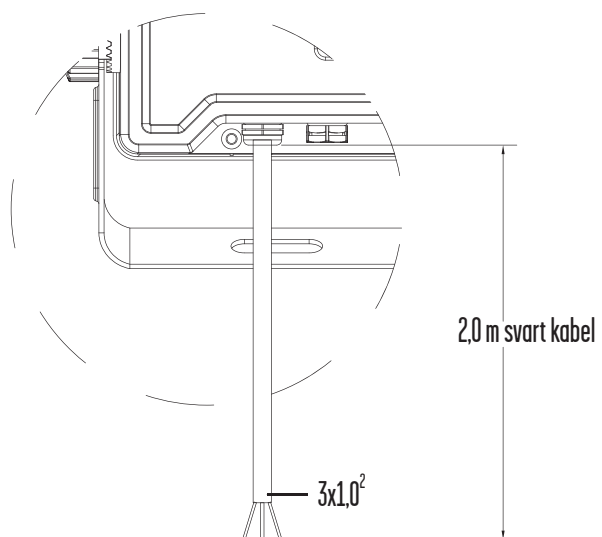

B10	B16	C10	C16
3	5	5	9

ÖVERSPÄNNINGSSKYDD
CM:10KV, DM:6KV

Mått/Dimension

PRODUKTEN INNEHÅLLER LJUSKÄLLA MED ENERGI-MÄRKNING KLASS C.

⚠ SÄKERHET:

- 1 Installation och underhåll ska utföras av behörig installatör.
- 2 Den externa kabeln/sladden på denna armatur kan inte bytas ut. Om sladden är skadad måste armaturen kasseras.
- 3 Jord ska vara väl ansluten.
- 4 Se till att armaturen är kopplad med rätt märkspänning.
- 5 Använd inte kemiska eller frätande medel för att rengöra armaturen.
- 6 Minsta avstånd mellan armatur och upplyst objekt ska vara minst 0,3 meter.

⚠ SAFETY:

- 1 Installation and maintenance must be performed by qualified person.
- 2 The external flexible cable or cord of the luminaire cannot be replaced. If the cord is damaged, the luminaire shall be destroyed.
- 3 Ground wire must be well connected.
- 4 Please make sure the lamp is working with correct input voltage.
- 5 Do not use chemicals or corrosive cleaner to clean the fixture.
- 6 The minimum distance from lighted objects to luminaires shall be kept at least 0.3 m.

Passar 60 mm stolpe

DESIGNLIGHT
SCANDINAVIAN AB