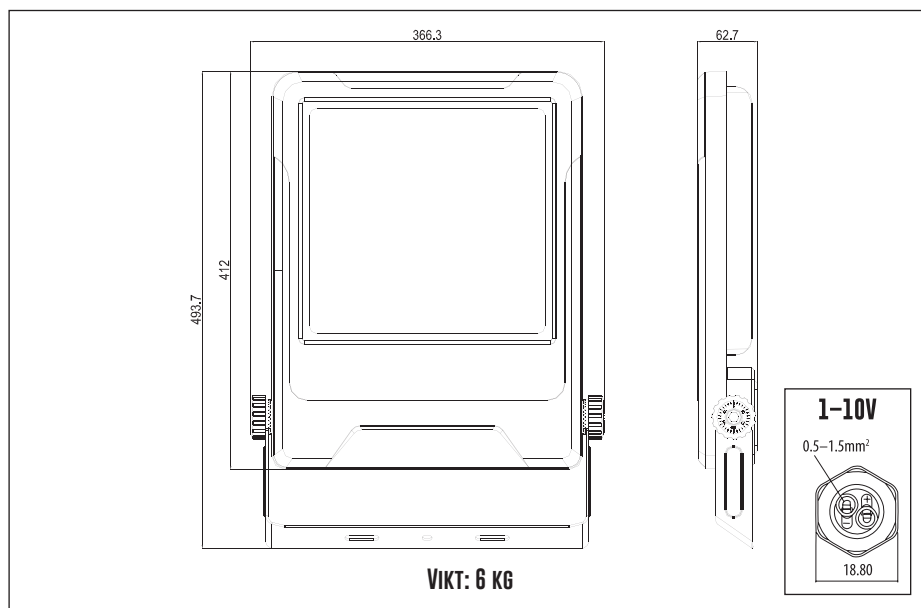

B10	B16	C10	C16
3	5	5	9

ÖVERSPÄNNINGSSKYDD
CM:10KV, DM:6KV

Mått/Dimension

PRODUKTEN INNEHÅLLER LJUSKÄLLA MED ENERGI-MÄRKNING KLASS C.

⚠ SÄKERHET:

- 1 Installation och underhåll ska utföras av behörig installatör.
- 2 Den externa kabeln/sladden på denna armatur kan inte bytas ut. Om sladden är skadad måste armaturen kasseras.
- 3 Jord ska vara väl ansluten.
- 4 Se till att armaturen är kopplad med rätt märkspänning.
- 5 Använd inte kemiska eller frätande medel för att rengöra armaturen.
- 6 Minsta avstånd mellan armatur och upplyst objekt ska vara minst 0,3 meter.