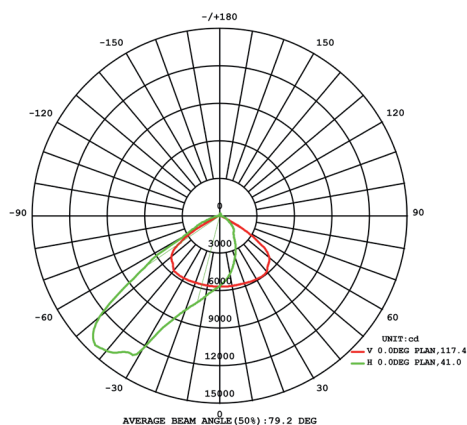

CE, ROHS

LIFETIME
L80B10: 100000H

- EFFEKTIVITET UPP TILL 150 LUMEN/WATT
- DRIVDON TÄND/SLÄCK, 1-10V
- 6JUTET ALUMINIUMHUS MED BLEKNINGSBESTÄNDIG PULVERLACK

- KOMPATIBEL MED CASAMBI

ANTAL ARMATURER PER SÄKRING