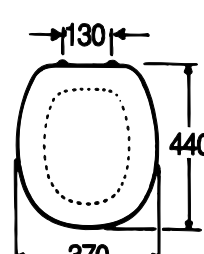

STANDARDSITS
Art nr: GB192 9900 226
RSK: 788 10 05