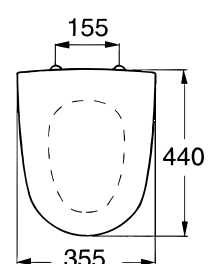

HÅRD SITS MED ROST-FRIA FÄSTEN, VIT
Art nr: GB191 9901 601
RSK: 788 08 10
SVART SITS
Art nr: GB191 9901 610