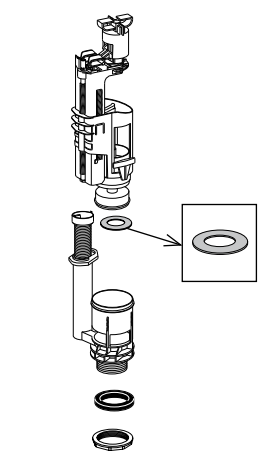

SPOLVENTIL DUO
Art nr: GB19299N2953
RSK: 779 03 68