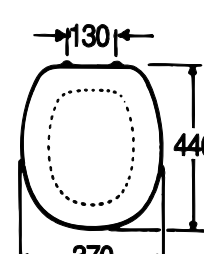

STANDARDSITS
Art nr: GB192 9900 226
RSK: 788 10 05