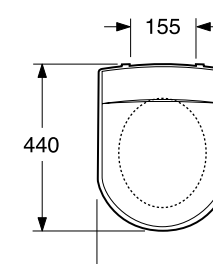

HÅRD SITS MED ROST-FRIA FÄSTEN
Art nr: 9M016101
RSK: 788 07 84