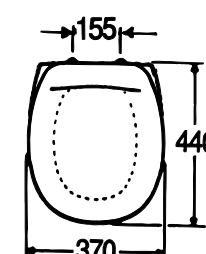

STANDARDSITS
Art nr: GB191 9901 702
RSK: 788 07 90