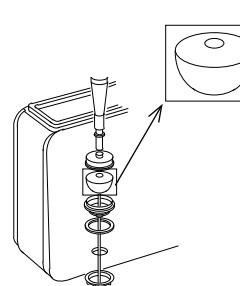

VENTILBOLL
UNIVERSAL
Art nr: GB192 9900 260
RSK: 788 97 46