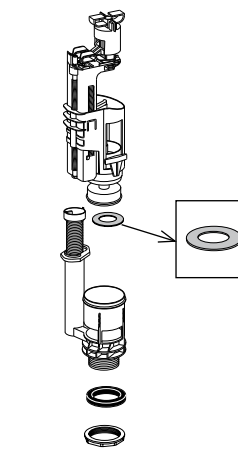

SPOLVENTIL DUO
Art nr: GB19299N2953
RSK: 779 03 68