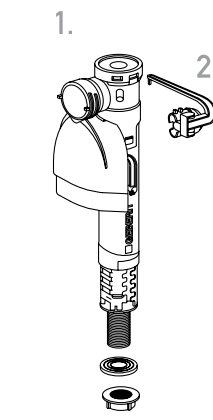

1. GB FLOTTÖRVENTIL
Art nr: GB192 9901 972
RSK: 789 99 93
2. GB MEMBRANSATS
Art nr: GB192 9901 979
RSK: 789 99 95