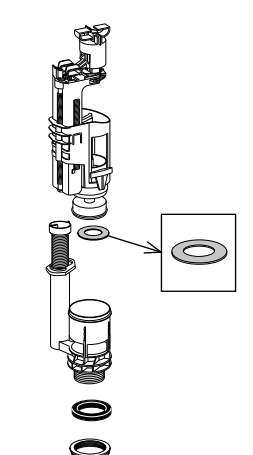

SPOLVENTIL DUO
Art nr: GB19299N2953
RSK: 779 03 68