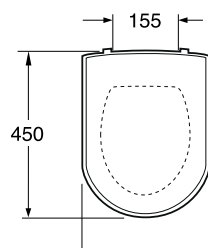

HÅRD SITS MED ROST-FRIA FÄSTEN, VIT
Art nr: 9M16S101
RSK: 788 69 44