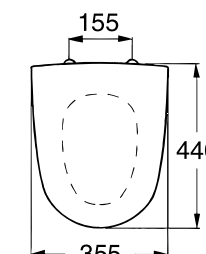

HÅRD SITS MED
ROSTFRIA FÄSTEN, VIT
Art nr: GB191 99001601
RSK: 788 08 10