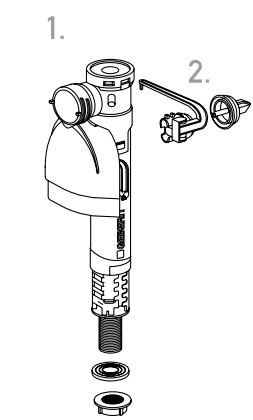

1. GB FLOTTÖRVENTIL*
Art nr: GB192 9901 972
RSK: 789 99 93
2. GB MEMBRANSATS*
Art nr: GB192 9901 979
RSK: 789 99 95

*) Passar även wc 339, 393U och 398 tillverkade 2005-