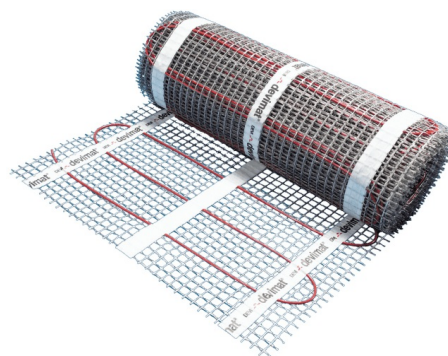

## DEVIMAT DTIF-150, 1200W 230V 0,5X16M

Devimat DTIF-150, 1200W 230v 0,5x16M Kabelmätte for montage i gulvkonstruktioner med lav byggehøjde 3,5 mm

El nr.: **7235867820**

EAN nr.: **5703466203460**

Type nr.: **140F0455**

### Specifikationer

Anvendelse: Varmefolie

Tilslutningsspænding: 230 V

Tilsluttet last: 1200 - 11200 W

Effekt: 150 W/m<sup>2</sup>

Varmelederbelastning: 11.2 W/m

Antal koldledere: 1

Bredde: 500 mm

Med støttemåtte: Ja

Montage af varmeleder: Påklæbet

Overflade: 8 m<sup>2</sup>

Selvklæbende: Ja

Tykkelse: 3 mm

### Tekst

Varmekabelmätte for montage i gulvkonstruktioner, hvor varmeelementet monteres tæt på gulvoverfladen. Anvendelses områder: Renovering af gamle gulve hvor der ønskes en lav byggehøjde Komfortopvarmning og totalopvarmning