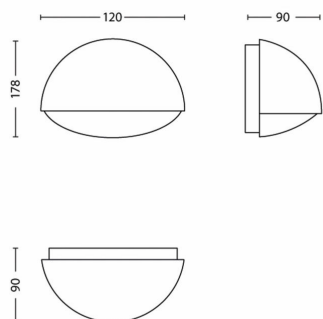

PHILIPS

Væglampe

myGarden

Dust

antracit

LED

16407/93/16