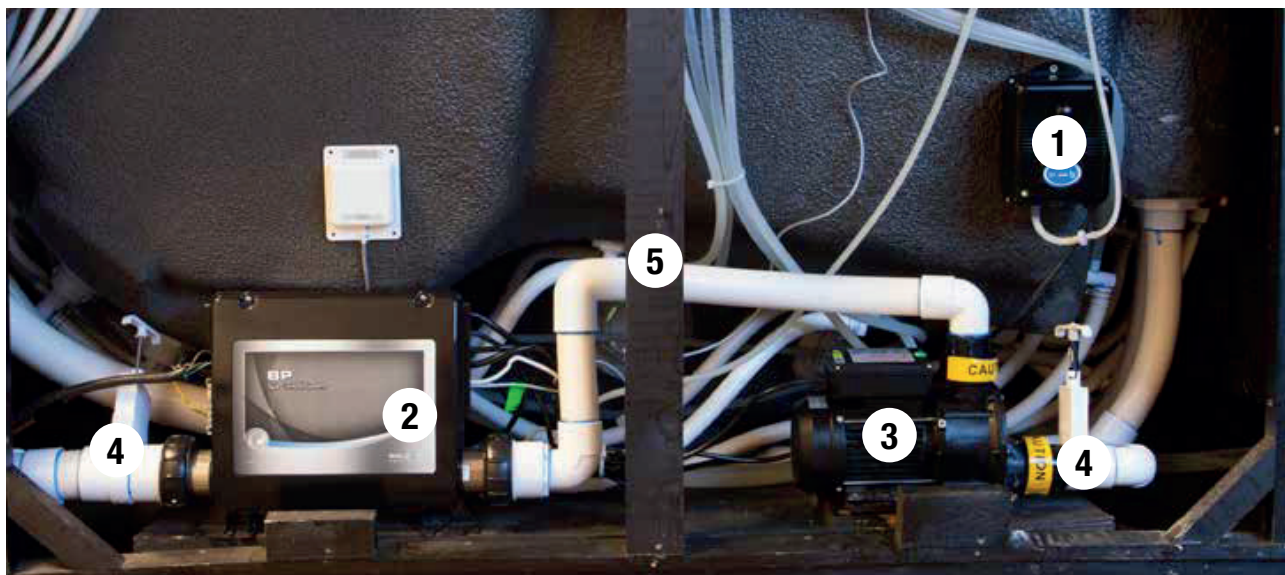

RITNINGAR
SAGA

INNEHÅLL:

- s03** Översikt komponenter
- s04** Spabadets säten
- s05** Ritning munstycken och belysning
- s06** Ritning slangsystem
- s08** Ritning ram och stomme

1. Ozon-rengöring
2. Styrenhet inkl. värmemetub
3. Cirkulationspump
4. Avstängningsventil
5. Stomme
6. Justeringsvred för pumpstyrka
7. Justeringsvred för att flytta vattenmassagemellan olika säten
8. Filterbox
9. Inlopp jetpump
10. Utlopp cirkulationspump
11. Inlopp cirkulationspump
12. Display
13. Luftmassage för ben
14. Massagejets rygg
15. Ljusterapi
16. Vattenfall
17. Tömningsstil
18. Belyst dryckesplatta
19. Nackkudde
20. Tömningsventil
21. ID-bricka
22. ABS-botten

OBS! Bilden visar ett exempel på hur det kan se ut bakom serviceluckan. Placering och modell av komponenter kan skilja sig åt beroende på årsmodell och utförande.

SPA-BADETS SÄTEN HAR OLIKA MASSAGEFUNKTIONER.