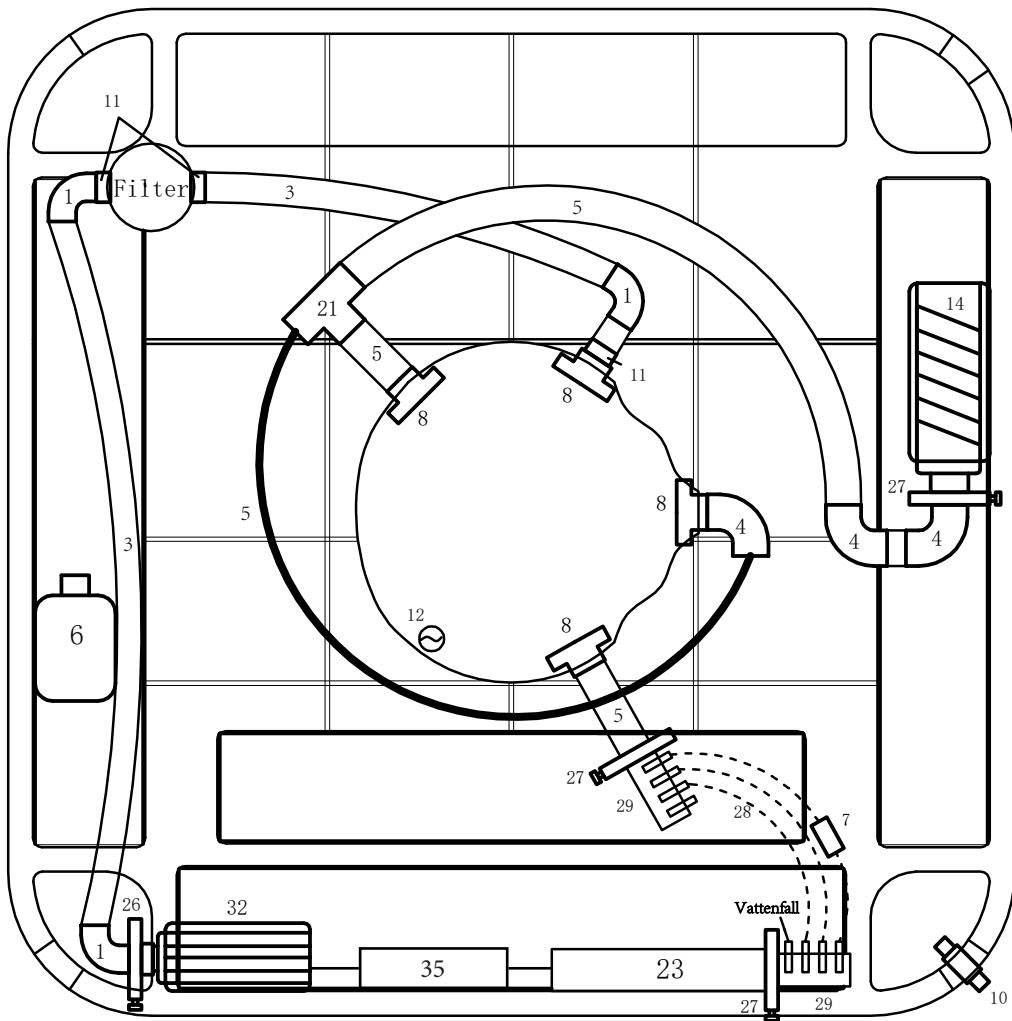

SLANGSYSTEM

RESERVDELAR

Nr.	Art.nr.	Benämning
1.	124186	PVC 40mm 90 Graders Böj
3.	124766	Slang 40mm Flexi metervis
4.	124198	PVC 50mm 90 Graders Böj
5.	124767	Slang 50mm Flexi metervis
6.	124748	Luftpump XS10B Spanet
7.	124789	Ozonfördelare T-koppling
8.	125968	In-/Utlopp 50mm
10.	125396	Tömningsventil
11.	124302	50-40 mm Förminskare
14.	126343	Jetpump LP200 LX Whirlpool
21.	124291	PVC 50mm T-Koppling
23.	0610-221069-382	Styrenhet Gecko YE3
26.	124324	40mm Avstängningsventil
27.	124323	50mm Avstängningsventil
28.	124321	Slang 22mm Flexi metervis
29.	126312	50mm PVC 4-Port Fördelare
32.	124755	Cirkulationspump XS-3C Spanet
35.	0605-500010	Gecko IN.CLEAR