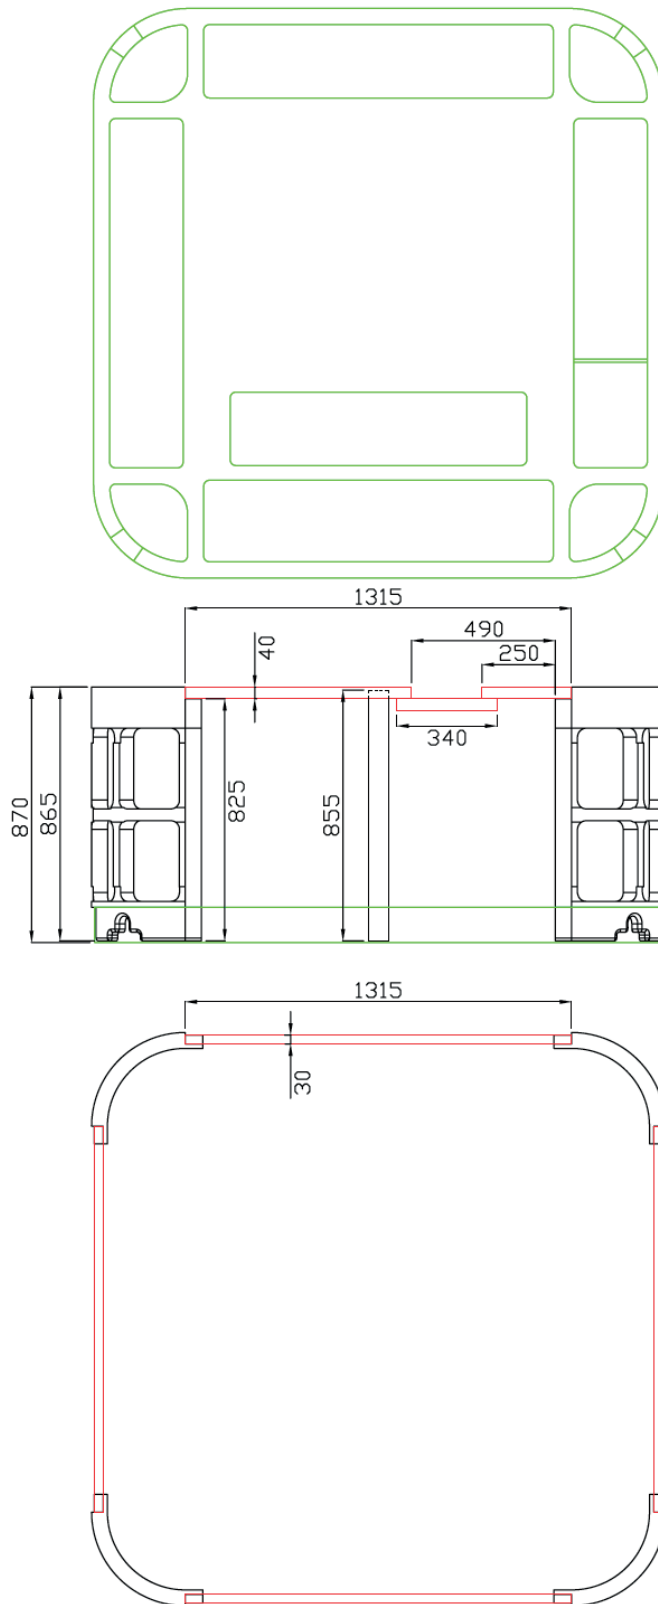

RESERVDELAR

Nr.	Art.nr.	Benämning
1.	124186	PVC 40mm 90 Graders Böj
3.	124766	Slang 40mm Flexi metervis
4.	124198	PVC 50mm 90 Graders Böj
5.	124767	Slang 50mm Flexi metervis
6.	124748	Luftpump XS10B Spanet
7.	124789	Ozonfördelare T-koppling
8.	125968	In-/Utlopp 50mm
10.	125396	Tömningsventil
11.	124302	50-40 mm Förminskare
14.	126343	Jetpump LP200 LX Whirlpool
21.	124291	PVC 50mm T-Koppling
23.	0610-221069-382	Styrenhet Gecko YE3
26.	124324	40mm Avstängningsventil
27.	124323	50mm Avstängningsventil
28.	124321	Slang 22mm Flexi metervis
29.	126312	50mm PVC 4-Port Fördelare
32.	124755	Cirkulationspump XS-3C Spanet
35.	0605-500010	Gecko IN.CLEAR

RAM OCH STOMME