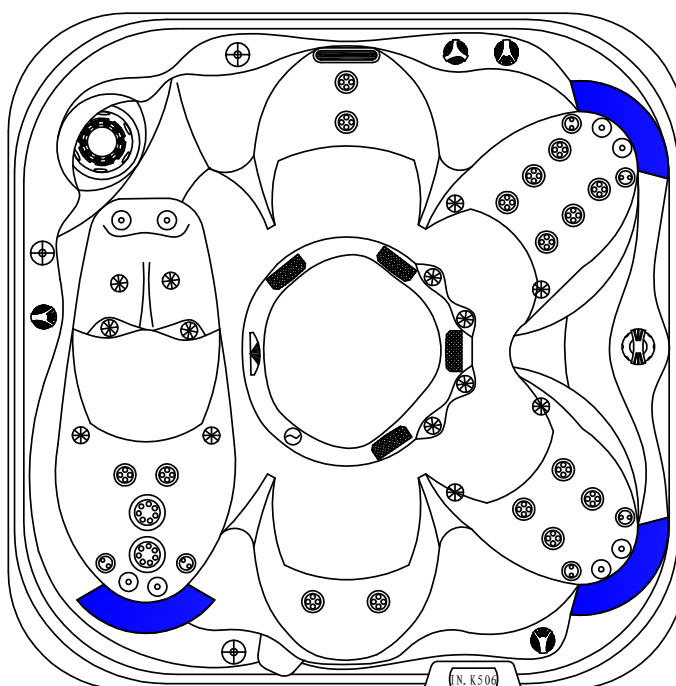

MUNSTYCKEN OCH BELYSNING

Symbol	Art.nr.	Benämning	Antal
	126693	Jetmunstycke Roterande - krom/svart 127 mm / 5"	2
	127030	Jetmunstycke Roterande - krom/svart 89 mm / 3,5"	16
	127027	Jetmunstycke Direktverkande - krom/svart 50 mm / 2"	8
	126689	Jetmunstycke Roterande - krom/svart 50mm / 2"	6
	124723	Jetmunstycke Luft	14
	124885	In-/Utlopp 50mm / 2"	4
	126681	Balboa Bottenlampa	1
	127081	Reglagevred Vatten - svart/grå 50mm / 2"	1
	127033	Vattenfallsreglage	3
	91049017	PVC LED Dryckesbricka Viva	3
	126524	PVC Tömning/Dränering svart	1
	126533	Vattenfall Saga	1
	91047986	Nackkudde Saga	3
	888201	Lock - 2000x2000, R350, 90-60mm