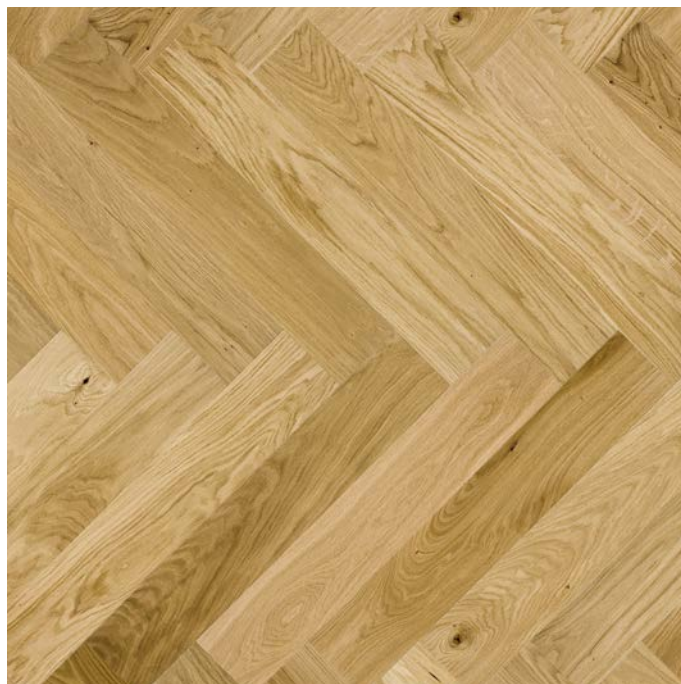

LAMEL SILDEBEN

EG SILDEBEN CAMEL BØRSTET NATUR MATLAK V4

PRODUKTBESKRIVELSE:

Klassisk og stilrent sildebend lamelparket i eg, natur matlak. Stavene er børstet så åretegningen fremstår helt naturligt. Har en fas på alle 4 kanter, som forstærker indtrykket af et ædelt og traditionelt egetræsgulv. Skal monteres svømmende.

Produceret i EU.

Varenr. 1090344 / DB-nr. 2268158

SPECIFIKATIONER:

Træsart:	Eg
Sortering:	Country/Living
Overflade:	UV-matlak natur - 7 lag
Slidlag:	2,5 mm hårdttræ fra bæredygtig skov
Mellemlag:	9,5 mm fyr/gran kerne
Underfiner:	2 mm fyr
Dimension:	14x130x725 mm
Pr. pakke:	0,66 m²
Palle:	42,22 m²
Lægning:	Svømmende
Egnet til gulvvarme:	Ja - Overflade temperatur maks. 27 grader
Klikssystem:	Optilock
Forventninger:	Træ er et levende materiale, og det leverede gulv kan derfor fravige fra det viste. Man bør altid anvende brædder fra samme leverance i samme rum, da der kan forekomme farve- og glansforskelle fra produktion til produktion.

Version: 2024/6

Wallmann Wallmann A/S

Sabroesvej 20B • 8600 Silkeborg • 8770 0900 • wallmann.dk • info@wallmann.dk