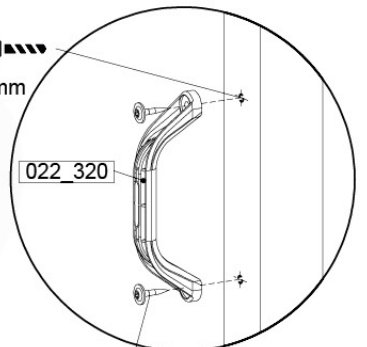

DL SLIDE 70/140 - P05 TR - 11-2-2022 - v1

19-1

80

80

19-2

10 x
000_101

123_200

5mm