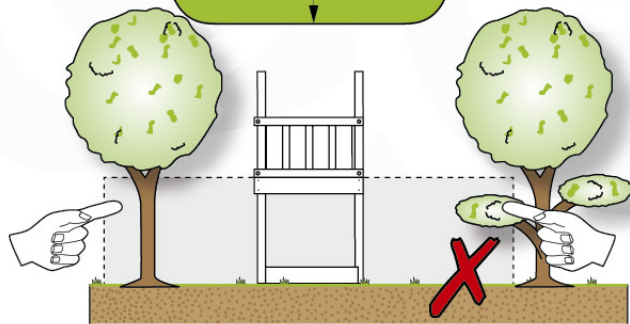

05 Safe Playground Planning

05-1

05-2

05-3

05-4

05-5