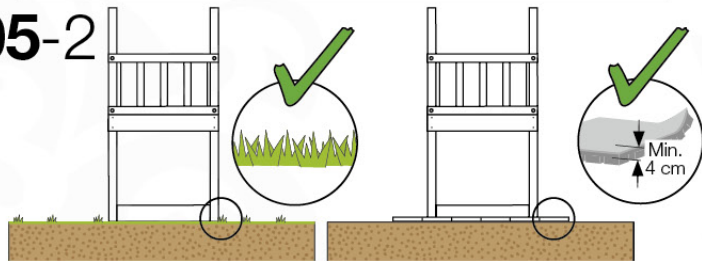

05 Safe Playground Planning

05-1

05-2

05-3

05-4

05-5