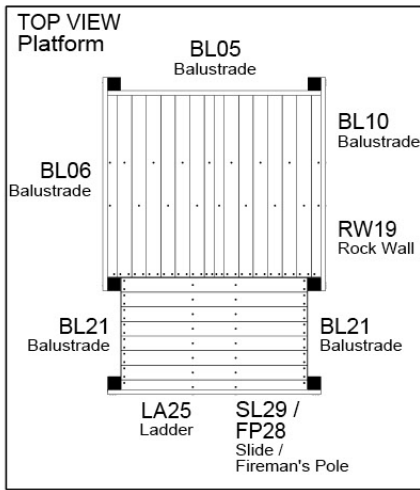

Part 2

Assembly

Instructions

Jungle Chalet 2.1

801_013

Jungle Gym

BACKYARD PLAYGROUNDS

since 1988

EN. Warnings. Only for domestic use. Maximum number of users is 9. **DE.** Achtung. Nur für den Hausgebrauch. Maximale Benutzerzahl: 9. **FR.** Attention. Réserve à un usage familial. Le nombre maximal d'utilisateurs est de 9. **NL.** Waarschuwingen. Uitsluitend voor huishoudelijk gebruik. Het maximale aantal gebruikers is 9. **BG.** Внимание. За употреба само в домашни условия. Максималният брой потребители е 9. **CS.** Varování. Jen pro domácí použití. Maximální počet uživatelů je 9. **DA.** Advarsel. Kun til privat brug. Maksimum antal brugere er 9. **EL.** Προειδοποίηση. Μόνο για οικιακή χρήση. Μέγιστος αριθμός χρηστών 9. **ES.** Advertencias. Solo para uso doméstico. Número máximo de usuarios: 9. **ET.** Hoiatused. Ainult koduseks kasutamiseks. Maksimaalne kasutajate arv on 9. **FI.** Varoitukset. Ainoastaan kotikäyttöön. Käyttäjää yhteensä enintään 9. **HR.** Upozorenja. Samo za kućansku uporabu. Maksimalan broj korisnika je 9. **HU.** Figyelmeztetések. Csak otthoni használatra! A használók max. száma: 9. **IS.** Varnaðarorð. Eingöngu fyrir einhnanotkun í heimahúsum og á einaklóðum. Hámarksfjöldi notenda er 9. **IT.** Avvertenze. Solo per uso domestico. Massimo numero di utenti è 9. **LT.** Įspėjimai. Tik buitnam naudojimui. Maksimalus naudotojų skaičius 9. **LV.** Brīdinājumi. Izmanto tikai mājās. Maksimālais lietotāju skaits ir 9. **NO.** Advarsel. Kun for privat bruk. Maksimalt antall brukere er 9. **PL.** Ostrzeżenia. Wyłącznie do użytku domowego. Maksymalna liczba użytkowników to 9. **PT.** Avisos. Apenas para uso doméstico. O número máximo de utilizadores é 9. **RO.** Avertismente. Numai pentru uz domestic. Numărul maxim de utilizatori este 9. **RU.** Предостережения. Только для домашнего использования. Максимальное количество пользователей - 9. **SK.** Upozornenia. Iba na domáce použitie. Maximálne množstvo osôb je 9. **SL.** Opozorila. Samo za domačo uporabo. Maksimalno število uporabnikov je 9. **SR.** Upozorenja. Samo za kućnu upotrebu. Maksimalan broj korisnika je 9. **SV.** Varningar. Endast för hemmabruk. Det maximala antalet användare är 9. **TR.** Uyarılar. Sadece ev kullanımı için. Maksimum kullanıcı sayısı 9.