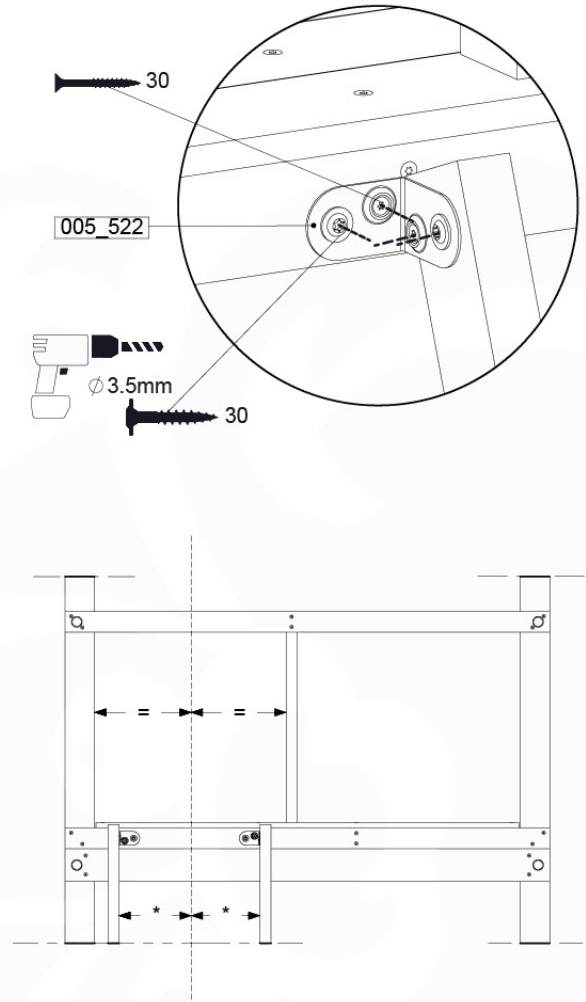

DL Ladder 140 - P08 TL 145 - 10-1-2022 - v1

15-1

DL Ladder 140 - P11 145 - 10-1-2022 - v1

15-2

15-3

15-4

15-5

16 Swing Module / Climb Module