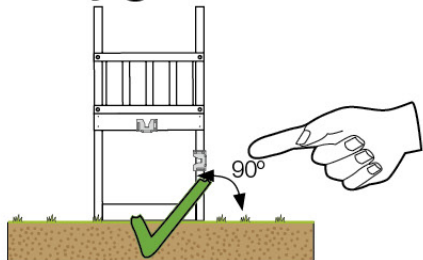

05 Safe Playground Planning

05-1