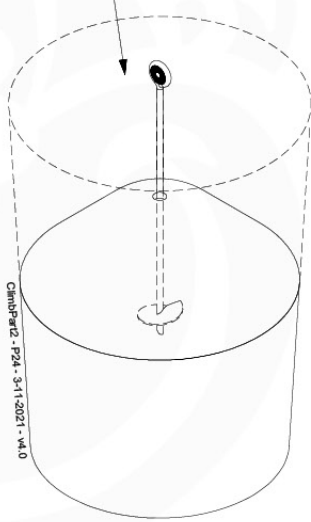

B67

ClimbPart2 - P10-2P - 3-11-2021 - v4.0

2 x 80

2 x 137

C37

2 x 80

137

B240
B220

06-10

06-11

06-12

06-13

06-14

07-1

07-2

20 L / 40 kg

1.

2.

24h

3.

4.

08 Accessories

09

10