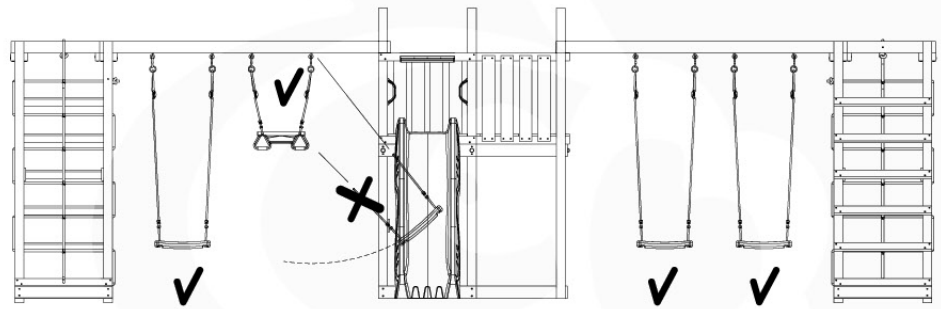

03 Timber

		L		1-Climb Module 200	2-Climb Module 200	1-Climb Module 220	2-Climb Module 220	1-Climb Module 220 Extra	2-Climb Module 220 Extra
		657_105	657_106	657_155	657_156	650_231	650_232		
A	A240	239cm - 240cm	4 x	4 x	4 x	4 x			
	A220	219cm - 220cm							
B	B240	239cm - 240cm	1 x	1 x	1 x	1 x	5 x	5 x	
	B220	219cm - 220cm							
	B67	66cm - 67cm		1 x		1 x			1 x
C	C74	73cm - 74cm	7 x	7 x	8 x	8 x	8 x	8 x	
	C37	36cm - 37cm	4 x	5 x	4 x	5 x	4 x	5 x	
D	D141	140cm - 141cm	3 x	3 x	3 x	3 x	3 x	3 x	
	D74	73cm - 74cm	2 x	2 x	2 x	2 x	2 x	2 x	

26-Oct-2021

04 Product ID

05 Safe Playground Planning

05-1

05-2

05-3

05-4

05-5