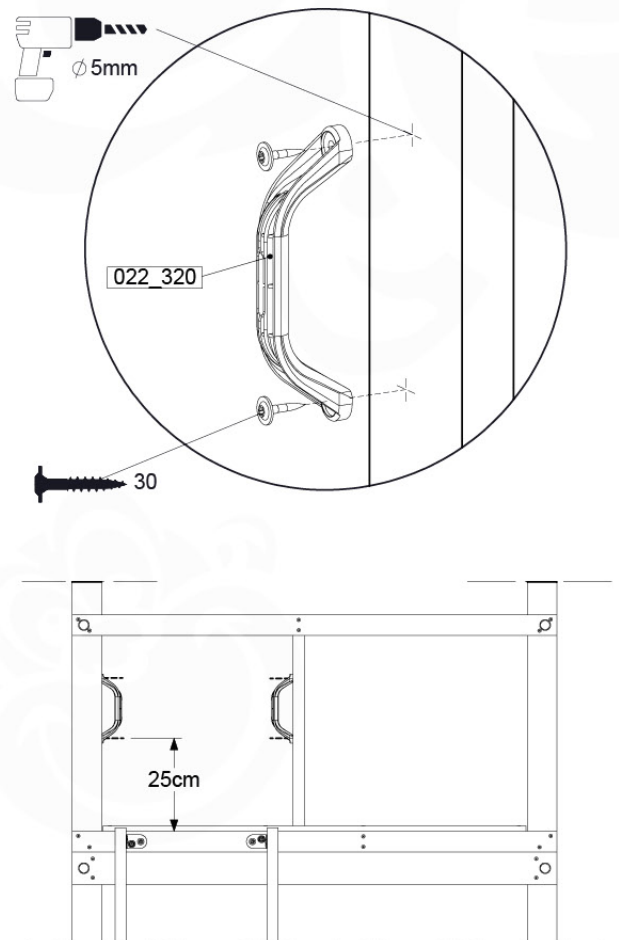

DL Ladder 140 - P08 TL 145 - 10-1-2022 - v1

15-1

DL Ladder 140 - P11 145 - 10-1-2022 - v1

15-2

15-3

15-4

15-5

16 Swing Module / Climb Module