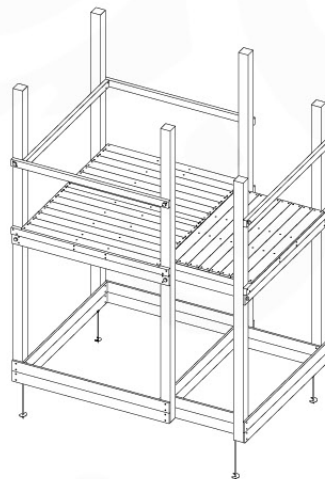

➔ 17

+

➔

➔ 17

1-Swing Module / 2-Swing Module
457_101
457_102

+

➔

➔ 17

1-Climb Module / 2-Climb Module
457_105
457_106

17 Ground Anchors

GA11

Parts:

Assembly Package Tower
194_300 + 194_600

Tower Anchors - Pkg-GA11 - 22022022 - V1.1

17-1

17-2