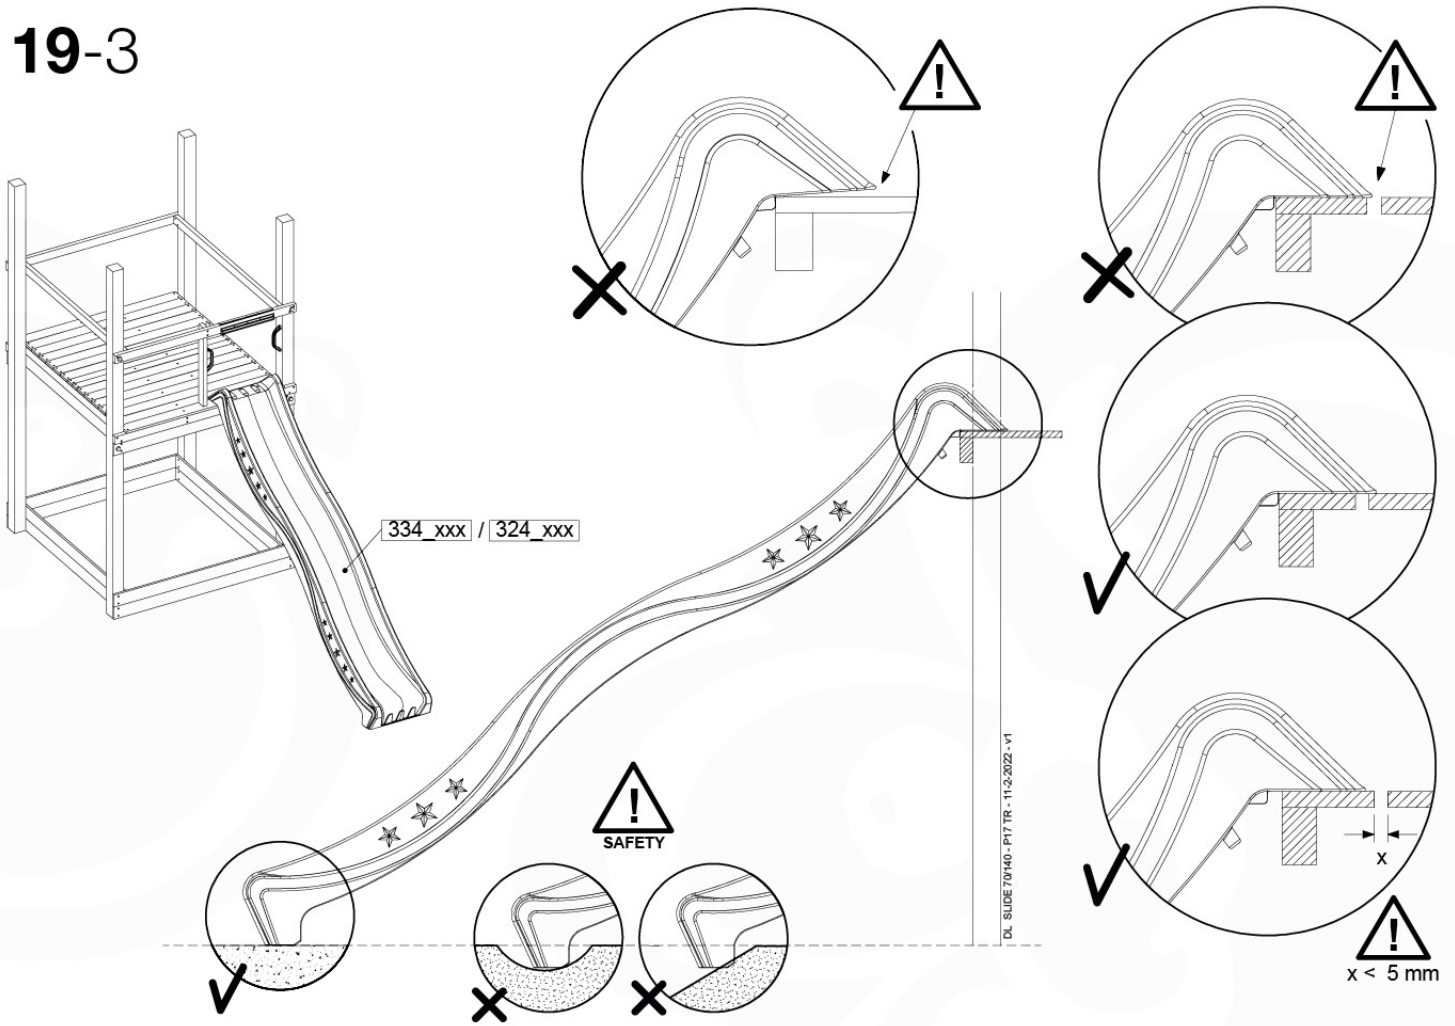

19-3

19-4

DL SLIDE 70/140 - P21 TR - 11-2-2022 - v1