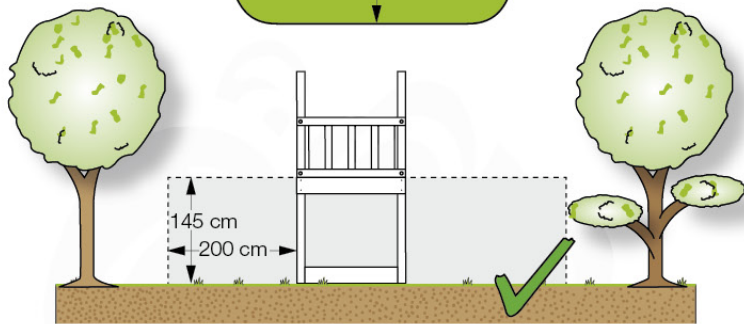

05 Safe Playground Planning

05-1

05-2

05-3

05-4

05-5