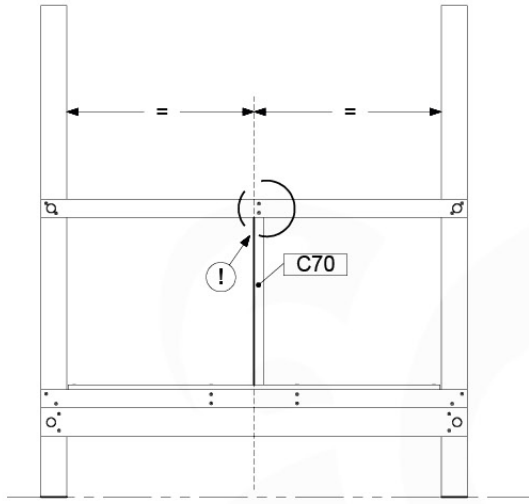

19-1

80

80

19-2

10 x
000_101

123_200

5mm

30