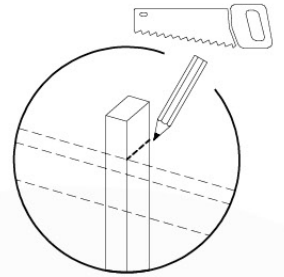

19-1

80

80

19-2

10 x
000_101

123_200

5mm

30