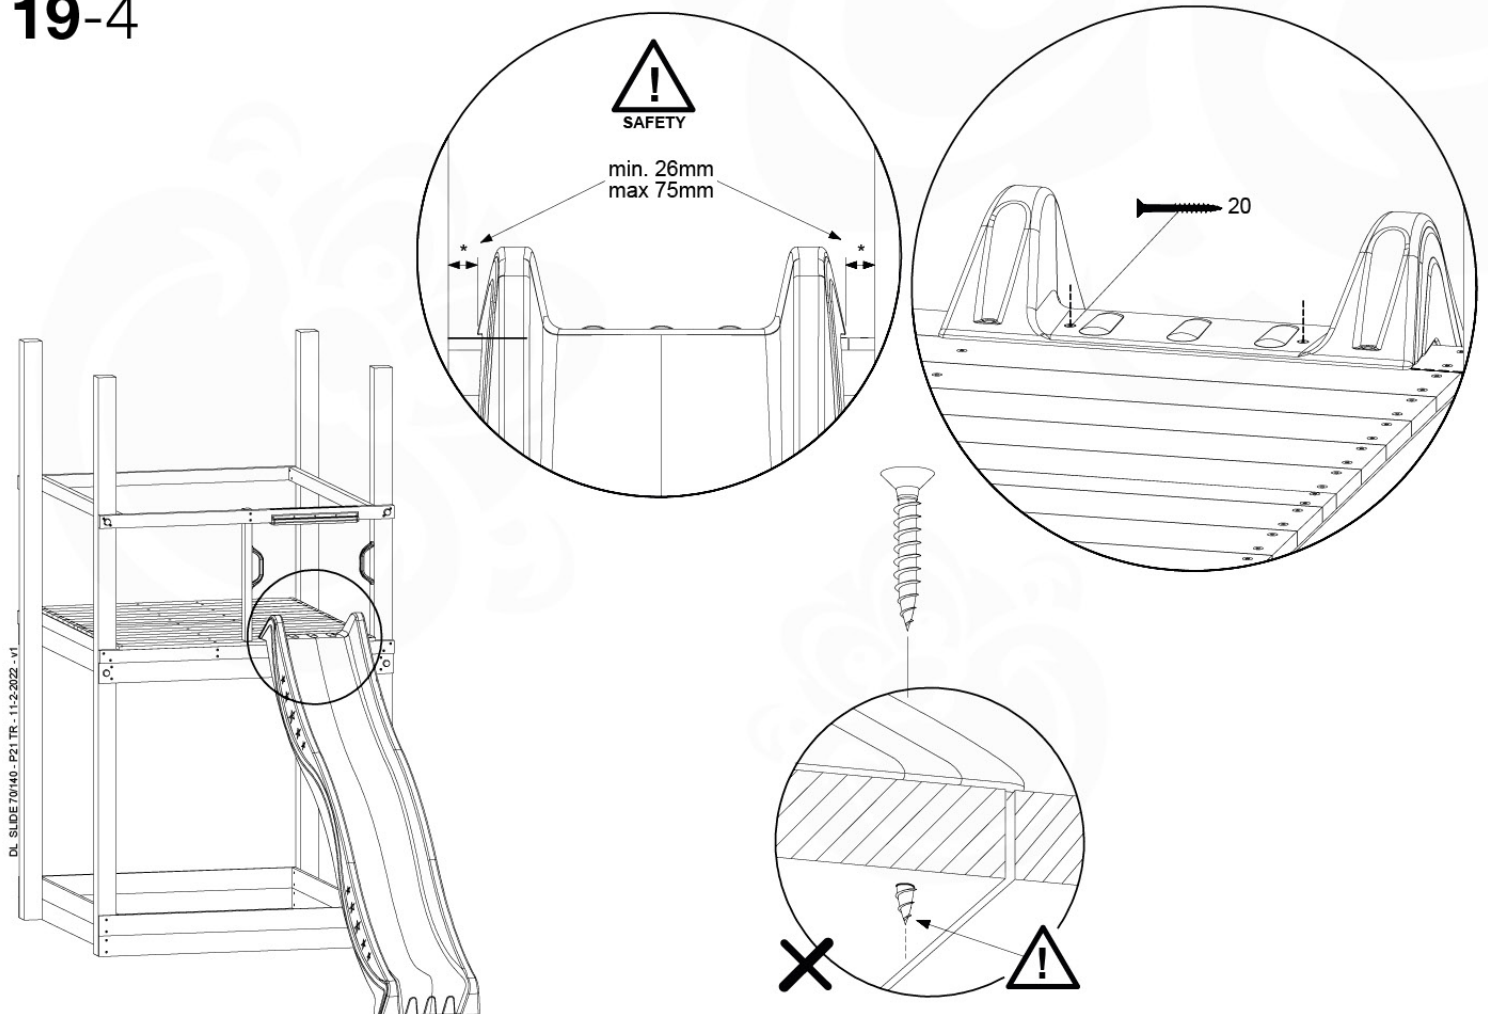

19-4

DL SLIDE 70/140 - P21 TR - 11-2-2022 - v1