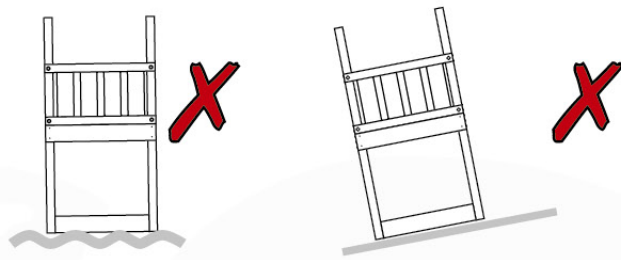

05 Safe Playground Planning

05-1