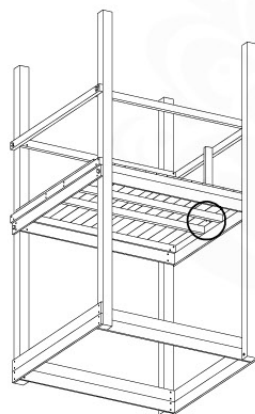

Roof Chalet 140 - P02 - 3-11-2021 - v1.0

14-1

14-2

14-3

14-4

15 Ladder

LA25

	PartNo	PartName	QTY.
Hardware pack	001_404	Stealth Screw 8x30	4
	002_219	Gap Point Screw T25 - 5x30	4
	002_220	Gap Point Screw T25 - 5x45	8
	002_223	Gap Point Screw T25 - 5x80	4
Other	005_03x	Ladder Rung Y/B/G/R	4
	005_522	Connection Bracket Mini Market	2
	022_835	Rung Cap	8
	120_102	Handgrip set (complete 2x)	1
Timber	C70	Beam 700 mm	1
	C150	Beam 1500 mm	2

DL Ladder 140 - P08 TL 145 - 10-1-2022 - v1

15-1

DL Ladder 140 - P11 145 - 10-1-2022 - v1

15-2

15-3

15-4

15-5

16 Swing Module / Climb Module