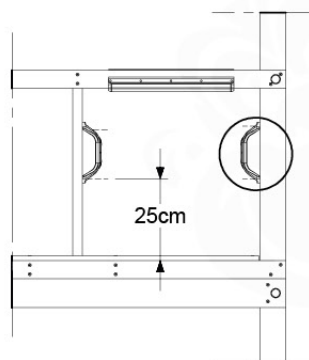

DL SLIDE 70/140 - P05 TR - 11-2-2022 - v1

19-1

80

80

19-2

10 x
000_101

123_200

5mm