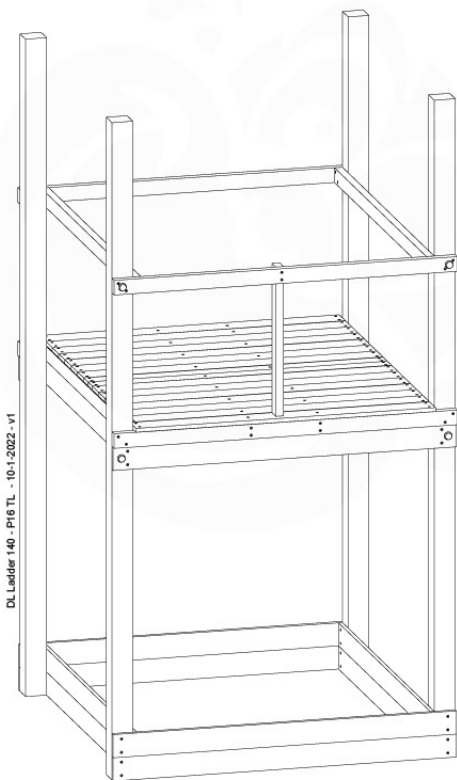

Roof Chalet 140 - P02 - 3-11-2021 - v1.0

14-1

14-2

14-3

14-4

15 Ladder

LA25

	PartNo	PartName	QTY.
Hardware pack	001_404	Stealth Screw 8x30	4
	002_219	Gap Point Screw T25 - 5x30	4
	002_220	Gap Point Screw T25 - 5x45	8
	002_223	Gap Point Screw T25 - 5x80	4
Other	005_03x	Ladder Rung Y/B/G/R	4
	005_522	Connection Bracket Mini Market	2
	022_835	Rung Cap	8
	120_102	Handgrip set (complete 2x)	1
Timber	C70	Beam 700 mm	1
	C150	Beam 1500 mm	2

DL Ladder 140 - P08 TL 145 - 10-1-2022 - v1

15-1

DL Ladder 140 - P11 145 - 10-1-2022 - v1

15-2

15-3

15-4

15-5

16 Swing Module / Climb Module