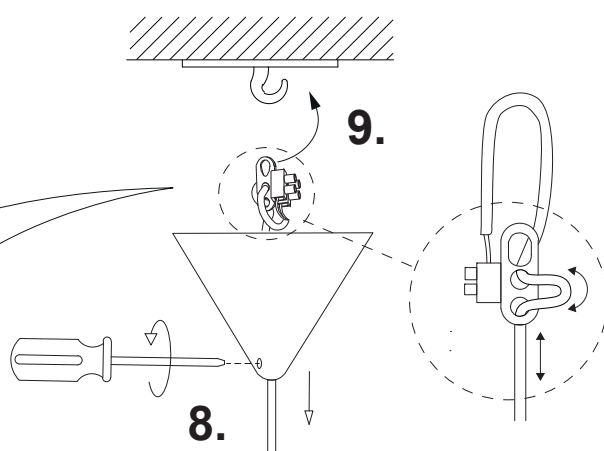

ANETA LIGHTING

LIGHTS FOR HOME AND WORK SINCE 1947

EPSILON 15108

www.aneta.se www.aneta.no

Lampputtag (medföljer ej)
Lampeuttak (ikke inkludert)
Valaisinpistorasia (ei sis.)
Luminaire socket (not included)

Inkoppling direkt till strömkablar
Installasjon direkt till strømlledning
Kytetään suoraan
Installation directly to supply cable

NO: Rengjøring:
Tørkes av med tørr klut.

SE: Rengöring:
Torkas med torr trasa.