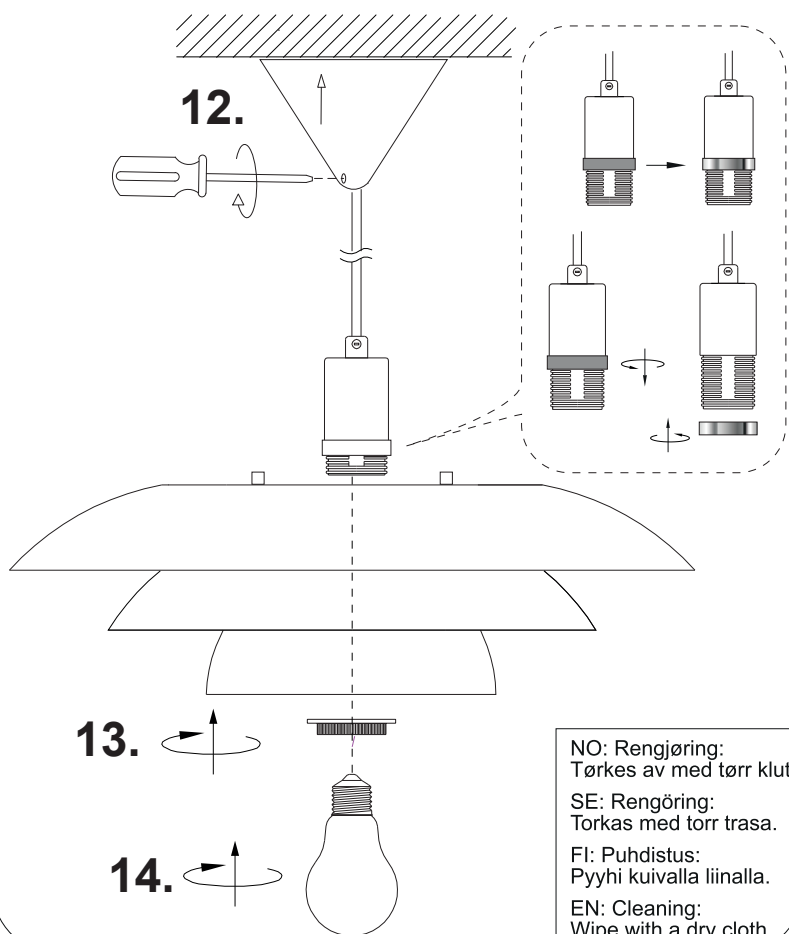

ANETA LIGHTING

LIGHTS FOR HOME AND WORK SINCE 1947

EPSILON 15108

www.aneta.se www.aneta.no

Lampputtag (medföljer ej)
Lampeuttak (ikke inkludert)
Valaisinpistorasia (ei sis.)
Luminaire socket (not included)

Inkoppling direkt till strömkablar
Installasjon direkt till strømlledning
Kytetään suoraan
Installation directly to supply cable

NO: Rengjøring:
Tørkes av med tørr klut.

SE: Rengöring:
Torkas med torr trasa.