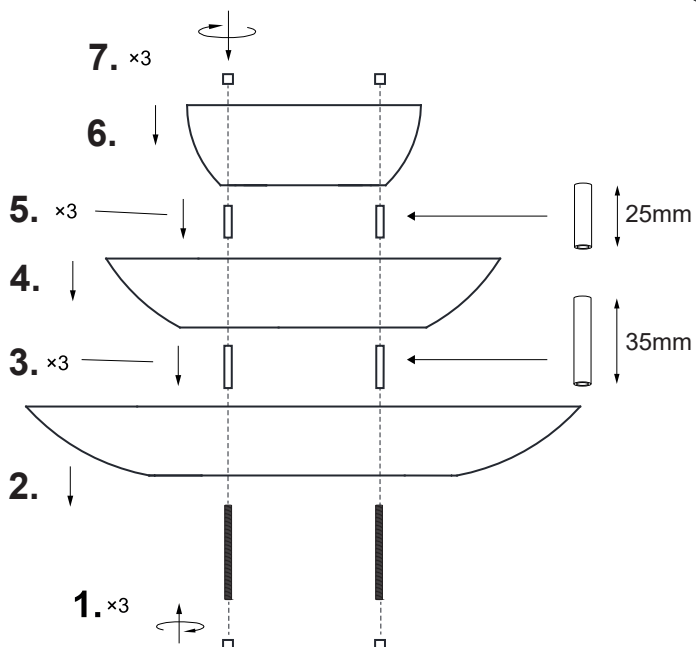

ANETA LIGHTING

LIGHTS FOR HOME AND WORK SINCE 1947

EPSILON 15108

www.aneta.se www.aneta.no

Lampputtag (medföljer ej)
Lampeuttak (ikke inkludert)
Valaisinpistorasia (ei sis.)
Luminaire socket (not included)

Inkoppling direkt till strömkablar
Installasjon direkt till strømlledning
Kytetään suoraan
Installation directly to supply cable

NO: Rengjøring:
Tørkes av med tørr klut.

SE: Rengöring:
Torkas med torr trasa.