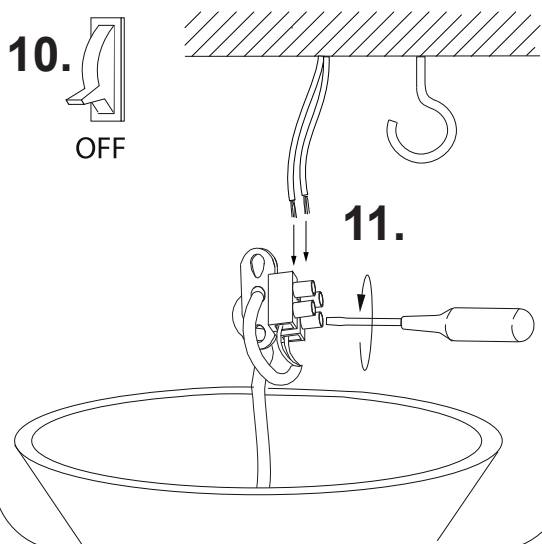

ANETA LIGHTING

LIGHTS FOR HOME AND WORK SINCE 1947

EPSILON 15108

www.aneta.se www.aneta.no

Lampputtag (medföljer ej)
Lampeuttak (ikke inkludert)
Valaisinpistorasia (ei sis.)
Luminaire socket (not included)

Inkoppling direkt till strömkablar
Installasjon direkt till strømlledning
Kytetään suoraan
Installation directly to supply cable

NO: Rengjøring:
Tørkes av med tørr klut.

SE: Rengöring:
Torkas med torr trasa.