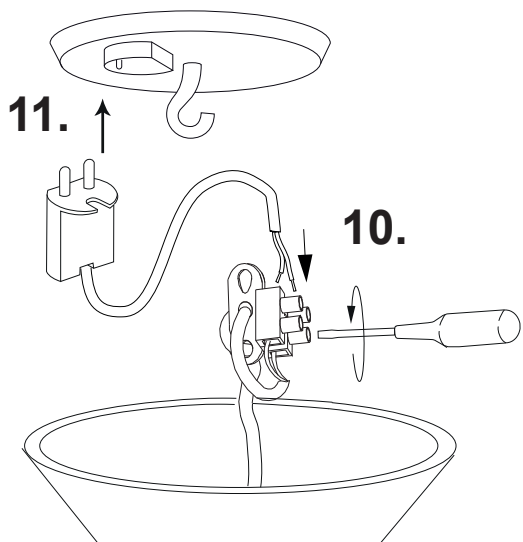

ANETA LIGHTING

LIGHTS FOR HOME AND WORK SINCE 1947

EPSILON 15108

www.aneta.se www.aneta.no

Lampputtag (medföljer ej)
Lampeuttak (ikke inkludert)
Valaisinpistorasia (ei sis.)
Luminaire socket (not included)

Inkoppling direkt till strömkablar
Installasjon direkt till strømlledning
Kytetään suoraan
Installation directly to supply cable

NO: Rengjøring:
Tørkes av med tørr klut.

SE: Rengöring:
Torkas med torr trasa.