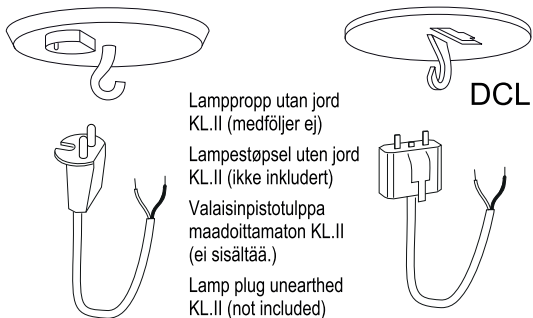

ANETA LIGHTING

LIGHTS FOR HOME AND WORK SINCE 1947

EPSILON 15108

www.aneta.se www.aneta.no

Lampputtag (medföljer ej)
Lampeuttak (ikke inkludert)
Valaisinpistorasia (ei sis.)
Luminaire socket (not included)

Inkoppling direkt till strömkablar
Installasjon direkt till strømlledning
Kytetään suoraan
Installation directly to supply cable

NO: Rengjøring:
Tørkes av med tørr klut.

SE: Rengöring:
Torkas med torr trasa.