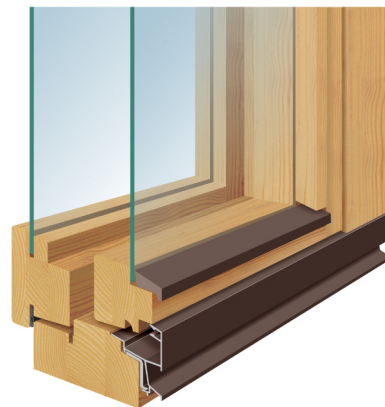

Sisäänaukeava kaksipuitteinen puuikkuna MS.

Ilmanläpäisevyys

Luokka 4

TEKNISET TIEDOT

Koko	380–1380 × 380–1380mm
Rakenne	kaksipuitteinen
Karmi	mäntyä, syvyys 92mm
Lasi	sisä- ja ulkopuitteessa 3mm:n lasi
Saranat	pulttisaranat
Pinnoitus	käsittelemätön
Lisävarusteet	liimattavat jakopuitteet