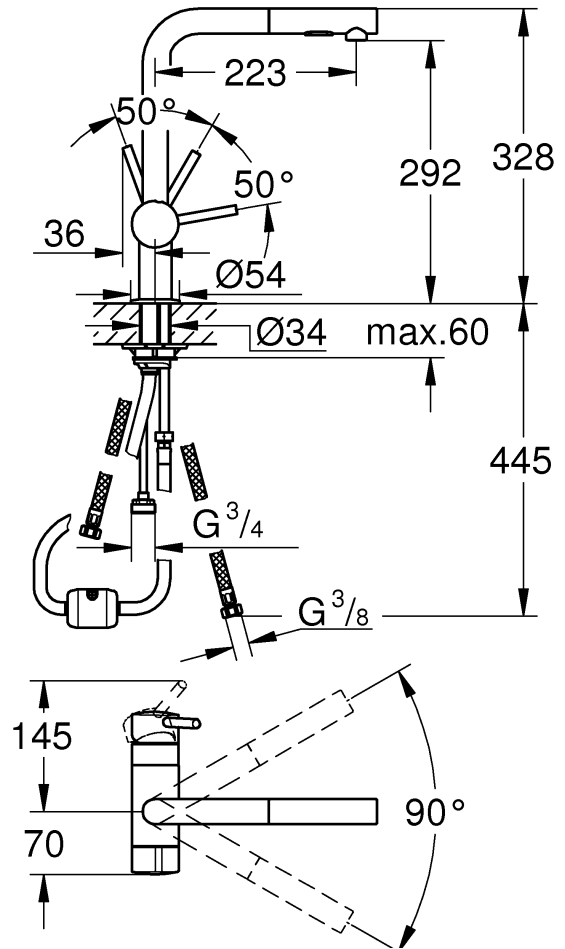

## Monteringsanvisning

30 274

32 168

31 558

**Sida 1:** Innehållsförteckning

**Sida 2:** Måttritningar

**Sida 2 och 6:** Teknisk information

**Sida 3:** Monteringsanvisning

30 274  
32 168

31 558

DIN  
1988

DIN EN  
806

max.  
70°

1

30 274  
32 168

2