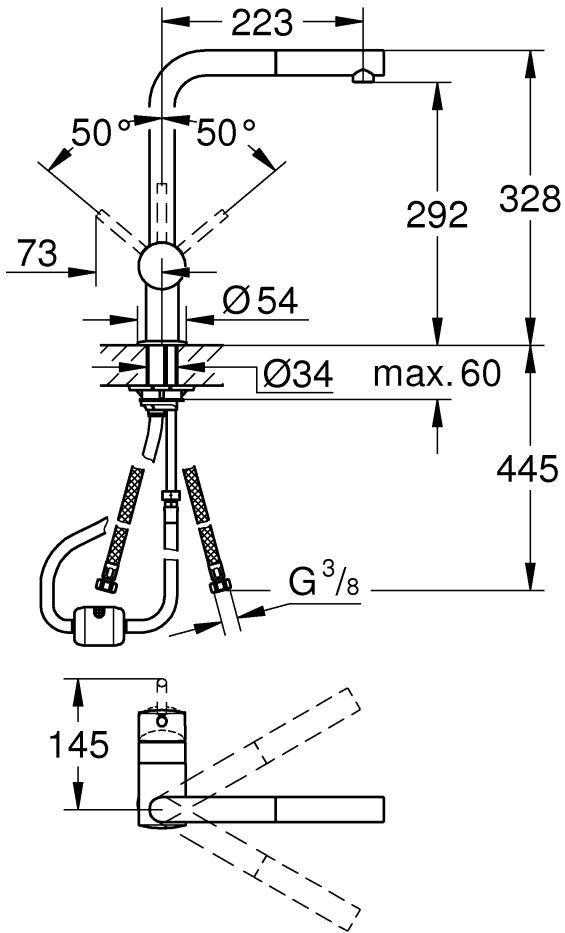

## Monteringsanvisning

30 274

32 168

31 558

**Sida 1:** Innehållsförteckning

**Sida 2:** Måttritningar

**Sida 2 och 6:** Teknisk information

**Sida 3:** Monteringsanvisning

30 274  
32 168

31 558

DIN  
1988

DIN EN  
806

max.  
70°

1

30 274  
32 168

2