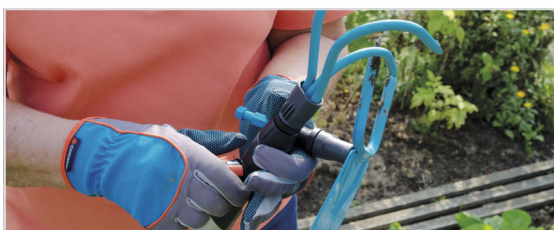

För räfsning av löv, klipprester och trädgårdsavfall. Flexibla, förzinkade klor i fjäderstål. Arbetsbredd 50 cm.

Rekommenderad skaftlängd 130 cm. Kompletterande erbjudande med 1 x 3102 och 1 x FSC-godkänt träskäp, 130 cm. 25 års garanti.