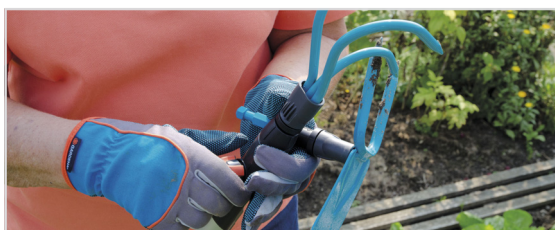

Combisystem Bet- och Gallringshacka

Commercial Reference: 3190-20
Article number: 901 04 27-01
EAN: 4078500319003

Rostfritt stålblad. Lämpligt skaft 150 cm. 25 års garanti

GLAPPFRI ANSLUTNING

Combisystem Bet- och gallringshacka

Arbetsbredd 18 cm