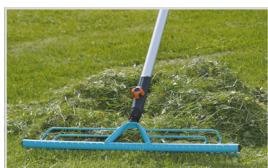

GLAPPFRI ANSLUTNING

PASSAR ALLA HANDTAG

SNABBT OCH EFFEKTIVT

KORROSIONSBESTÄNDIG

25 ÅRS GARANTI

Gräskratta

Arbetsbredd

60 cm