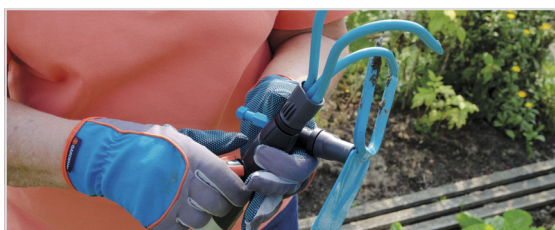

Combisystem Gräsmatteräfsa

Commercial Reference: 3381-20
Article number: 901 04 49-01
EAN: 4078500338103

För gräsklipp och djuprensning av gräsmatta. Används som släpräfsa. Lämpligt skaft 180 cm. 25 års garanti.

GLAPPFRI ANSLUTNING

Gräskratta

Arbetsbredd

60 cm