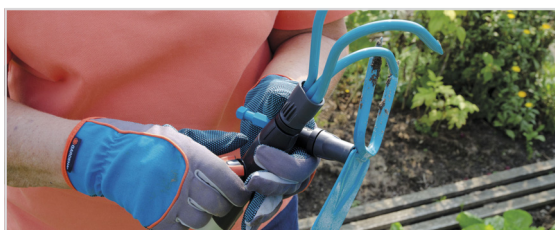

Combisystem Vertikalskärare

Commercial Reference: 3391-20
Article number: 901 04 51-01
EAN: 4078500339100

Rensar gräset från mossa och rester av gräsklipp, även bra att fördela och jämna ut jord med. Glansförzinkade blad.
Arbetsbredd 35 cm. Lämpligt skaft 180 cm. 25 års garanti.

GLAPPFRI ANSLUTNING

Vertikalskärare

Arbetsbredd

35 cm