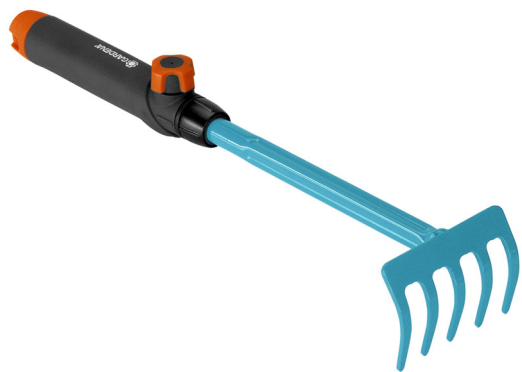

KORROSIONSBESTÄNDIG

25 ÅRS GARANTI

Combisystem Luckrare

Arbetsbredd 7 cm

Combisystem Blomkratta

Commercial Reference: 8926-20
Article number: 901 20 32-01
EAN: 4078500892605

För räfsning och luckring. Av högvärdigt stål. Arbetsbredd 8,5 cm. 25 års garanti.