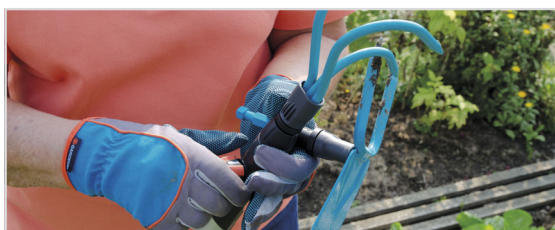

Combisystem Trapp- och gångborste

Arbetsbredd 45 cm

GLAPPFRI ANSLUTNING