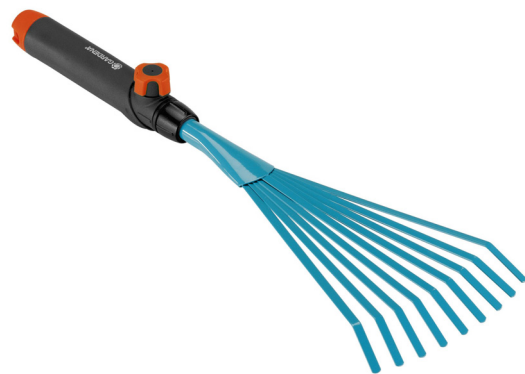

25 ÅRS GARANTI

Combisystem Kultivatorhacka

Arbetsbredd 6.5 cm

Combisystem Handkratta

Commercial Reference: 8918-20
Article number: 901 20 27-01
EAN: 4078500891806

För skonsam städning av rabatter. Tillverkad av spänstigt fjäderstål. Arbetsbredd 12 cm. 25 års garanti.