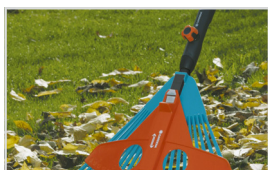

Combisystem Lövräfsa, ställbar

Commercial Reference: 3104-20
Article number: 901 03 89-01
EAN: 4078500310406

För räfsning av löv och gräsklipp. Avståndet mellan spröten kan minskas för räfsning av smått. Plastspröt av god kvalitet. Arbetsbredd ställbar från 35 till 52 cm. Lämpligt skaft 130 cm. 25 års garanti.

STABIL

Justerbar plasträfsa

Arbetsbredd

35-52 cm