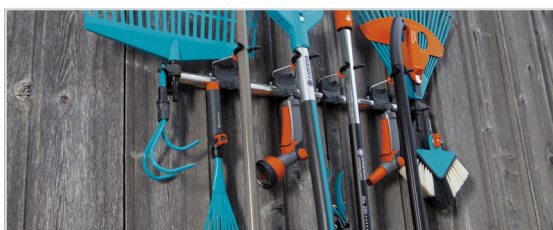

När allting har en egen plats blir allt arbete lättare. GARDENA redskapshållare skruvas fast på väggen och är en välsignelse för alla som gillar ordning och reda. Redskapshållaren består av ett aluminiumställ med hållare av glasfiberförstärkt plast. Galvaniserade stålhängare med säkra krokar med glidfritt foder och en diameter på 18 till 40 mm. Hus- och trädgårdsverktyg, combisystem-verktyg (t.ex. kvastar, räfsor, hackor etc.), Original GARDENA System-verktyg (t.ex. munstycken och strålpistoler) och andra tillbehör (t.ex. sekatorer med öglor) kan förvaras på ett utrymmesbesparande och lättåtkomligt vis. Nu syns allt väl och är lättåtkomligt. Och om du så önskar - kan du lättare kombinera alla verktyg och produkter så att det passar dina behov. Det är smart och kul och gör trädgårdsarbetet lättare. Du kommer att ha ett system där du förvarar trädgårdsverktygen, och det underlättar det dagliga trädgårdsarbetet ännu mer. Varje hållare har en total viktkapacitet på 10 kg. Hela redskapshållaren har en viktkapacitet på 60 kg. Redskapshållaren levereras med skruvar och väggplugg.