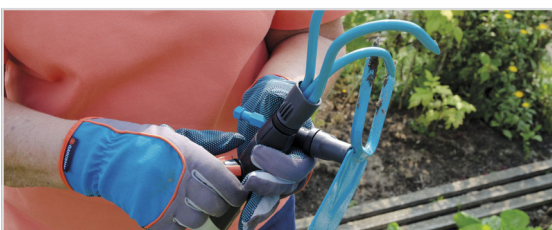

GLAPPFRI ANSLUTNING

FLEXIBEL

LÄMPLIGT FÖR
ALLA HANDTAG

STABIL

25 ÅRS GARANTI

Combisystem Kultivatorhacka

Commercial Reference: 3219-20
Article number: 966 64 18-01
EAN: 4078500321907

Stort blad med förbättrad kontur för att enkelt tränga ner i marken. Rekommenderad skaftlängd: 130 eller 150 cm. 25 års garanti.