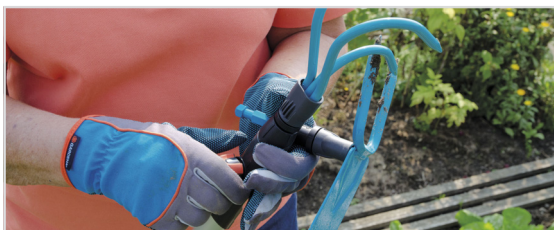

Av kraftigt stål, för jordbearbetning. Arbetsbredd 36 cm, 14 pinnar. Lämpligt skaft 150 cm. 25 års garanti.

Combisystem Trädgårdskratta

Arbetsbredd

36 cm

GLAPPFRI ANSLUTNING

PASSAR ALLA HANDTAG

KORROSIONSBESTÄNDIG