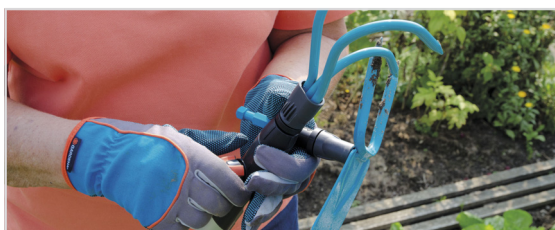

Combisystem Skyffeljärn

Commercial Reference: 3198-20
Article number: 901 04 35-01
EAN: 4078500319805

Rensar enkelt rabatter och gångstigar. Redskapets underkant har en vass kant runt om. Rekommenderad skaftlängd 150 cm. 25 års garanti.

GLAPPFRI ANSLUTNING