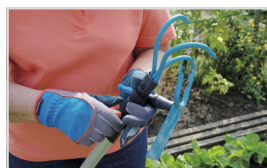

Träskaft 100 % FSC® godkända

| | |
|----------|--------|
| Längd | 180 cm |
| Material | Trä |

DÄMPAR VIBRATIONER

FSC® 100 %
GODKÄNT TRÄ

STABILT GREPP

FÖR ALLA
COMBISYSTEM-

25 ÅRS GARANTI

combisystem Aluminiumhandtag