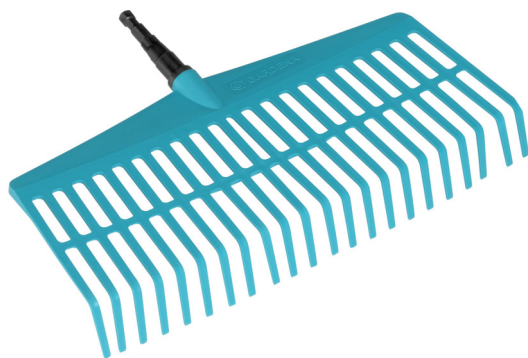

DÄMPAR VIBRATIONER

Träskaft 150 cm

| | |
|----------|--------|
| Längd | 150 cm |
| Material | Trä |

FSC® 100 %
GODKÄNT TRÄ

STABILT GREPP

FÖR ALLA
COMBISYSTEM-

25 ÅRS GARANTI

Combisystem träskaft 100 % FSC® trä.

GARDENA Universalyxa 1400A är utvecklad för olika slags träarbete som t.ex. bygg- och skogsarbete. Yxhuvudet har en klibbskyddande beläggning som ger mindre friktion och bättre inträngning i träet, och huvudets form är anpassad för träbearbetning. Skyddat grepp och lång livslängd med skaftskydd i rostfritt stål. Fiberförstärkt PA-yxskaft gör yxan slitstark och robust. Balanspunkt nära yxhuvudet ger perfekt balans och viktfordelning. Denna kombination ger hög inträngningsförmåga och slagkraft. Hammarfunktion för enkel och effektiv användning av klyvkilar (inga stålkilar). GARDENA erbjuder tio års garanti på denna yxa.

TIO ÅRS GARANTI

BEKVÄM OCH SÄKER

UNIVERSALYXA

SKAFT MED SKYDD

Universalyxa 1400A

| | |
|---------------|--------|
| Kantskydd | Ja |
| Längd | 60 cm |
| Total vikt | 1400 g |
| Huvudets vikt | 1000 g |

Combisystem Gräsräfsa

Commercial Reference: 3101-20
Article number: 901 03 85-01
EAN: 4078500310109

För all städning i trädgården, sammanräfsning av löv, gräs, kvistar m.m. Spänstiga spröt sammanhållna av stabiliserande band. Lätt och skonsam. Arbetsbredd 43 cm. Lämpligt skaft 130 cm. 25 års garanti.