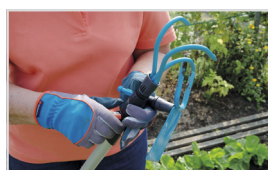

FÖR ALLA COMBISYSTEM-