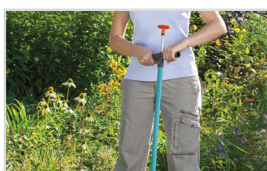

ENKEL OCH EFFEKTIV