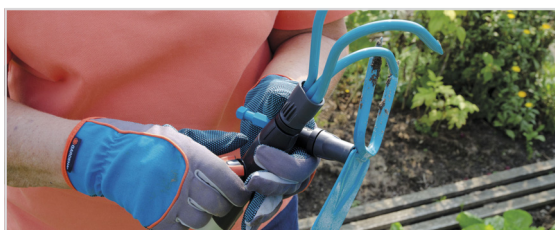

Combisystem Fruktplockare

Commercial Reference: 3110-20
Article number: 901 03 93-01
EAN: 4078500311007

För rationell frukt-plockning. Steglöst ställbar arbetsvinkel.
Plock-krans av plast för skonsam plockning. Med knivblad för kapning av stjälkar. Lätt avtagbar påse i bomull. När upp till 5 m höjd med combisystem Teleskopskaft. 25 års garanti.

GLAPPFRI ANSLUTNING