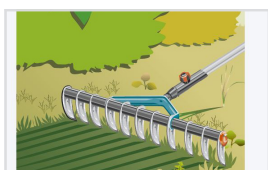

UNIVERSELLA ANVÄNDNINGSSOMRÅ-