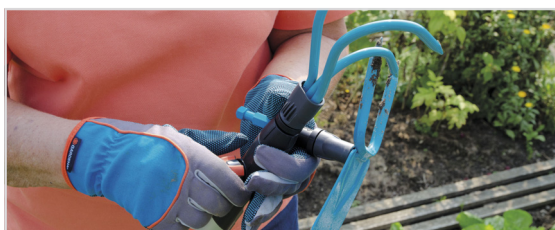

GLAPPFRI ANSLUTNING

FSC® 100 %
GODKÄNT TRÄ

25 ÅRS GARANTI

Set combisystem Fogborste M med skaft

Commercial Reference: 3605-30
Article number: 966 64 26-01
EAN: 4078500360593

För enkelt avlägsnande av mossor från fogar och vid murar.
Borst tillverkade av specialstål för bästa resultat. Med skrapkant. Kompletter erbjudande med 1 x 3605 och 1 x FSC-godkänt träskaff, 130 cm. 25 års garanti.