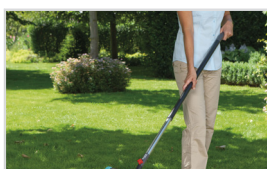

SKONSAM MOT HÄNDER OCH