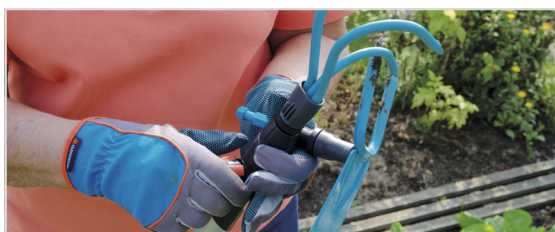

Combisystem Fogkrats set

Commercial Reference: 3001-20
Article number: 901 03 22-01
EAN: 4078500300100

Perfekt för att enkelt avlägsna gräs, mossa och ogräs från fogar och vid murar. Fogkratsen är utrustad med ett dubbelsidigt slipat blad i härdat, rostfritt kvalitetsstål för effektivt och bekvämt arbete. Fogkratsen är utrustad med ett bladskydd för säker förvaring. Kompletter erbjudande med 1 x 8928 (utan handtag), 1 x FSC-godkänt träskaft, 130 cm. 25 års garanti.