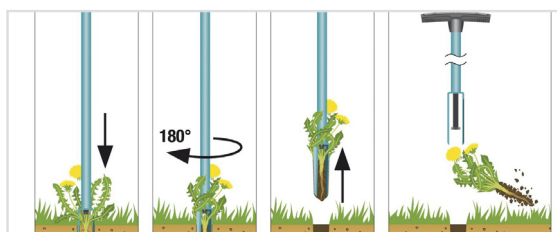

ENKEL FUNKTIONSPRINCIP

SKONSAM MOT RYGGEN - DU

ENKEL OCH EFFEKTIV

RENA HÄNDER

TIPS

Planterspade/Plantergaffel

Commercial Reference: 8936-20
Article number: 901 20 43-01
EAN: 4078500893602

För plantering. Av högvärdigt stål. Ej förlängbar. 25 års garanti.
Lös i displaybox.