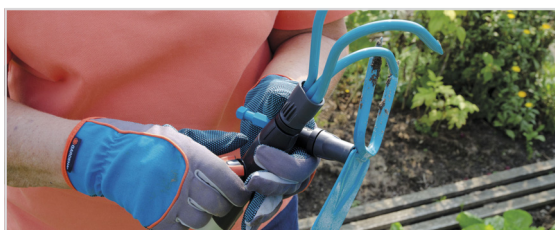

GLAPPFRI ANSLUTNING

STABIL

FSC® 100 %
GODKÄNT TRÄ

25 ÅRS GARANTI

Set combisystem Fjäderräfsa med skaft

Commercial Reference: 3020-23
Article number: 901 03 44-01
EAN: 4078500302043

För räfsning av löv, klipprester och trädgårdsavfall. Starka plastklor av hög kvalitet. Lätt, praktisk och snäll mot gräsmattan. Arbetsbredd 43 cm. Kompletter erbjudande med 1 x 3101 och 1 x FSC-godkänt träskaf, 130 cm. 25 års garanti.