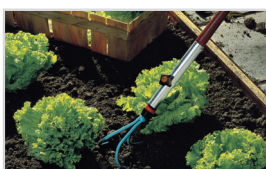

KORROSIONSBESTÄNDIG