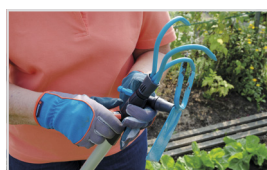

DÄMPAR VIBRATIONER

Träskaft 150 cm

| | |
|----------|--------|
| Längd | 150 cm |
| Material | Trä |

FSC® 100 %
GODKÄNT TRÄ

STABILT GREPP

FÖR ALLA
COMBISYSTEM-

25 ÅRS GARANTI

Combisystem träskaft 100 % FSC® trä.