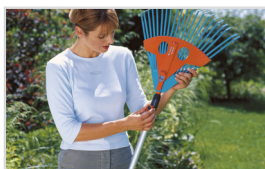

Träskaft 100 % FSC® godkända

| | |
|----------|--------|
| Längd | 180 cm |
| Material | Trä |

DÄMPAR VIBRATIONER

FSC® 100 %
GODKÄNT TRÄ

STABILT GREPP

FÖR ALLA
COMBISYSTEM-

25 ÅRS GARANTI

combisystem Aluminiumhandtag