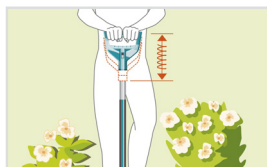

BEKVÄM MED
SOFTEC™