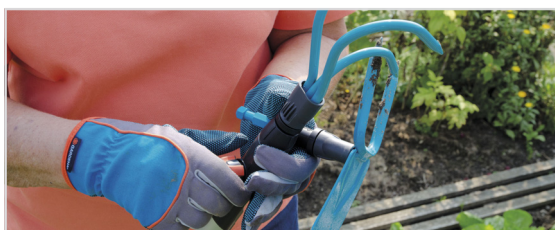

Combisystem Fogborste M

Commercial Reference: 3605-20
Article number: 966 64 25-01
EAN: 4078500360500

För enkelt avlägsnande av mossa från fogar och vid murar.
Borst tillverkade av specialstål för bästa resultat. Med
skrapkant. Rekommenderad skaftlängd: 130 eller 150 cm. 25
års garanti.

GLAPPFRI ANSLUTNING