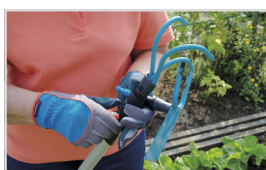

FÖR ALLA
COMBISYSTEM-