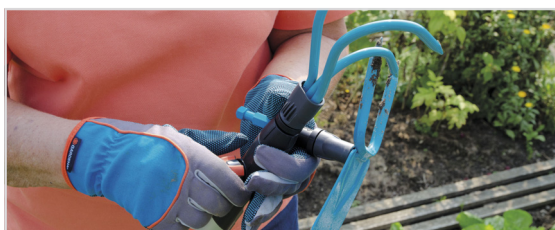

Combisystem Luckrare

Commercial Reference: 3166-20
Article number: 901 04 10-01
EAN: 4078500316606

För skonsam luckring och luftning. Lämplig i stenig eller hård jord och där växter står tätt. Lämpligt skaft 130 cm. 25 års garanti.

GLAPPFRI ANSLUTNING

Combisystem Luckrare

Arbetsbredd

9 cm