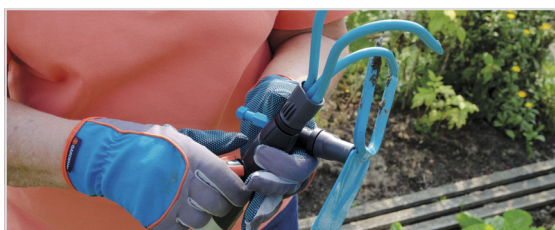

Combisystem Takrännerensare

Commercial Reference: 3650-20
Article number: 901 05 06-01
EAN: 4078500365000

För bekväm rengöring av takrännor upp till ca. 5 m höjd med combisystem Teleskopskaft. Ställbar arbetsvinkel. Slitstark plast. 25 års garanti.

GLAPPFRI ANSLUTNING