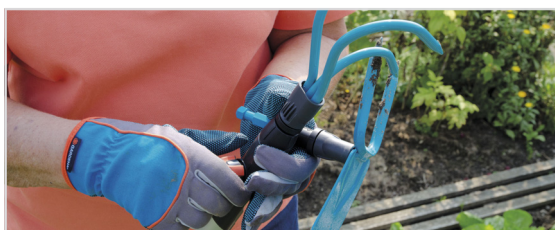

Set combisystem Fjädräfsa och Trapp- och Gångborste med skaft

Commercial Reference: 3081-20
Article number: 966 64 15-01
EAN: 4078500308106

Trapp- och gångborste: Perfekt resultat när du städar, tack vare högkvalitativa och elastiska borst i polypropylen. Med skrapkant, tar enkelt bort ingrodd smuts och fuktiga löv. Huvudet är tillverkat av högkvalitativ slagtålig plast. Arbetsbredd 45 cm. Gräsräfsa: För räfsning av löv, klipprester och trädgårdsavfall. Starka plastklor av hög kvalitet. Lätt, praktisk och snäll mot gräsmattan. Arbetsbredd 43 cm. Kompletter erbjudande med 1 x 3621, 1 x 3101 och 1 x FSC-godkänt träskaft, 130 cm. 25 års garanti.

GLAPPFRI ANSLUTNING