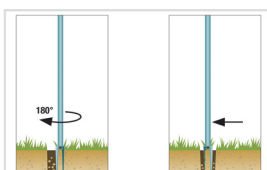

ENKEL FUNKTIONSPRINCIP

SKONSAM MOT RYGGEN - DU

ENKEL OCH EFFEKTIV

RENA HÄNDER

TIPS

Planterspade/Plantergaffel

Commercial Reference: 8936-20
Article number: 901 20 43-01
EAN: 4078500893602

För plantering. Av högvärdigt stål. Ej förlängbar. 25 års garanti.
Lös i displaybox.