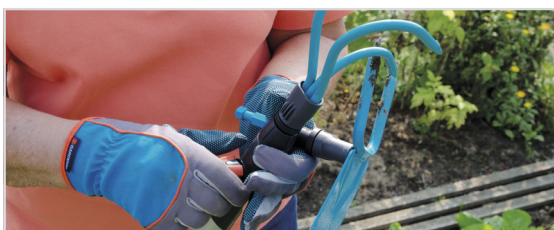

GLAPPFRI ANSLUTNING

PASSAR ALLA HANDTAG

KORROSIONSBESTÄNDIG

25 ÅRS GARANTI

Combisystem Gångkratta

Commercial Reference: 3184-20
Article number: 901 04 21-01
EAN: 4078500318402

För singel, grus och lättare jord. Arbetsbredd 15 cm, 8 pinnar.
Lämpligt skaft 130 cm. 25 års garanti.