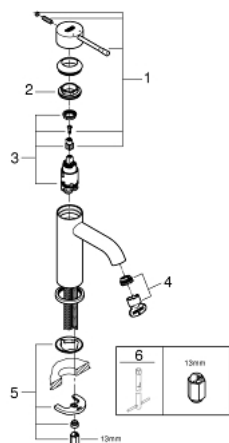

## 23 590 DC1 ESSENCE HÅNDVASKARMATUR

### PRODUKTBESKRIVELSE

- Farve: Supersteel
- Ethulsmontage
- metalgreb
- GROHE SilkMove 28mm keramisk patron
- med temperaturbegrænser
- GROHE Long-Life Shine-belægning
- GROHE Water Saving mousseur 5,7 l/min
- GROHE Aquaguide justerbar mousseur
- GROHE FastFixation Plus installationssystem
- glat krop
- Fleksible tilslutningslanger 3/8"

### RESERVEDELE , januar 2016 – now

- 1: Greb (Bestillingsnummer 46917DC0)
  - 2: Befæstigelsesring (Bestillingsnummer 46715000)
  - 3: Patron (Bestillingsnummer 46580000)
  - 4: Stråleformer (Bestillingsnummer 48270000)
  - 5: Monteringsæt til Zedra / Minta (Bestillingsnummer 46645000)
  - 6: Montagenøgle til håndvask-, bidet - og batterier (Bestillingsnummer 19017000)\*
- \* Valgfrit tilbehør