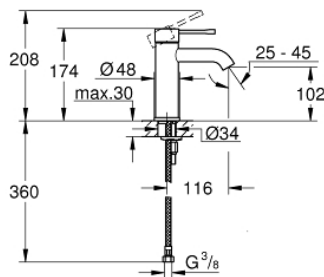

## 23 590 DC1 ESSENCE HÅNDVASKARMATUR

### PRODUKTBESKRIVELSE

- Farve: Supersteel
- Ethulsmontage
- metalgreb
- GROHE SilkMove 28mm keramisk patron
- med temperaturbegrænser
- GROHE Long-Life Shine-belægning
- GROHE Water Saving mousseur 5,7 l/min
- GROHE Aquaguide justerbar mousseur
- GROHE FastFixation Plus installationssystem
- glat krop
- Fleksible tilslutningslanger 3/8"

### RESERVEDELE , januar 2016 – now

- 1: Greb (Bestillingsnummer 46917DC0)
  - 2: Befæstigelsesring (Bestillingsnummer 46715000)
  - 3: Patron (Bestillingsnummer 46580000)
  - 4: Stråleformer (Bestillingsnummer 48270000)
  - 5: Monteringsæt til Zedra / Minta (Bestillingsnummer 46645000)
  - 6: Montagenøgle til håndvask-, bidet - og batterier (Bestillingsnummer 19017000)\*
- \* Valgfrit tilbehør