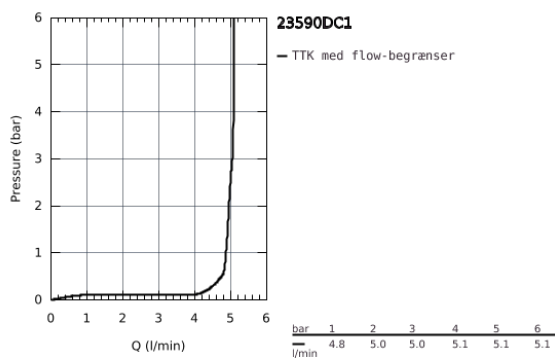

## 23 590 DC1 ESSENCE HÅNDVASKARMATUR

### PRODUKTBESKRIVELSE

- Farve: Supersteel
- Ethulsmontage
- metalgreb
- GROHE SilkMove 28mm keramisk patron
- med temperaturbegrænser
- GROHE Long-Life Shine-belægning
- GROHE Water Saving mousseur 5,7 l/min
- GROHE Aquaguide justerbar mousseur
- GROHE FastFixation Plus installationssystem
- glat krop
- Fleksible tilslutningslanger 3/8"