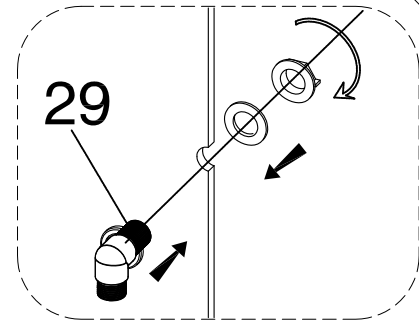

3

Varning !

Ställ inte ner glaset på golvet utan skydd då glasets hörn är känsliga och riskerar att krossas.

STEP 2

STEP 1

STEP 3

STEP 3

STEP 1

STEP 2

STEP 3

STEP 4

STEP 5

31  X1	32  X1	33  X1	34  X1	35  X1	36  X3	37  X8	38  ST3.9X16 X4
--	---	---	---	---	--	---	---

39  X4
--

Rekommenderat arbetstryck: 5 bar
 Max arbetstryck: 5 bar
 Provningsstryck: 10 bar
 Max temperatur: 60 °C