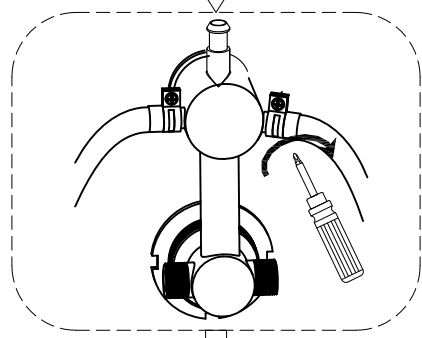

3

Varning !

Ställ inte ner glaset på golvet utan skydd då glasets hörn är känsliga och riskerar att krossas.

STEP 2

STEP 1

STEP 3

STEP 3

STEP 1

STEP 2

STEP 3

STEP 4

STEP 5

31  X1	32  X1	33  X1	34  X1	35  X1	36  X3	37  X8	38  ST3.9X16 X4
--	---	---	---	---	--	---	---

39  X4
--

Rekommenderat arbetstryck: 5 bar
 Max arbetstryck: 5 bar
 Provningsstryck: 10 bar
 Max temperatur: 60 °C