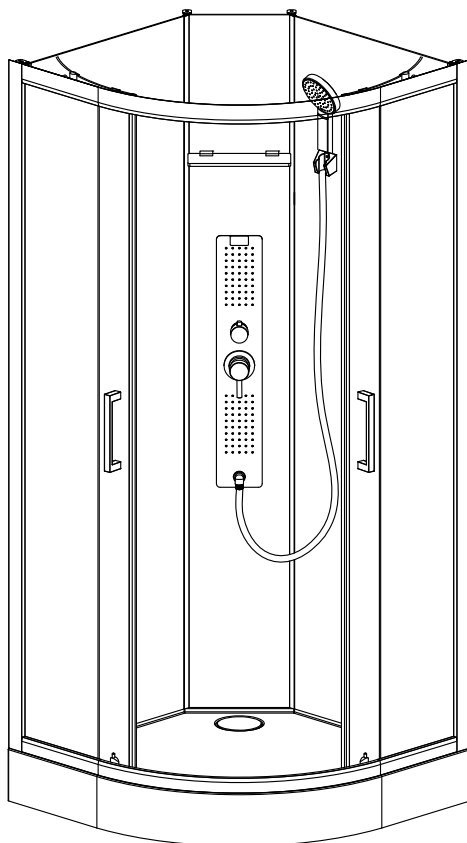

3

Varning !

Ställ inte ner glaset på golvet utan skydd då glasets hörn är känsliga och riskerar att krossas.

STEP 2

STEP 1

STEP 3

STEP 3

STEP 1

STEP 2

STEP 3

STEP 4

STEP 5

31  X1	32  X1	33  X1	34  X1	35  X1	36  X3	37  X8	38  ST3.9X16 X4
--	---	---	---	---	--	---	---

39  X4
--

Rekommenderat arbetstryck: 5 bar
 Max arbetstryck: 5 bar
 Provningsstryck: 10 bar
 Max temperatur: 60 °C