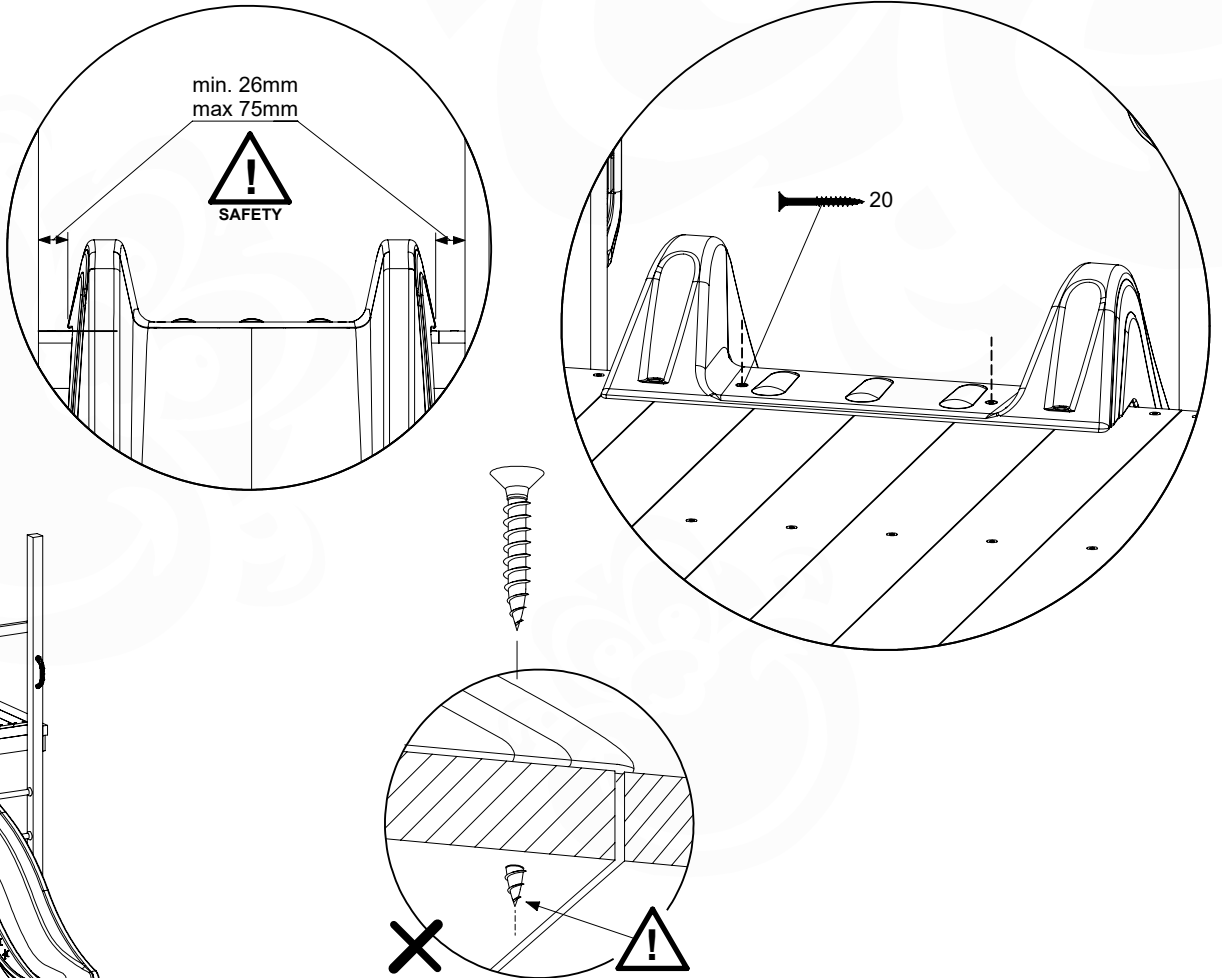

14-7

SlideFP 115 x Ladder - P24 UL - 14-2-2022 - v2.0