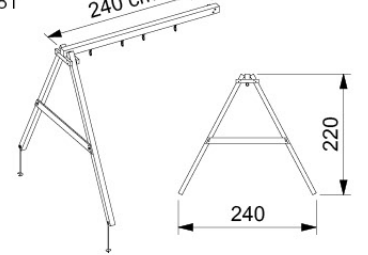

2-Swing Module

850_181

Jungle Gym

BACKYARD PLAYGROUNDS

since 1988

	1 position	2 positions		1 position	2 positions
EN. Warnings. Only for domestic use. Maximum number of users is:	1	2	LT. Įspėjimai. Tik butiniam naudojimui. Maksimalus naudotojų skaičius :	1	2
DE. Achtung. Nur für den Hausgebrauch. Maximale Benutzerzahl:	1	2	HR. Upozorenja. Samo za kućansku uporabu. Maksimalan broj korisnika je :	1	2
FR. Attention. Réservé à un usage familial. Le nombre maximal d'utilisateurs est de :	1	2	HU. Figyelmeztetések. Csak otthoni használatra! A használók max. száma: :	1	2
NL. Waarschuwingen. Uitsluitend voor huishoudelijk gebruik. Het maximale aantal gebruikers is:	1	2	NO. Advarsel. Kun for privat bruk. Maksimalt antall brukere er :	1	2
BG. Внимание. За употреба само в домашни условия. Максималният брой потребители е:	1	2	PL. Ostrzeżenia. Wyłącznie do użytku domowego. Maksymalna liczba użytkowników to :	1	2
ES. Advertencias. Sólo para uso doméstico. Número máximo de usuarios:	1	2	PT. Avisos. Apenas para uso doméstico. O número máximo de utilizadores é :	1	2
CS. Varování. Jen pro domácí použití. Maximální počet uživatelů je :	1	2	RO. Avertismente. Numai pentru uz domestic. Numărul maxim de utilizatori este :	1	2
DA. Advarsel. Kun til privat brug. Maksimum antal brugere er :	1	2	RU. Предостережения. Только для домашнего использования.	1	2
ET. Hoiatused. Ainult koduseks kasutamiseks. Maksimaalne kasutajate arv on :	1	2	Максимальное количество пользователей :	1	2
EL. Προειδοποιήσεις. Μόνο για οικιακή χρήση. Μέγιστος αριθμός χρηστών :	1	2	SK. Upozornenia. Iba na domáce použitie. Maximálne množstvo osôb je :	1	2
IS. Varnaðarorð. Eingöngu fyrir einkanoðkun í heimahúsum og á einkalóðum. Hámarksfjöldi notenda er :	1	2	SL. Opozorila. Samo za domačo uporabo. Maksimalno število uporabnikov je :	1	2
IT. Avvertenze. Solo per uso domestico. Massimo numero di utenti è :	1	2	FI. Varoitukset. Ainoastaan kotikäyttöön. Käyttäjää yhteensä enintään :	1	2
LV. Brīdinājumi. Izmantot tikai mājās. Maksimālais lietotāju skaits ir :	1	2	SR. Upozorenja. Samo za kućnu uporabu. Maksimalan broj korisnika je :	1	2
			SV. Varningar. Endast för hemmabruk. Det maximala antalet användare är :	1	2
			TR. Uyarılar. Sadece ev kullanımı için. Maksimum kullanıcı sayısı :