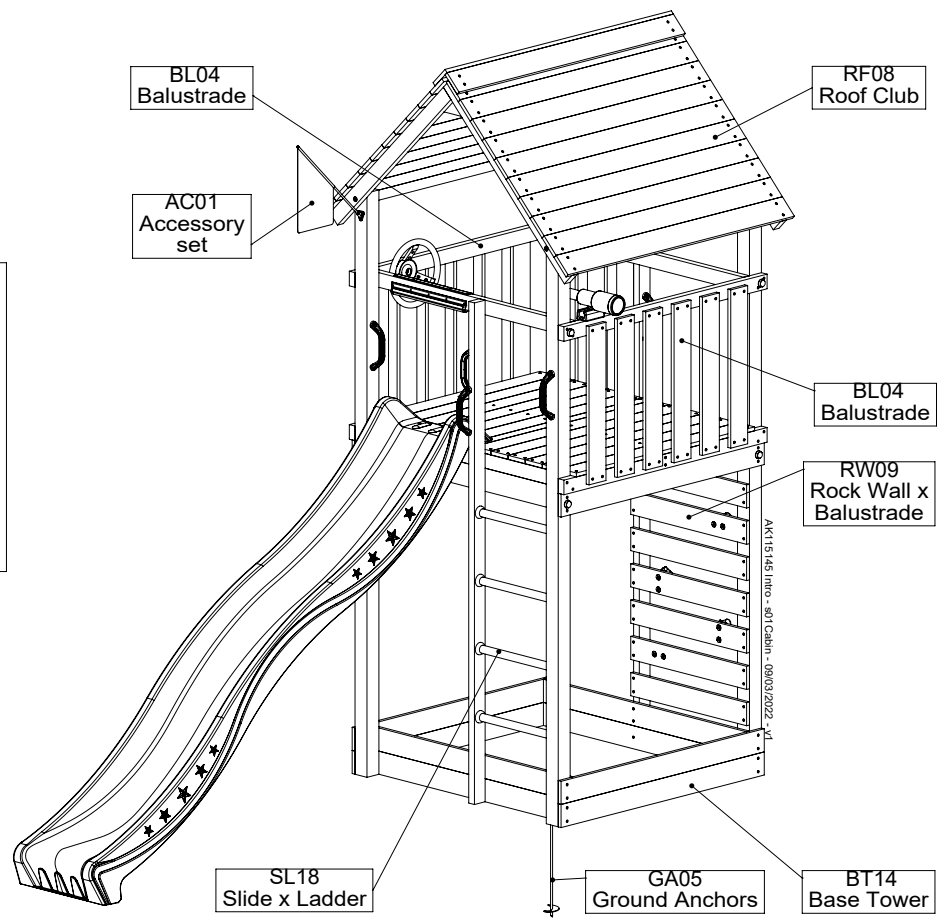

## Jungle Cabin 2.1

801\_060