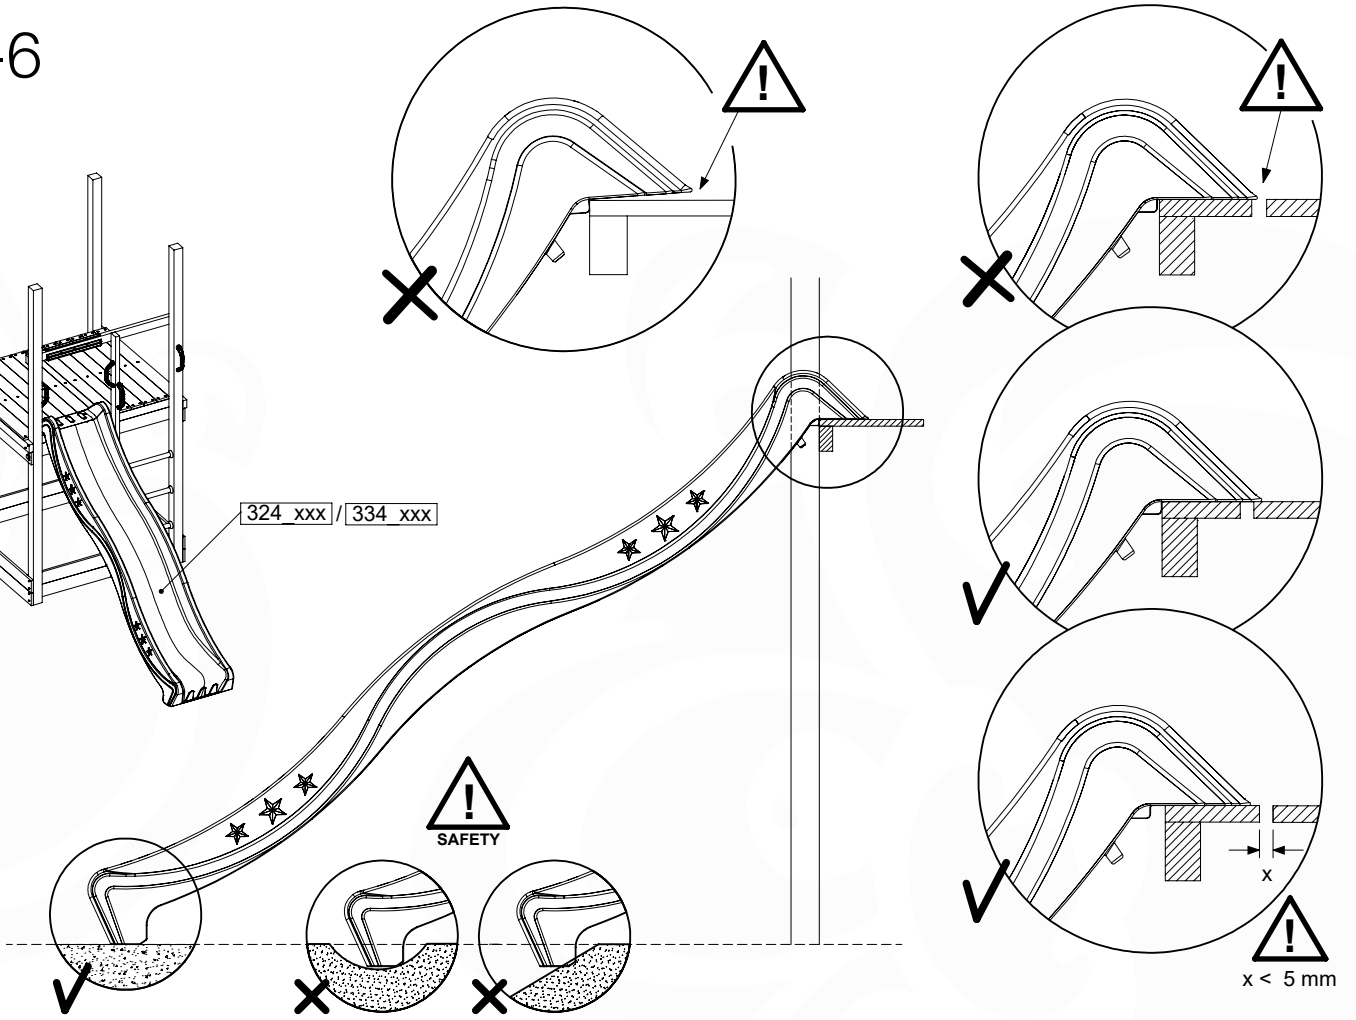

14-6

SlideFP 115 x Ladder - P24 UL - 14-2-2022 - v2.0