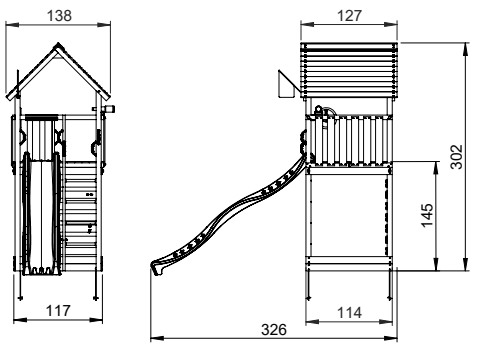

## Jungle Cabin 2.1

801\_060