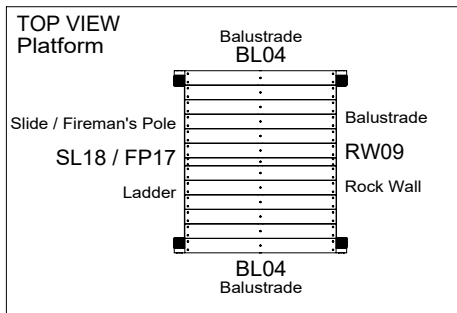

## Jungle Cabin 2.1

801\_060