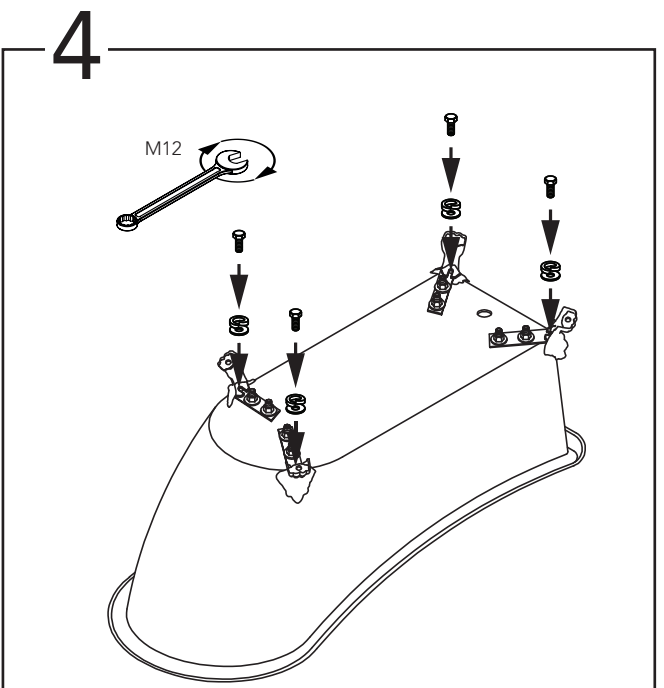

## OLD ENGLAND

Art.nr 0172, 0187, 0188, 33000, 330001, 330002

Monteringsanvisning  
Installasjon  
Asennusohjeet  
Installation  
Instruction manual