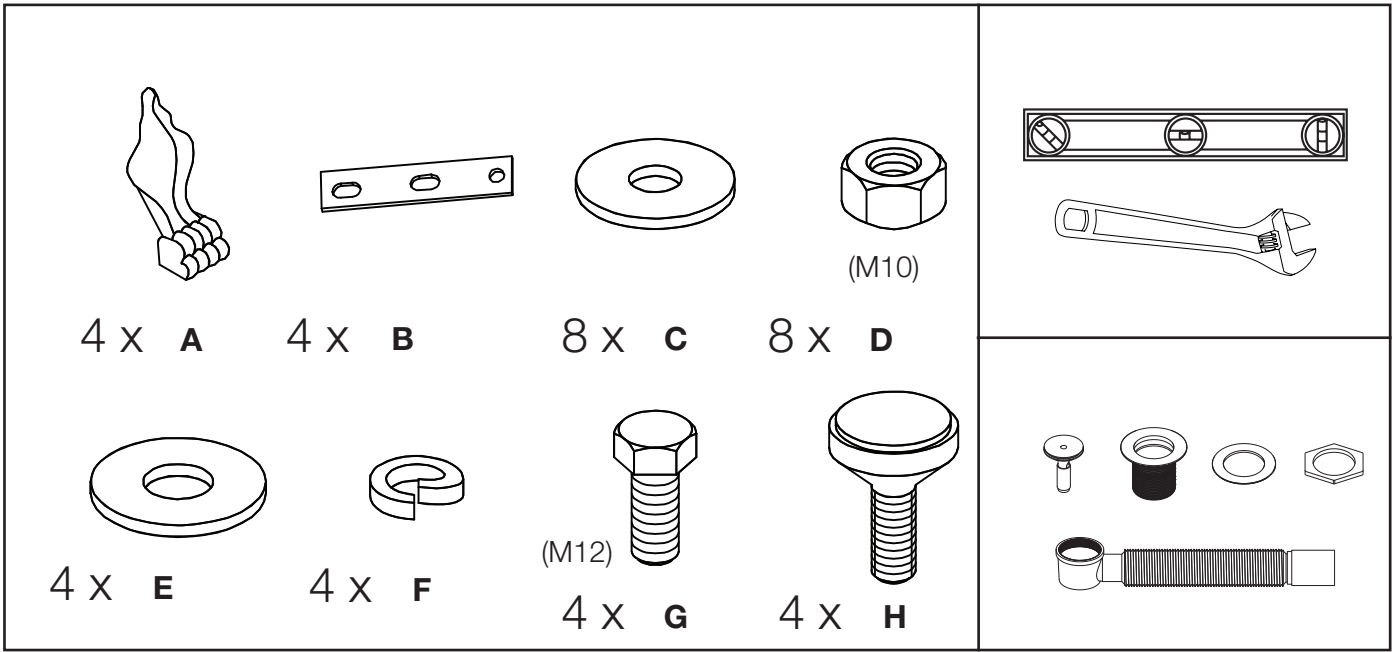

## OLD ENGLAND

Art.nr 0172, 0187, 0188, 33000, 330001, 330002

Monteringsanvisning  
Installasjon  
Asennusohjeet  
Installation  
Instruction manual