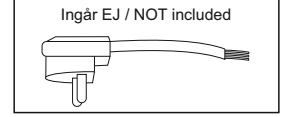

1 x E27 Max 8W LED