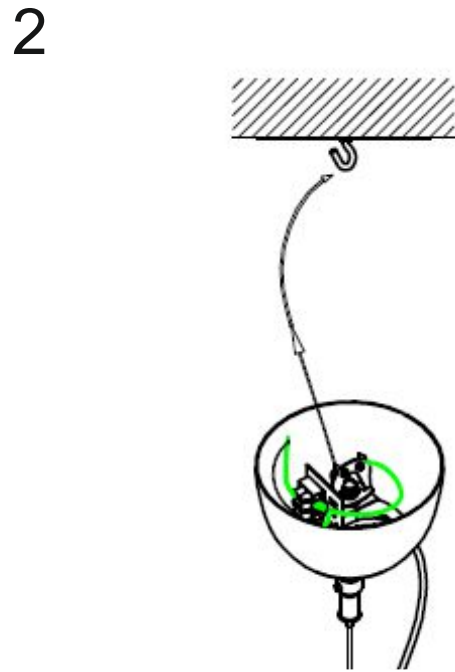

byrydens.com