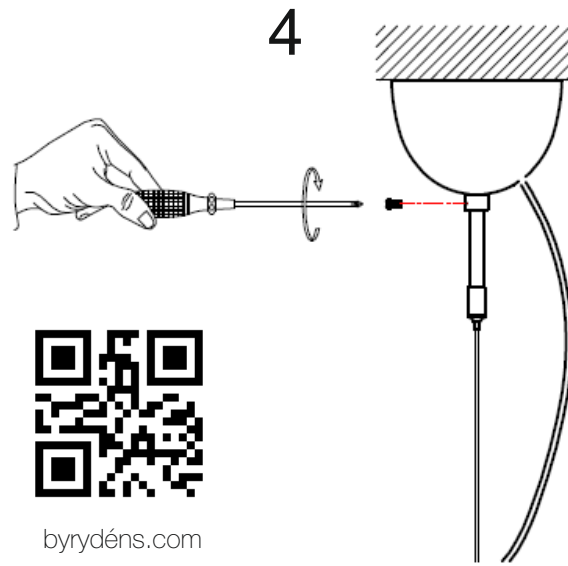

byrydens.com