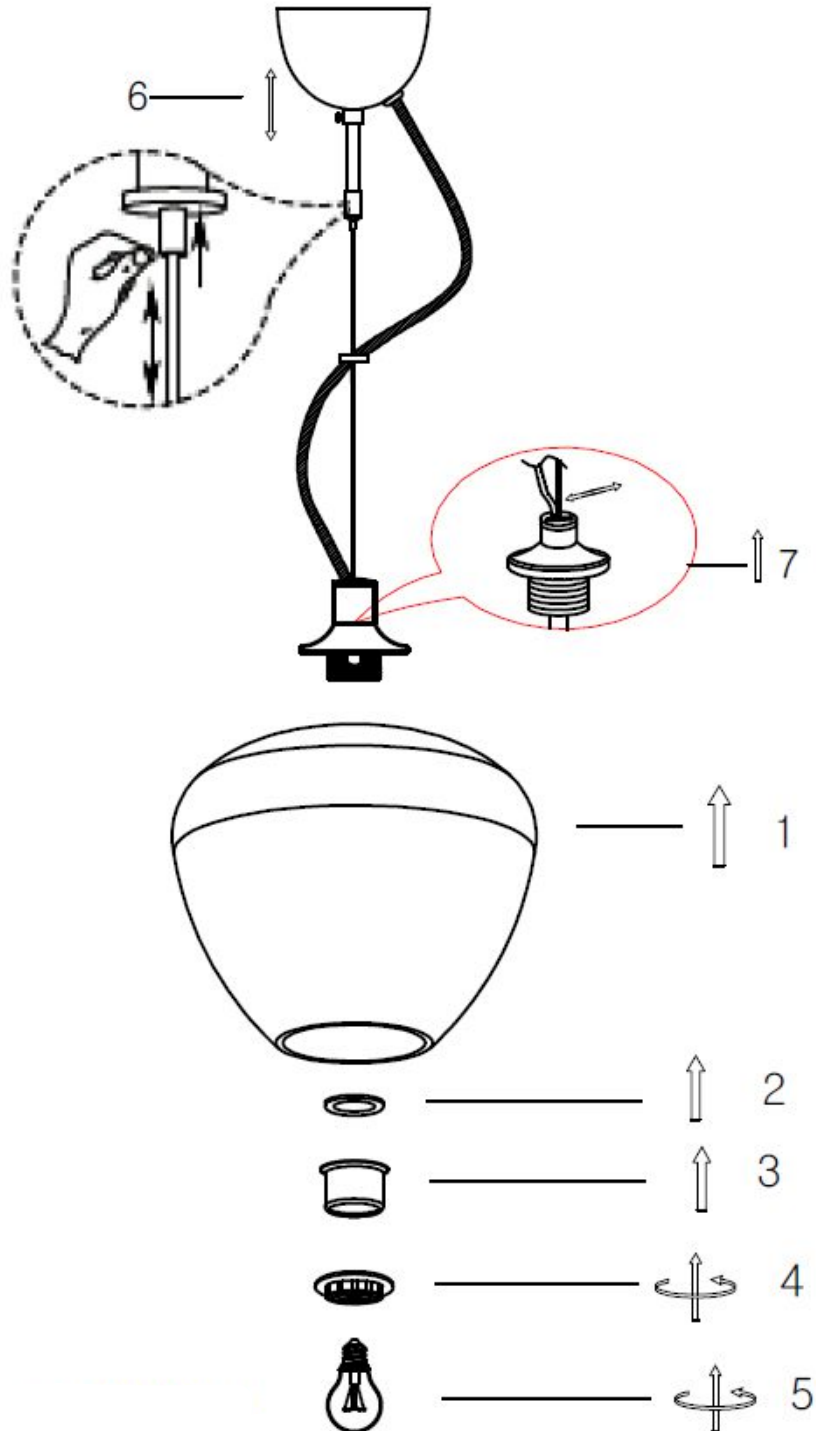

4200570 - BELLISSIMO

- S** Montera lampan enligt skissen.
Om anslutningskabeln skadas skall den bytas ut av tillverkaren, eller dennes representant, eller annan person som har erforderlig kännedom, för att undvika fara.
- N** Monter lampan i henhold til skissen.
- SF** Kiinnitä lamppu alla olevan piirroksen mukaan.

- EN** Assembly the lamp according to the sketch.
If the external cable or cord of this luminaire is damaged, it must be replaced by the manufacturer or his agent, or other person who has the required knowledge, in order to avoid a hazard.
- D** Montieren Sie die Leuchte laut Skizze.
- F** Montez la lampe conformément au croquis.
- I** Montare la luce del diagramma.
- PL** Zamontuj lampę zgodnie ze szkicem.
- ES** Siga las instrucciones de montaje e instalación según el plano.

1 x E27 Max 8W LED

byrydens.com

4200570 - BELLISSIMO

5

byrydens.com