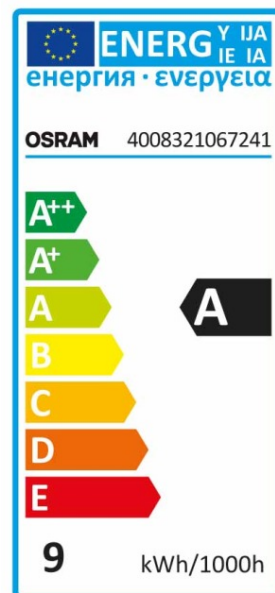

L 8 W/840

Produktnummer 4008321067241

	-
	288.0 mm
	-
	-
	-
	8.00 W
	-
	-
	-
	-
	430 lm
	-
	-
	LUMILUX Vit
	-
	5000 h
	-

	-
	-
	-
	-
	2.5 mg
	A
	9 kWh/1000h

Light finder
app för
konsument
produkter

Lamp finder
app för
professionella