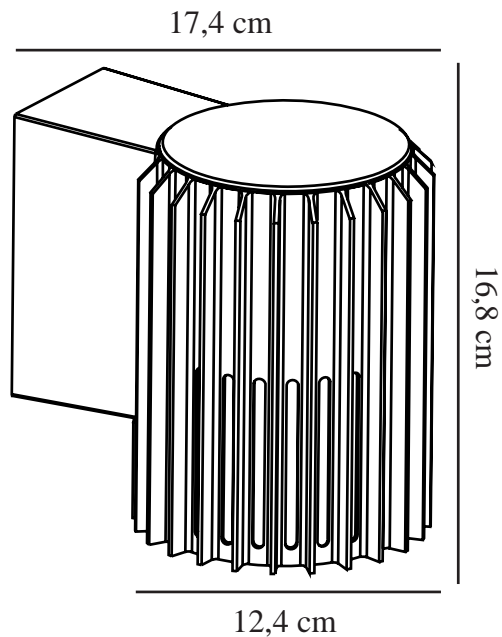

## BRUN

2118011261

Spänning (V): 220-240 Volt  
IP-grad: IP54  
Maximal lampeffekt (W): 15W  
Klass (Klass 1, Klass 2, Klass 3):  
Klass 1 (Jordkontakt)  
Lampfättning: E27  
Parallellkoppling: False

Höjd (cm): 16.8  
Skärmdiameter (cm): 12.4  
Projektion (cm): 17.4  
EAN: 5704924022043  
TUN: 2389571  
Artikelnummer: 2118011261  
Antal per kolla: 3

Säljförpackning höjd (cm): 18.5  
Säljförpackning bredd cm: 19.5  
Säljförpackning djup (cm): 14  
Säljförpackning volym m<sup>3</sup>: 0.0051  
Produktens nettovikt (kg): 0.94

Primärt material: Aluminium  
Sekundärt material: Polykarbonat  
Lämplig för kustnära områden:  
True  
Färg: Seaside metallisk brun