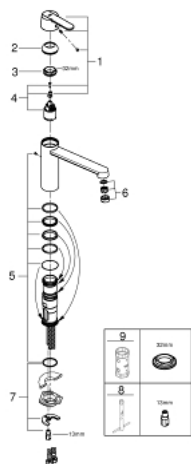

### PRODUKTBESKRIVNING

- Medelhög pip
- Etthålsmontage
- GROHE SilkMove 35 mm keramikinsats
- GROHE StarLight kromyta
- Inställbar flödesbegränsare
- Svängbar pip
- 140 grader
- Perlator för verktygsfritt utbyte
- Flexibla anslutningsslangar
- Lyftstång

### RESERVDLAR

- 1: Spak (Order-nr. 46708000)
  - 2: Hylsa (Order-nr. 46492000)
  - 3: Skruvring (Order-nr. 46759000)
  - 4: Insats (Order-nr. 46374000)
  - 5: Manschettpackning (Order-nr. 46760000)
  - 6: Strålsamlare (Order-nr. 13929000)
  - 7: Montageset (Order-nr. 46249000)
  - 8: Monteringsnyckel (Order-nr. 19017000)\*
  - 9: Toppnyckel (Order-nr. 19332000)\*
- \* Specialtillbehör