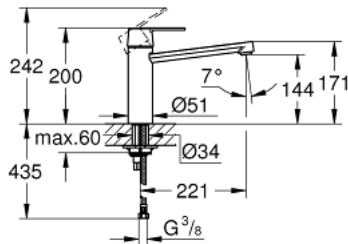

### PRODUKTBESKRIVNING

- Medelhög pip
- Etthålsmontage
- GROHE SilkMove 35 mm keramikinsats
- GROHE StarLight kromyta
- Inställbar flödesbegränsare
- Svängbar pip
- 140 grader
- Perlator för verktygsfritt utbyte
- Flexibla anslutningsslangar
- Lyftstång