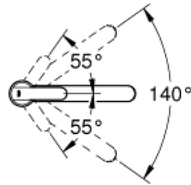

### PRODUKTBESKRIVNING

- Medelhög pip
- Etthålsmontage
- GROHE SilkMove 35 mm keramikinsats
- GROHE StarLight kromyta
- Inställbar flödesbegränsare
- Svängbar pip
- 140 grader
- Perlator för verktygsfritt utbyte
- Flexibla anslutningsslangar
- Lyftstång