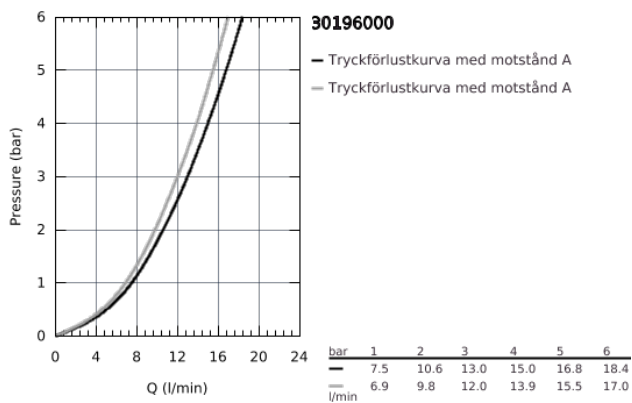

### PRODUKTBESKRIVNING

- Medelhög pip
- Etthålsmontage
- GROHE SilkMove 35 mm keramikinsats
- GROHE StarLight kromyta
- Inställbar flödesbegränsare
- Svängbar pip
- 140 grader
- Perlator för verktygsfritt utbyte
- Flexibla anslutningsslangar
- Lyftstång