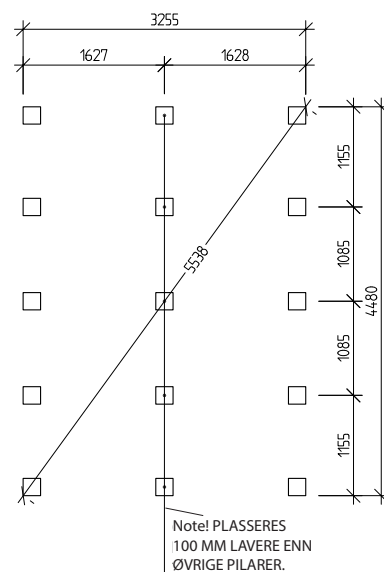

**Gulv** Bærebjælker 100 mm  
Træbjelkelag, gulvstrøer 34 x 120 mm  
Underlagsgulv træ 21 mm

**Dør** 1 st 9 x 19 aflangt glas H, ubehandlet  
Tryk og lås medfølger

**Vindue** 1 st 9 x 10, oplukkelig, ubehandlet  
3 st 6 x 18, fast, ubehandlet

## Plantegning