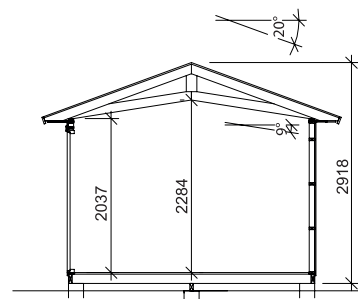

Leveringsbeskrivelse

Tag Profilbrædder
Fristående tagstol/
Vindskeder
Tagfodsbrædder

Ydervæg Færdige vægpartier og gavlender
Funkispanel 17 x 120 mm
Vindpap
Vægreglar 34 x 70 mm
Brædder til hjørner

Gulv Bærebjælker 100 mm
Træbjelkelag, gulvstrøer 34 x 120 mm
Underlagsgulv træ 21 mm

Dør 1 st 9 x 19 aflangt glas H, ubehandlet
Tryk og lås medfølger

Vindue 1 st 9 x 10, oplukkelig, ubehandlet
3 st 6 x 18, fast, ubehandlet

Andet Beslag, søm og skruer medfølger
Ventilgitter

Tilvalg Pladesæt - Tagrender, nedløbsrør, fodplade og vindskedeplade, sort.
Tagbeklædning - Shingle, fodliste. Pladetag - Planja Trend, sort, inkl. pladesæt og bagplade.
Isolerings sæt - Isolering til vægge, gulve og lofter, trossbottenstöd och trossbottenskiivor.