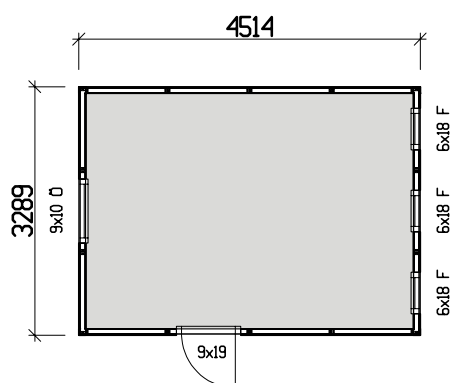

Bygningsareal	14,8 m <sup>2</sup>
Tagareal	21,6
Taglængde	5136 mm
Taghældningslængde	2107 mm
Taghældning	20°
Snezone	3,5
Samlet højde	2920 mm
Maksimal højde indvendigt	2280 mm
Minimum højde indvendigt	2040 mm