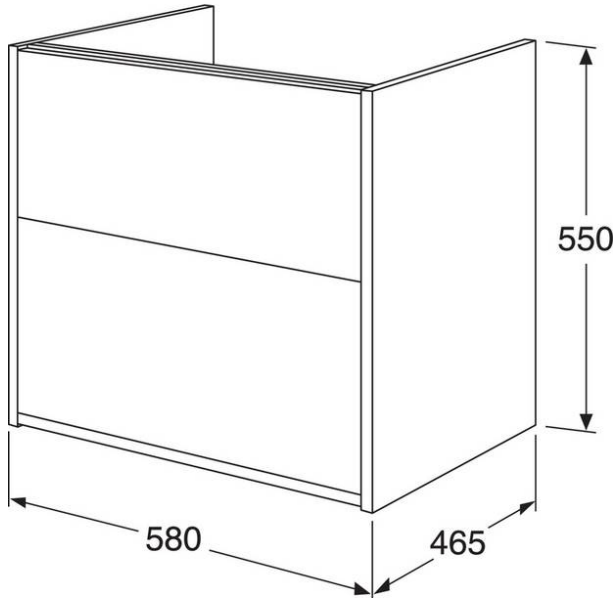

Kommodskåp Artic - 60 cm

Peach, Utan tvättställ

GUSTAVSBERG /
SMARTARE BADRUM

Produktegenskaper

Soft close
möbler

Fukttåligt

- Mjukstängande lådor för tyst och mjuk stängning
- Vattenlås med pop-up och smart rengöringsfunktion
- Tillverkad i badrumsklassat material för fuktiga miljöer

Artikelnummer mm.

RSK-nr:
8908860

ART-nr:
GB71ACVU60T000

EAN-nr:
4065467171720

Emballage
L: 490,00 x W: 600,00 x H: 590,00 mm.
Vikt: 27,00 kg

Rekommenderat cirkapris
7 014 SEK (5611 SEK ex. moms)

Energimärkning och certifieringar