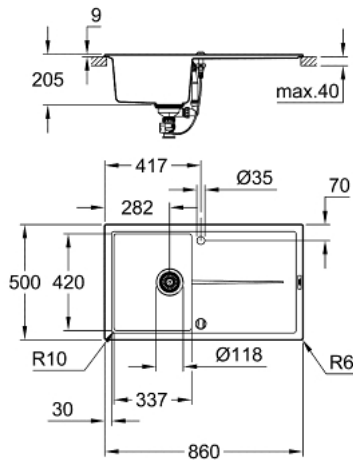

31 640 AT0 K400 DISKHO I KOMPOSIT MED AVRINNINGSYTA

PRODUKTBESKRIVNING

- Modell: K400 50-C 86/50 1.0 rev
- monteringsstyp: toppmonterad
- Material: Kvartskomposit
- GROHE Whisper
- Min. skåpstorlek: 500 mm
- Mått: 860 x 500 mm
- 1 skål: 337 x 420 x 205 mm
- yttre radie: R6, innerskålsradie: R10
- GROHE FastFixation installationssystem
- Diskbänk monterbar till höger eller vänster
- Utskärning: 840 x 480 mm
- Dränering: automatisk avfallshantering
- Inkluderande tillbehör: automatisk avfallsmontering med roterande handtag, avfallssats, korgsilavfall, montering.
- Valfri automatisk bottenventil (40 986 SD0)
- antal fästelement ingår (toppmontering): 10
- <table border="0" cellpadding="0" cellspacing="0" width="661"><colgroup><col width="661" /></colgroup><tbody><tr height="20"><td height="20" style="height: 15.0pt; width: 496pt" width="661">värmebeständig upp till 180 °C </td></tr></tbody></table>

31 640 AT0 K400 DISKHO I KOMPOSIT MED AVRINNINGSYTA

RESERVDLAR

1: Plugg (Order-nr. 42588SD0)

2: vridhandtag (Order-nr. 42587SD0)