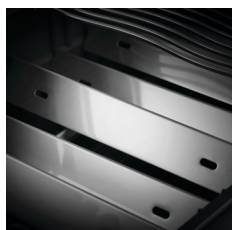

# Rogue®

PRO-S 425, Phantom™, matsort - gasgrill

(RPS425RSIBPK-2-DK-PHM)

## ROGUE PRO S

- Matsort Phantom™ design
- 3 hovedbrændere i 304 rustfrit stål
- Stor SIZZLE ZONE™ sidebrænder
- Infrarød bagbrænder
- Blåt NIGHT LIGHT™ lys i knapperne
- SAFETY GLOW™ sikkerhedslys i knapperne
- Dobbeltvægget låg
- JETFIRE™ tændingssystem
- WAVE™ grillriste i rustfrit stål
- Integreret og optimeret ACCU-PROBE™ termometer
- Sear Plates™ i 304 rustfrit stål i to niveauer
- Nedfældeligt sidebord med redskabskroge
- Multifunktionsrist i rustfrit stål
- Smart fastmonteret oplukker
- Stort underskab med skabslåge
- Fire låsbare hjul
- Flytbar udvendig marinadehylde

3 hovedbrændere

Bagbrænder  
SIZZLE ZONE™

Forbrug  
23,75 kW

Vægt  
66 kg

Mål  
H123 x B140 x D64 cm

SAFETY GLOW™  
sikkerhedslys i knapperne

Stor SIZZLE ZONE™  
sidebrænder

Infrarød bagbrænder