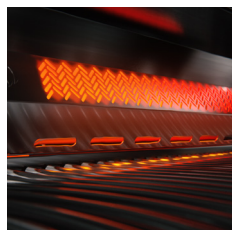

# Rogue®

PRO-S 425, Phantom™, matsort - gasgrill

(RPS425RSIBPK-2-DK-PHM)

## ROGUE PRO S

- Matsort Phantom™ design
- 3 hovedbrændere i 304 rustfrit stål
- Stor SIZZLE ZONE™ sidebrænder
- Infrarød bagbrænder
- Blåt NIGHT LIGHT™ lys i knapperne
- SAFETY GLOW™ sikkerhedslys i knapperne
- Dobbeltvægget låg
- JETFIRE™ tændingssystem
- WAVE™ grillriste i rustfrit stål
- Integreret og optimeret ACCU-PROBE™ termometer
- Sear Plates™ i 304 rustfrit stål i to niveauer
- Nedfældeligt sidebord med redskabskroge
- Multifunktionsrist i rustfrit stål
- Smart fastmonteret oplukker
- Stort underskab med skabslåge
- Fire låsbare hjul
- Flytbar udvendig marinadehylde

3 hovedbrændere

Bagbrænder  
SIZZLE ZONE™

Forbrug  
23,75 kW

Vægt  
66 kg

Mål  
H123 x B140 x D64 cm

SAFETY GLOW™  
sikkerhedslys i knapperne

Stor SIZZLE ZONE™  
sidebrænder

Infrarød bagbrænder