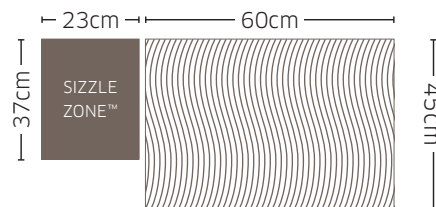

Rogue®

PRO-S 425, Phantom™, matsort - gasgrill

(RPS425RSIBPK-2-DK-PHM)

ROGUE PRO S

- Matsort Phantom™ design
- 3 hovedbrændere i 304 rustfrit stål
- Stor SIZZLE ZONE™ sidebrænder
- Infrarød bagbrænder
- Blåt NIGHT LIGHT™ lys i knapperne
- SAFETY GLOW™ sikkerhedslys i knapperne
- Dobbeltvægget låg
- JETFIRE™ tændingssystem
- WAVE™ grillriste i rustfrit stål
- Integreret og optimeret ACCU-PROBE™ termometer
- Sear Plates™ i 304 rustfrit stål i to niveauer
- Nedfældeligt sidebord med redskabskroge
- Multifunktionsrist i rustfrit stål
- Smart fastmonteret oplukker
- Stort underskab med skabslåge
- Fire låsbare hjul
- Flytbar udvendig marinadehylde

3 hovedbrændere

Bagbrænder
SIZZLE ZONE™

Forbrug
23,75 kW

Vægt
66 kg

Mål
H123 x B140 x D64 cm