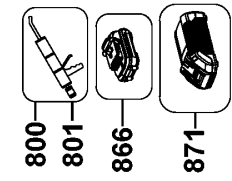

DCH133 Handle switch sa HAMMER DRILL 1

©