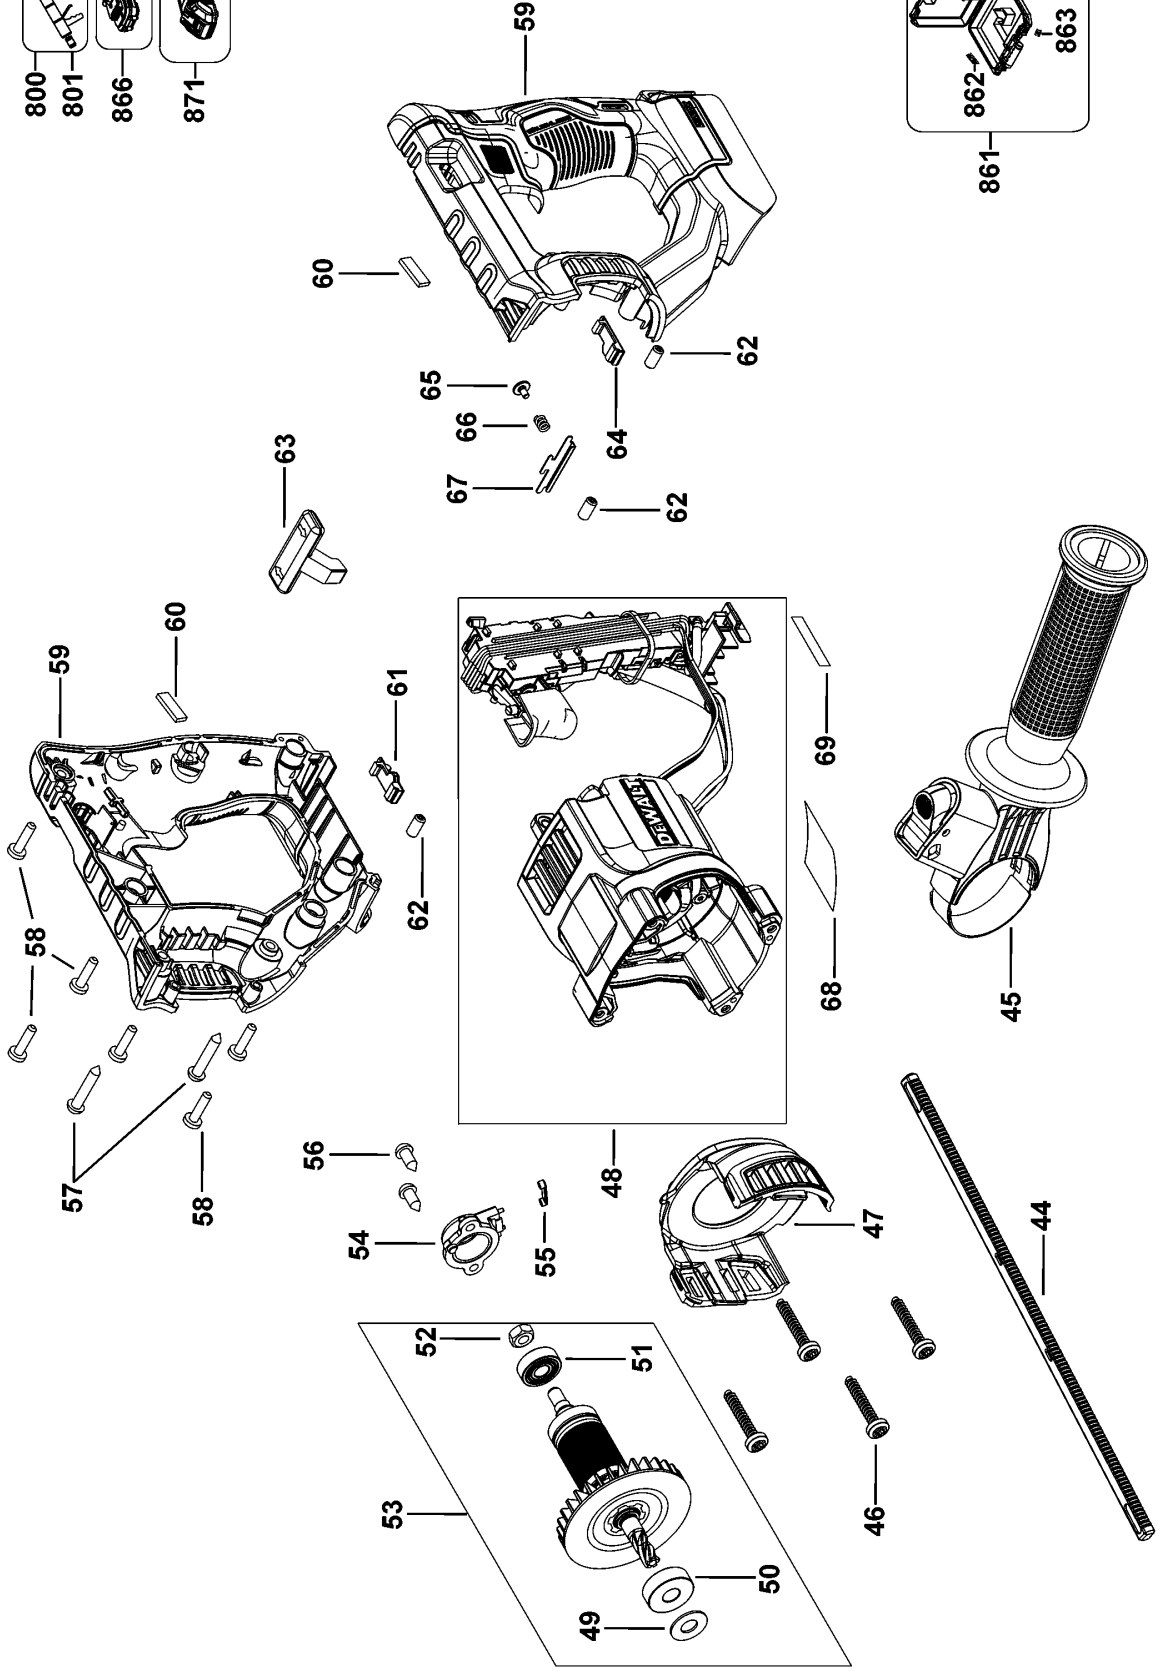

DCH133 Handle switch sa HAMMER DRILL 1

©