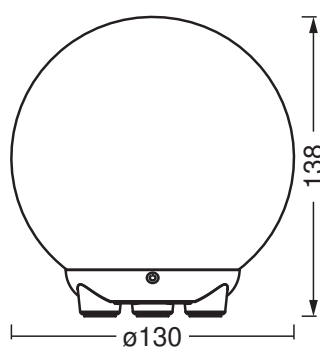

TEKNISKE DATA

ELEKTRISKE DATA

Nominel wattforbrug	2,50 W
Nominel spænding	5 V
Nominel strømstyrke	500,000 mA
Beskyttelsesklasse	III
Drifttilstand	Electronic control gear (ECG)

Fotometriske data

Lumen	130 lm
Total lysstrøm på omsluttende produkter	160 lm
Belysningseffektivitet	52 lm/W
Farvetemperatur	2200 ... 6500 K
Farvetemperaturer	Tunable White / RGB
Farvegengivelsesindex	> 80
Standard afvigelse af farvetemperaturen	≤6 sdc _m
Fotobiologisk sikkerhedsgruppe i EN62778	RG0
Udstrålingsvinkel	200 °

DIMENSIONER & VÆGT

Diameter	130,00 mm
Højde	138,00 mm
Produktvægt	230,00 g
Kabellængde	1 m

SMART WIFI BALL MINI MGC
RGBW USB

MATERIALER & FARVER

Produktfarve	Hvid
Armatarhus farve	Hvid
Materiale	Polycarbonate (PC) Acrylonitrile butadiene styrene (ABS)
Afdækningsmateriale	Glas
Kviksølvindhold	0.0 mg