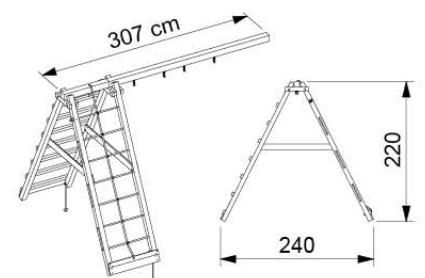

2-Climb Module 220

857_158