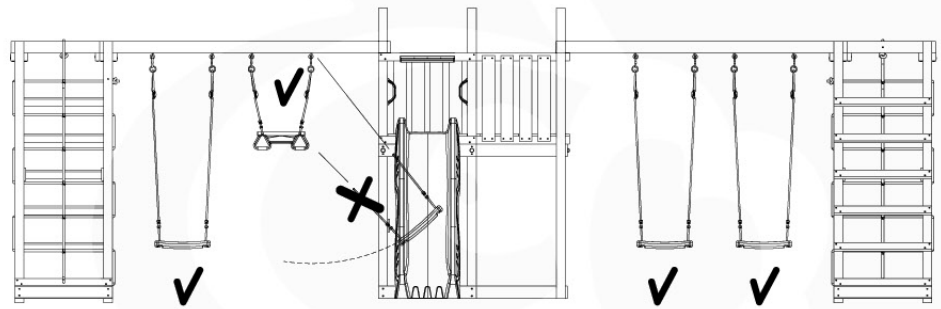

03 Timber

		L		1-Climb Module 200	2-Climb Module 200	1-Climb Module 220	2-Climb Module 220	1-Climb Module 220 Extra	2-Climb Module 220 Extra
		657_105	657_106	657_155	657_156	650_231	650_232		
A	A240	239cm - 240cm	4 x	4 x	4 x	4 x			
	A220	219cm - 220cm							
B	B240	239cm - 240cm	1 x	1 x	1 x	1 x	5 x	5 x	
	B220	219cm - 220cm							
	B67	66cm - 67cm		1 x		1 x			1 x
C	C74	73cm - 74cm	7 x	7 x	8 x	8 x	8 x	8 x	
	C37	36cm - 37cm	4 x	5 x	4 x	5 x	4 x	5 x	
D	D141	140cm - 141cm	3 x	3 x	3 x	3 x	3 x	3 x	
	D74	73cm - 74cm	2 x	2 x	2 x	2 x	2 x	2 x	

05-6

06

	PartNo	PartName	QTY.
Hardware Pack	001_406	Stealth Screw 8x45	2
	001_417	Stealth Screw 8x80	8
	001_422	Stealth Screw 8x137	6
	002_220	Gap Point Screw T25 - 5x45	43
	002_223	Gap Point Screw T25 - 5x80	45
	002_301	Dry Wall Screw PH2 3.9 x 40 mm	7
Other	005_528	Swing Beam Bracket 7x7	2
	005_529	Swing Beam Bracket 9x9	2
	007_001	Ground-anchor	2
	020_317	Rope Polyester 16mm Green 3.4m	1
	020_318	Rope Polyester 16mm Green 8.1m	1
	022_455	Rope Cross Connector Egg	7
	023_031	Finishing Washer GPS 5.0	4
	101_003	Swing hook with Carabiner	4