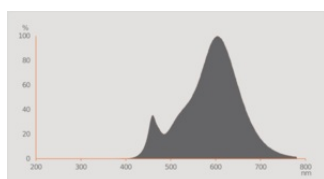

Fotometriske data

Farvetemperaturer	Afstemmelige Hvid
Lumenstrøm ved gennemsnitlig lev	0.70
Standard afvigelse af farvetemperaturen	≤6 sdcn
Nominal lysstrøm	470 lm
Lumen	470 lm
Belysnings effektivitet	117 lm/W
Justérbar farvetemperatur	2700...6500 K
Farvetemperatur	2700...6500 K
Farvegengivelsesindex	80
Flimmerværdi (Pst LM)	1.0
Måleværdi for stroboskopiske effekter (SVM)	0.9

Lystekniske data

Udstrålingsvinkel	200 °
Opstarttid	< 0.5 s

DIMENSIONER & VÆGT

Produktvægt	32,00 g
Diameter	37,50 mm
Længde	107.00 mm
Bredde (inkl. runde armaturer)	37,50 mm
Højde (inkl. cylinderarmaturer)	37,50 mm
Udvendig kolbe [PICOS]	B40