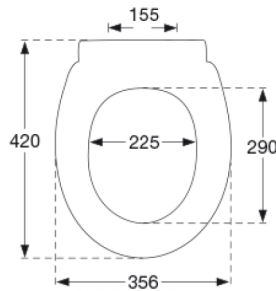

Beskrivning

PRESSALIT toaletsits med lock, model "Pressalit Norden", art. nr. S1196 af gennemfarvet hærdeplast med indbygget soft close funktion, inkl. BS45 universal beslag till lift-off i rostfritt stål.

- afmontering af sæde/låg letter rengøringen
- centerafstand 155 mm
- belastning - ringsæde 180 kg
- 10 års garanti