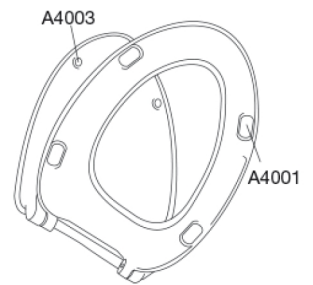

Beskrivning

PRESSALIT toaletsits med lock, model "Pressalit Norden", art. nr. S1196 af gennemfarvet hærdeplast med indbygget soft close funktion, inkl. BS45 universal beslag till lift-off i rostfritt stål.

- afmontering af sæde/låg letter rengøringen
- centerafstand 155 mm
- belastning - ringsæde 180 kg
- 10 års garanti