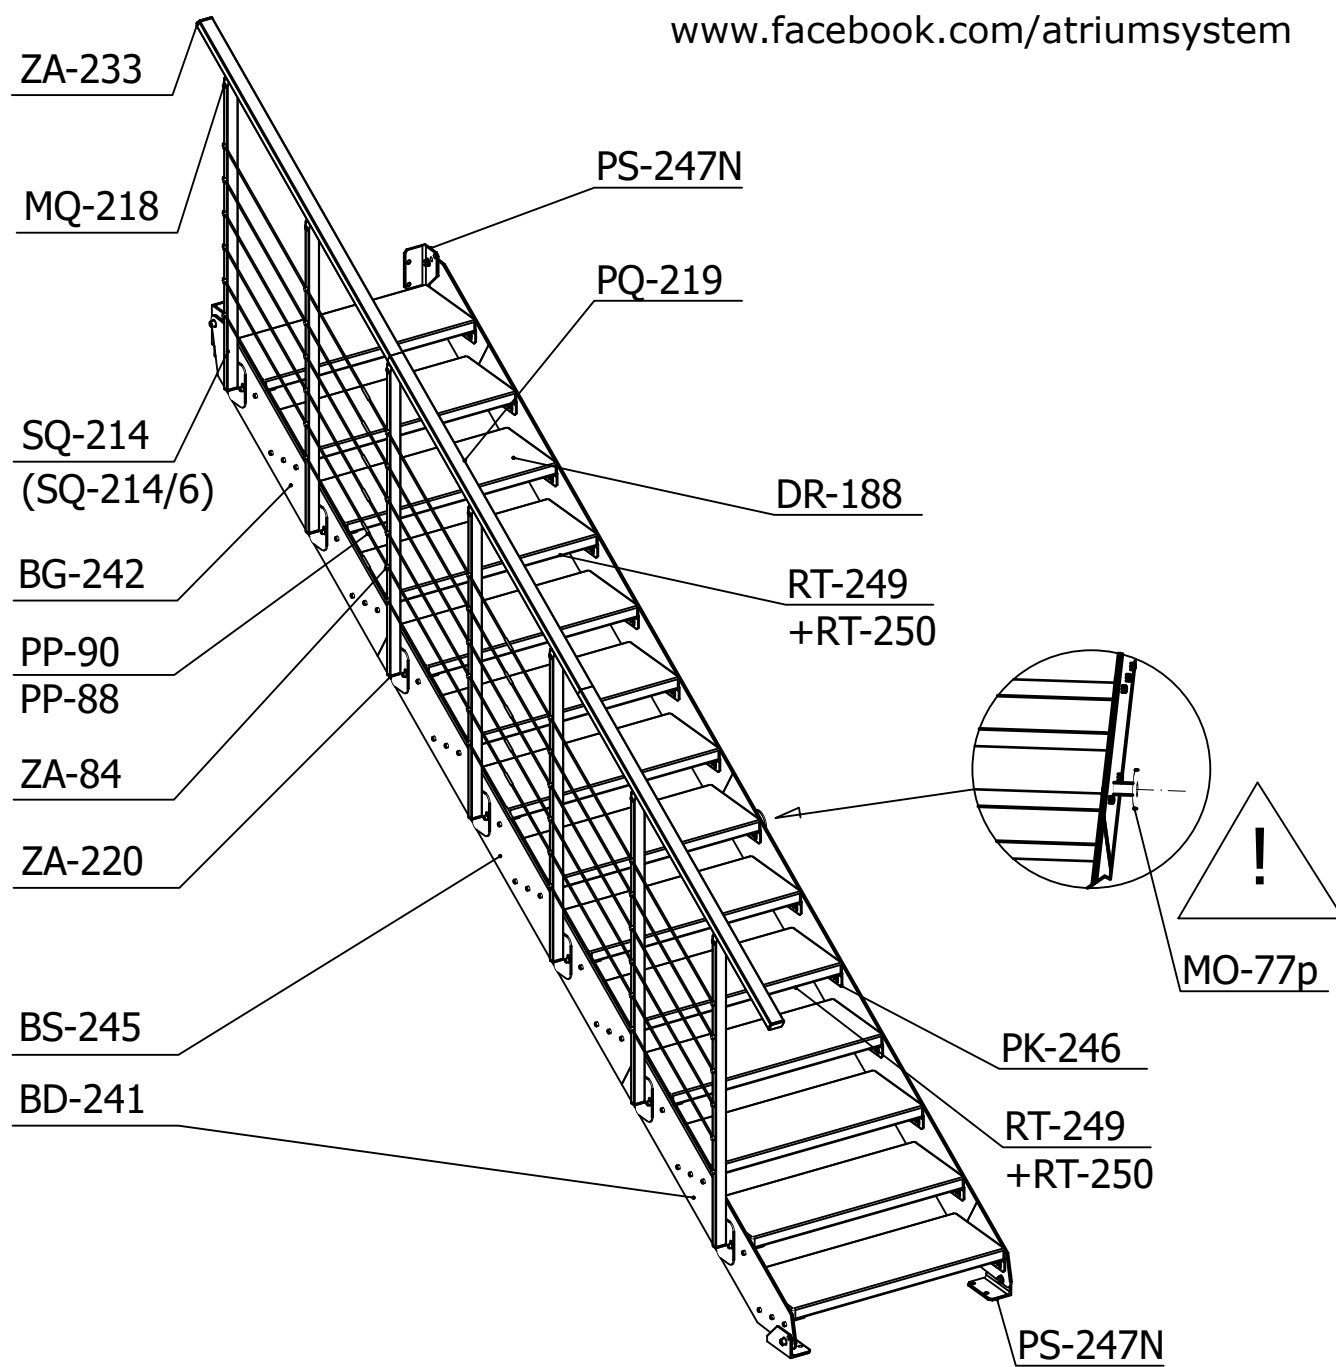

ATRIUM PROSTO LOFT

14 elem.

ATRIUM SYSTEM®
schody stairs scale

www.atriumsystem.eu

+48 32 609 00 00

www.facebook.com/atriumsystem

instrukcja montażu
assembly guide
Montageanleitung

Środki ostrożności / Precautions
/ Vorsichtsmaßnahmen:

∅12 x8
∅10 x1