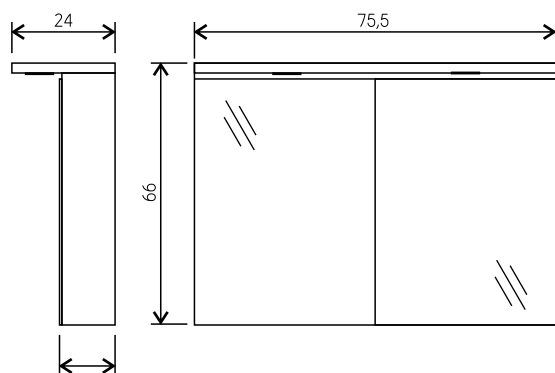

# ASPÖ 75 cm

Grå matt / Grå mat / Grå matt / Harmaa matta  
Hall matt / Grår matt / Gray mat / Grau weiß  
Gris mat / Grijs mat / Šedá matná / Siva mat  
Siva mat

- S** 75 cm IP44 spegelskåp med 4 LED spot och 230 V eluttag.
- DK** 75 cm IP44 spejlskab med 4 LED spot og 230 V el-stik.
- N** 75 cm IP44 speilskap med 4 LED spot og 230V stikkontakt.
- FIN** 75 cm IP44 peilikaappi 4 LED-valolla ja 230V pistoke.
- IS** 75 cm IP44 speglaskáp með 4 LED-ljósum og 230V innstungu.
- EST** 75 cm IP44 4 LED lambiga peegelkapi ja 230 V pistikupesaga.
- GB** 75 cm IP44 mirror cabinet with 4 LED lights and 230 V socket.
- D** 75 cm Spiegelschrank IP44 mit 4 LED-Leuchten und einer 230-V-Steckdose.
- NL** 75 cm spiegelkast met LED (IP-44).
- CZ** 75 cm zrcadlovou skříňkou se zásuvkou na 230 V (IP-44).
- SI** 75 cm omarica z ogledalom z 230 V vtičnico (IP-44).
- HR** 75 cm ormar s ogledalom od s utičnicom 230 V (IP-44).