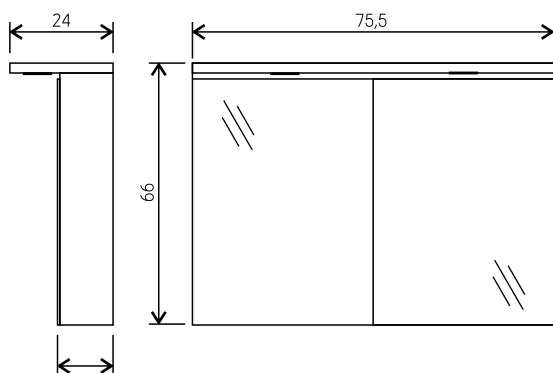

# ASPÖ 75 cm

 Vit matt / Hvid mat / Hvit matt / Valkoinen matta  
Valge matt / Hvit matt / White mat / Matt weiß  
Blanc mat / Wit mat / Bílá matná / Bela mat  
Bijela mat

- S** 75 cm IP44 spegelskåp med 4 LED spot och 230 V eluttag.
- DK** 75 cm IP44 spejlskab med 4 LED spot og 230 V el-stik.
- N** 75 cm IP44 spejlskap med 4 LED spot og 230V stikkontakt.
- FIN** 75 cm IP44 peilikaappi 4 LED-valolla ja 230V pistoke.
- IS** 75 cm IP44 speglaskáp með 4 LED-ljósum og 230V innstungu.
- EST** 75 cm IP44 4 LED lambiga peegelkapi ja 230 V pistikupesaga.
- GB** 75 cm IP44 mirror cabinet with 4 LED lights and 230 V socket.
- D** 75 cm Spiegelschrank IP44 mit 4 LED-Leuchten und einer 230-V-Steckdose.
- NL** 75 cm spiegelkast met LED (IP-44).
- CZ** 75 cm zrcadlovou skříňkou se zásuvkou na 230 V (IP-44).
- SI** 75 cm omarica z ogledalom z 230 V vtičnico (IP-44).
- HR** 75 cm ormar s ogledalom od s utičnicom 230 V (IP-44).

# ASPÖ 75 cm

 Svart matt / Sort mat / Svart matt / Musta matta  
Must matt / Svart matt / Black mat / Matt schwarz  
Noir mat / Zwart mat / Černá matná / Črna mat  
Crno mat

- S** 75 cm IP44 spegelskåp med 4 LED spot och 230 V eluttag.
- DK** 75 cm IP44 spejlskab med 4 LED spot og 230 V el-stik.
- N** 75 cm IP44 speilskap med 4 LED spot og 230V stikkontakt.
- FIN** 75 cm IP44 peilikaappi 4 LED-valolla ja 230V pistoke.
- IS** 75 cm IP44 speglaskáp með 4 LED-ljósum og 230V innstungu.
- EST** 75 cm IP44 4 LED lambiga peegelkapi ja 230 V pistikupesaga.
- GB** 75 cm IP44 mirror cabinet with 4 LED lights and 230 V socket.
- D** 75 cm Spiegelschrank IP44 mit 4 LED-Leuchten und einer 230-V-Steckdose.
- NL** 75 cm spiegelkast met LED (IP-44).
- CZ** 75 cm zrcadlovou skříňkou se zásuvkou na 230 V (IP-44).
- SI** 75 cm omarica z ogledalom z 230 V vtičnico (IP-44).
- HR** 75 cm ormar s ogledalom od s utičnicom 230 V (IP-44).