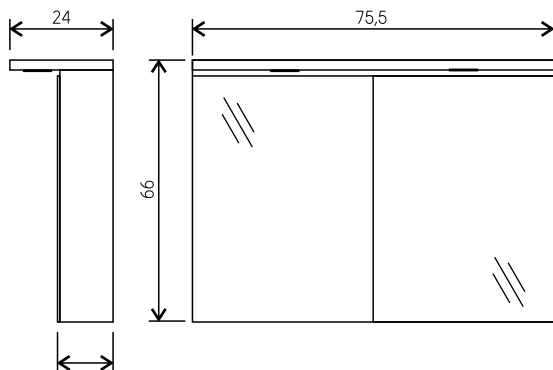

# ASPÖ 75 cm

 Vit matt / Hvid mat / Hvit matt / Valkoinen matta  
Valge matt / Hvit matt / White mat / Matt weiß  
Blanc mat / Wit mat / Bílá matná / Bela mat  
Bijela mat

- S** 75 cm IP44 spegelskåp med 4 LED spot och 230 V eluttag.
- DK** 75 cm IP44 spejlskab med 4 LED spot og 230 V el-stik.
- N** 75 cm IP44 spejlskap med 4 LED spot og 230V stikkontakt.
- FIN** 75 cm IP44 peilikaappi 4 LED-valolla ja 230V pistoke.
- IS** 75 cm IP44 speglaskáp með 4 LED-ljósum og 230V innstungu.
- EST** 75 cm IP44 4 LED lambiga peegelkapi ja 230 V pistikupesaga.
- GB** 75 cm IP44 mirror cabinet with 4 LED lights and 230 V socket.
- D** 75 cm Spiegelschrank IP44 mit 4 LED-Leuchten und einer 230-V-Steckdose.
- NL** 75 cm spiegelkast met LED (IP-44).
- CZ** 75 cm zrcadlovou skříňkou se zásuvkou na 230 V (IP-44).
- SI** 75 cm omarica z ogledalom z 230 V vtičnico (IP-44).
- HR** 75 cm ormar s ogledalom od s utičnicom 230 V (IP-44).

# ASPÖ 75 cm

 Svart matt / Sort mat / Svart matt / Musta matta  
Must matt / Svart matt / Black mat / Matt schwarz  
Noir mat / Zwart mat / Černá matná / Črna mat  
Crno mat

- S** 75 cm IP44 spegelskåp med 4 LED spot och 230 V eluttag.
- DK** 75 cm IP44 spejlskab med 4 LED spot og 230 V el-stik.
- N** 75 cm IP44 speilskap med 4 LED spot og 230V stikkontakt.
- FIN** 75 cm IP44 peilikaappi 4 LED-valolla ja 230V pistoke.
- IS** 75 cm IP44 speglaskáp með 4 LED-ljósum og 230V innstungu.
- EST** 75 cm IP44 4 LED lambiga peegelkapi ja 230 V pistikupesaga.
- GB** 75 cm IP44 mirror cabinet with 4 LED lights and 230 V socket.
- D** 75 cm Spiegelschrank IP44 mit 4 LED-Leuchten und einer 230-V-Steckdose.
- NL** 75 cm spiegelkast met LED (IP-44).
- CZ** 75 cm zrcadlovou skříňkou se zásuvkou na 230 V (IP-44).
- SI** 75 cm omarica z ogledalom z 230 V vtičnico (IP-44).
- HR** 75 cm ormar s ogledalom od s utičnicom 230 V (IP-44).