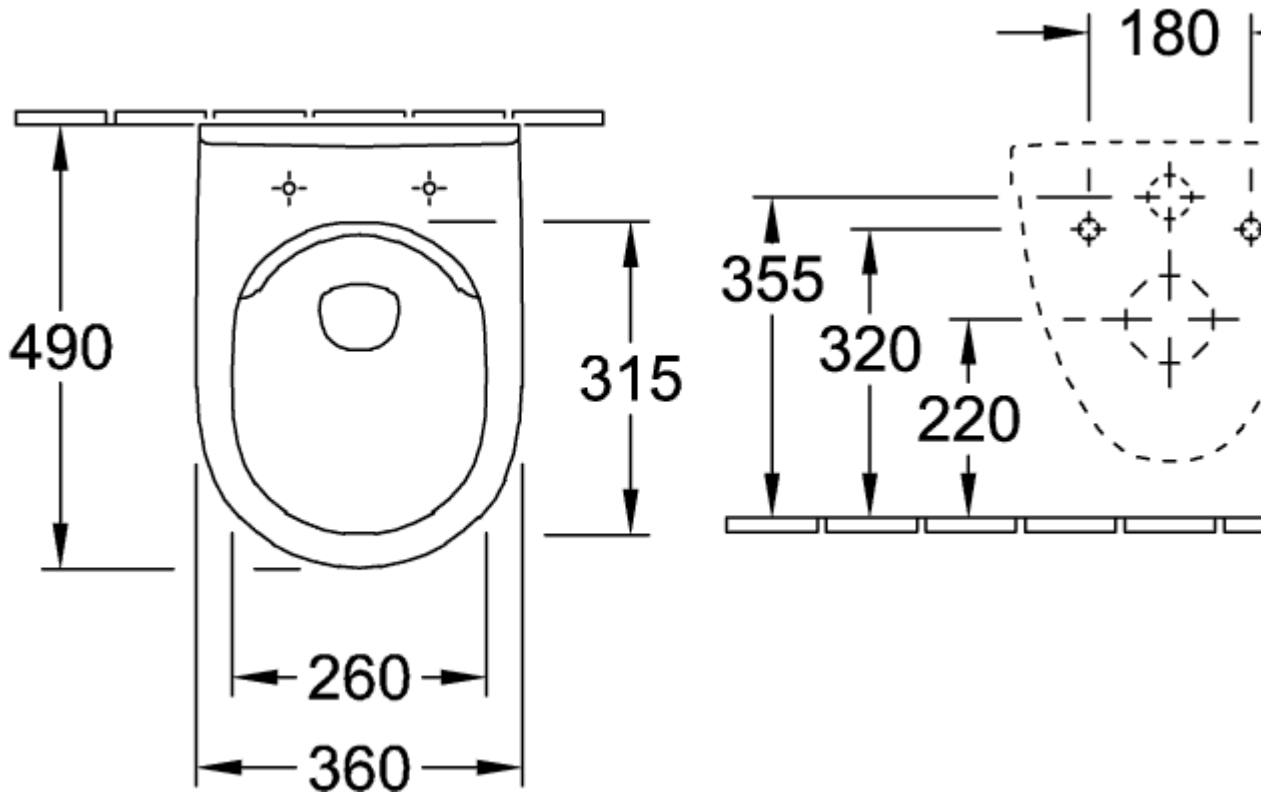

TEKNISKA TECKNINGAR

5688HR01