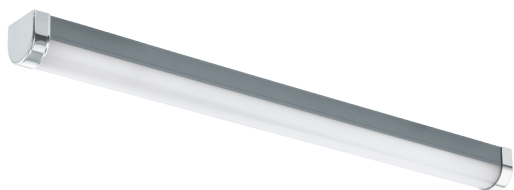

99777

TRAGACETE 1

Generel information

Materialnummer	99777
Type	spejllampe
Produktsegment	Indoor
Tema	Bath
FSC®	FSC® Mix70% Hevea br FSC® C152762

Dimensioner

Produktets højde (i mm)	45
Produktets diameter (i mm)	90
Nettovægt (i kg)	0.21 Kilogramm
Produktets bredde (i mm)	45
Produktets længde (i mm)	600
Soklens diameter (i mm)	210
Produktets udhæng (i mm)	90
Dužina stakla/sjenila (u mm)	80
Širina stakla/sjenila (u mm)	50
Visina stakla/sjenila (u mm)	42
Baldachin Durchmesser (in mm)	310
Dužina baze (u mm)	110
Širina baze (u mm)	80
Udsnit (i mm)	73
Installationsdybde (i mm)	50

99777

TRAGACETE 1

Materiale og farve

Materiale	plast, stål
Farve	sølv, krom
Materiale - glas/skærm	plast
Farve - glas/skærm	hvid
Boja kabla	prozirno

Funktionalitet

Stiktype	vippekontakt
Batteri	Nej
Funktion	LED kan ikke udskiftes
Soort batterij	AAA; R03P; 1,5V
Kut senzora (u °)	180
Osjetljivost max. (lux)	2000
Vrijeme paljenja min. (u sek.)	10
Vrijeme paljenja max. (u sek.)	900
Udaljenost (u metrima)	7
Osjetljivost min. (lux)	3