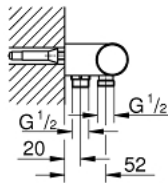

34 848 000 PRECISION START 40CC TERMOSTATBLANDARE FÖR DUSCH 1/2"

PRODUKTBESKRIVNING

- Colour: Krom
- Väggmontage
- GROHE Long-Life Shine-kromyta
- GROHE SafeStop vid 38° C
- GROHE SafeStop Plus valfri extra temperaturbegränsare vid 43°C inkluderad
- GROHE TurboStat kompakt insats med vaxbaserad keramisk kropp
- Inbyggd blandningsspärr
- Grepp med GROHE EcoButton
- Keramiskt överstycke 1/2", 180°
- Duschanslutning 1/2" nedåt
- Inbyggd backventil
- Inloppssil
- Backventil mot tillbakaflöde
- för synlig rördragning 40 c/c, för anslutning underifrån eller uppifrån
- minskar klämringsbehovet av anslutningsrören och med mindre håltagning
- minskar risken för vattenskador
- skruv för fastsättning mot vägg ingår
- Utan anslutningar
- GROHE Water Saving vattenbesparande teknologi