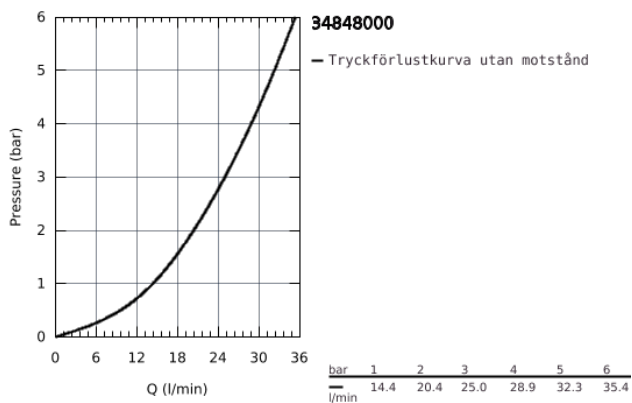

34 848 000 PRECISION START 40CC TERMOSTATBLANDARE FÖR DUSCH 1/2"

PRODUKTBESKRIVNING

- Colour: Krom
- Väggmontage
- GROHE Long-Life Shine-kromyta
- GROHE SafeStop vid 38° C
- GROHE SafeStop Plus valfri extra temperaturbegränsare vid 43°C inkluderad
- GROHE TurboStat kompakt insats med vaxbaserad keramisk kropp
- Inbyggd blandningsspärr
- Grepp med GROHE EcoButton
- Keramiskt överstycke 1/2", 180°
- Duschanslutning 1/2" nedåt
- Inbyggd backventil
- Inloppssil
- Backventil mot tillbakaflöde
- för synlig rördragning 40 c/c, för anslutning underifrån eller uppifrån
- minskar klämringsbehovet av anslutningsrören och med mindre håltagning
- minskar risken för vattenskador
- skruv för fastsättning mot vägg ingår
- Utan anslutningar
- GROHE Water Saving vattenbesparande teknologi