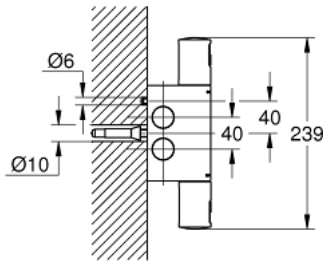

34 848 000 PRECISION START 40CC TERMOSTATBLANDARE FÖR DUSCH 1/2"

PRODUKTBESKRIVNING

- Colour: Krom
- Väggmontage
- GROHE Long-Life Shine-kromyta
- GROHE SafeStop vid 38° C
- GROHE SafeStop Plus valfri extra temperaturbegränsare vid 43°C inkluderad
- GROHE TurboStat kompakt insats med vaxbaserad keramisk kropp
- Inbyggd blandningsspärr
- Grepp med GROHE EcoButton
- Keramiskt överstycke 1/2", 180°
- Duschanslutning 1/2" nedåt
- Inbyggd backventil
- Inloppssil
- Backventil mot tillbakaflöde
- för synlig rördragning 40 c/c, för anslutning underifrån eller uppifrån
- minskar klämringsbehovet av anslutningsrören och med mindre håltagning
- minskar risken för vattenskador
- skruv för fastsättning mot vägg ingår
- Utan anslutningar
- GROHE Water Saving vattenbesparande teknologi