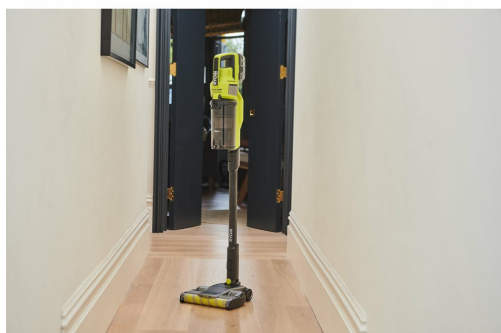

Skaftdammsugare Borstlös HP 18V ONE+™ RSV18X1-0

RYOBI®

18V ONE+ HP
BRUSHLESS

ONE+ HP

BRUSHLESS

- Batteridrivna högpresterande skaftdammsugare, idealisk för att dammsuga upp damm och smuts från mattor eller hårda golv
- HP borstlösa motor bidrar med bättre prestanda och längre drifttid
- Självstående design för bekvämlighet och enkel förvaring
- 90 Air Watts av sugkraft och 900l/min av luftflöde för kraftfull och enkel dammsugning
- Maxläge för kraftfull prestanda, ekoläge för maximal drifttid och tystare drift
- 26,5 cm motoriserad borststång med dubbla rullar som hjälper till att samla smuts och damm ur mattor. Funktionen kan också stängas av för att skydda hårda trägolv från repor