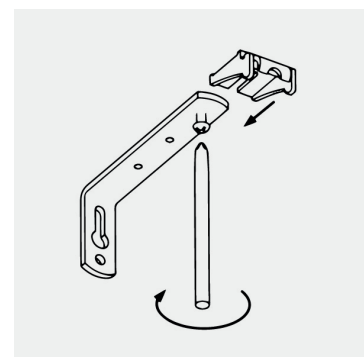

Elite-skena

Inredarens favoritskena

Skenprofil:

Medeltung gardin:
2,5kg per 3m skena

Montering:

TAK:

Avstånd mellan fästpunkter max 100cm.

Extra fästen rekommenderas vid skarv och/eller parkeringsläge

VÄGG:

Används hållare/vinklar rekommenderas avståndet:

- 100 cm för 5 cm vinkel
- 80 cm för 10 cm vinkel
- 60 cm för 15 cm vinkel
- 50 cm för 20 cm vinkel

TIPS!

Glid på snöre passar både till Flexi och Elite!

TIPS!

Du kan själv både kapa och skarva Elite-skenan till önskat mått.