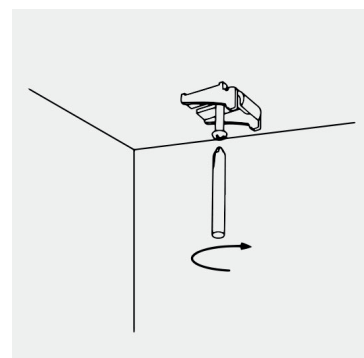

Elite-skena

Inredarens favoritskena

Skenprofil:

Medeltung gardin:
2,5kg per 3m skena

Montering:

TAK:

Avstånd mellan fästpunkter max 100cm.

Extra fästen rekommenderas vid skarv och/eller parkeringsläge

VÄGG:

Används hållare/vinklar rekommenderas avståndet:

- 100 cm för 5 cm vinkel
- 80 cm för 10 cm vinkel
- 60 cm för 15 cm vinkel
- 50 cm för 20 cm vinkel

TIPS!

Glid på snöre passar både till Flexi och Elite!

TIPS!

Du kan själv både kapa och skarva Elite-skenan till önskat mått.