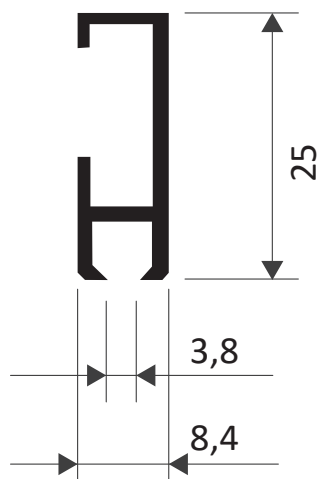

Elite-skena

Inredarens favoritskena

Skenprofil:

Medeltung gardin:
2,5kg per 3m skena

Montering:

TAK:

Avstånd mellan fästpunkter max 100cm.

Extra fästen rekommenderas vid skarv och/eller parkeringsläge

VÄGG:

Används hållare/vinklar rekommenderas avståndet:

- 100 cm för 5 cm vinkel
- 80 cm för 10 cm vinkel
- 60 cm för 15 cm vinkel
- 50 cm för 20 cm vinkel

TIPS!

Glid på snöre passar både till Flexi och Elite!

TIPS!

Du kan själv både kapa och skarva Elite-skenan till önskat mått.