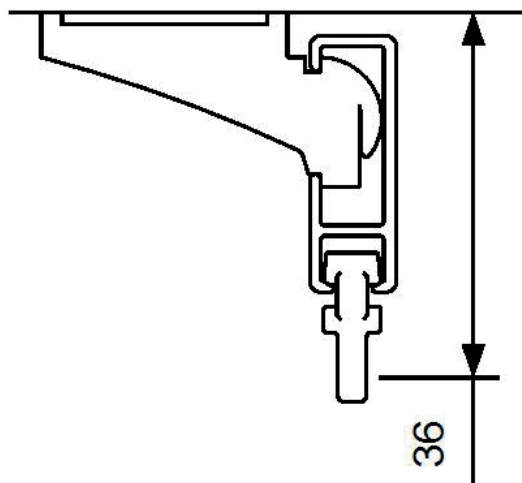

Elite-skena

Inredarens favoritskena

Skenprofil:

Medeltung gardin:
2,5kg per 3m skena

Montering:

TAK:

Avstånd mellan fästpunkter max 100cm.

Extra fästen rekommenderas vid skarv och/eller parkeringsläge

VÄGG:

Används hållare/vinklar rekommenderas avståndet:

- 100 cm för 5 cm vinkel
- 80 cm för 10 cm vinkel
- 60 cm för 15 cm vinkel
- 50 cm för 20 cm vinkel

TIPS!

Glid på snöre passar både till Flexi och Elite!

TIPS!

Du kan själv både kapa och skarva Elite-skenan till önskat mått.