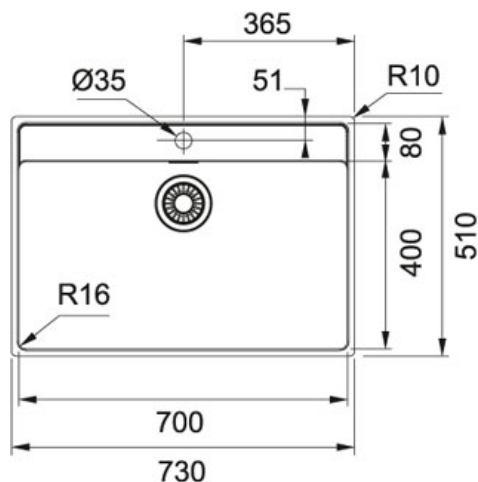

## TEKNISKA DATA

Längd	730,00 mm
Bredd	510,00 mm
Längd stora lådan	700,00 mm
Bredd stora lådan	400,00 mm
Djup stora lådan	180,00 mm
Skåpsstorlek	800,00 mm
Avloppshål (diam)	3 1/2" Semi Integrated Waste Hole
Blandarhål	1 x Ø 35 mm

## ÖVRIGT

- Planmontage. Teknik som kräver diskbänkar med rak kant för montage i sten, trä eller komposit. Ingen kant uppstår mellan bänk och skiva.
- Infällnad. Ett hål sågas i bänkskivan och diskbänken läggs ned ovanifrån. Undermontag Görs i framför allt i sten, men även i trä och komposit. Bänken monteras under bänkskivan.
- Underlimning. Diskbänken monteras direkt under bänkskivans laminat.
- Avloppshål 3 1/2". Traditionell silkorg medföljer till diskbänkar som har 3 1/2 " hål.
- Designat bräddavlopp. Elegant täckplåt som gömmer bräddavlopp.