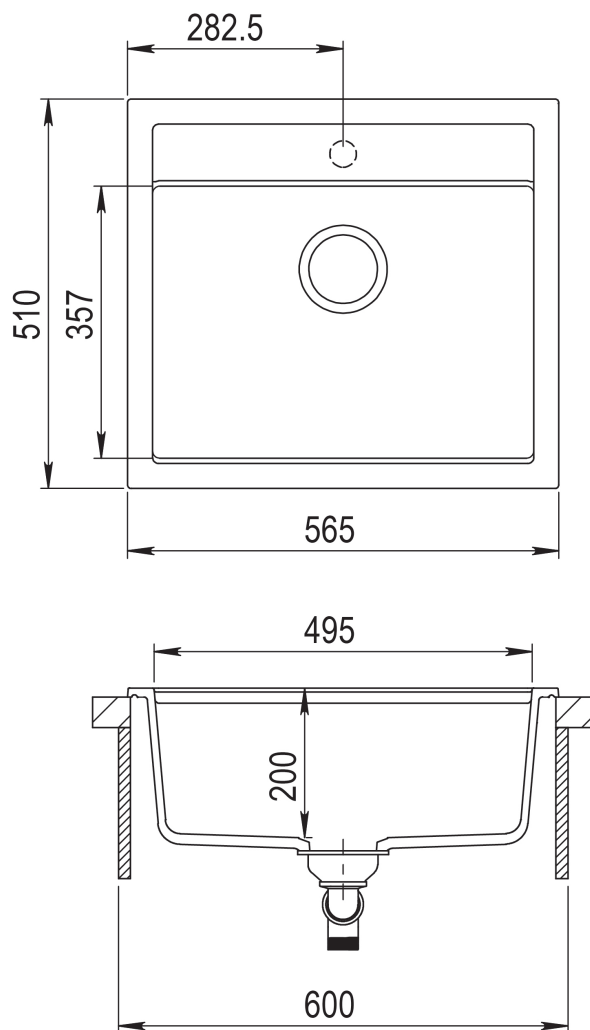

Flow FL32 køkkenvask

flow

Varenr.:
90110325

Materiale:	Komposit
Overflade:	Mat
Farve:	Sort
Monteringsmulighed:	Nedfældning
Min. skabsbredde:	600 mm
Hanehul:	Ja
Overløb:	Ja
Bundventil medfølger	Ja, krom

flow