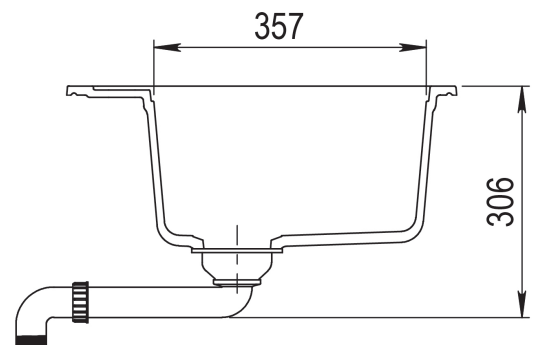

Flow FL32 køkkenvask

flow

Varenr.:
90110325

Materiale:	Komposit
Overflade:	Mat
Farve:	Sort
Monteringsmulighed:	Nedfældning
Min. skabsbredde:	600 mm
Hanehul:	Ja
Overløb:	Ja
Bundventil medfølger	Ja, krom

flow