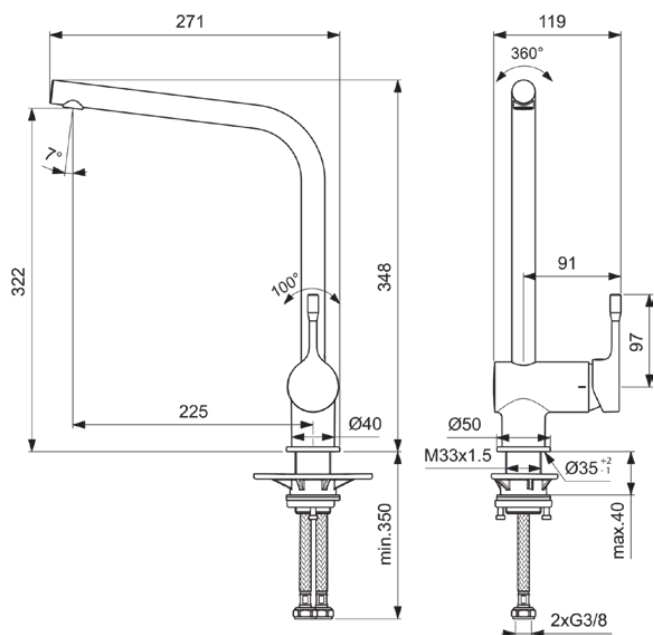

CERALOOK

BC174XG

CERALOOK | Køkkenarmatur 119x271x348 mm, 225 mm tudfremspring i sort, 12 l/min (3 bar) | EasyFix, Blue Start technology, EPD, FirmaFlow

Billede & tegning

General information

Produktkategori:	Køkkenarmaturer
Produkttype:	Køkkenarmatur
Brand:	Ideal Standard
Serie:	CERALOOK
Designer:	Ideal Standard
Farve:	XG - Sort
Overfladebehandling:	Mat
Maksimal højde (mm):	348
Maksimal bredde (mm):	119
Maksimalt fremspring (mm):	271
Monteringstype:	EasyFix
Nettovægt (kg):	1.40
VVS:	705726321
EAN-kode:	3800861101611

Standarder:	EN 248 DIN 4109 EN 817
KIWA-certifikat navn:	K99067
ACS-certifikat navn:	21 ACC LY 068_223

Produkt specifikation

Antal rosetter:	1
Antal greb:	1
BlueStart teknologi:	Ja
Farvekode:	XG
Farvebeskrivelse:	sort
Cool Body teknologi:	Nej
DVGW egensikker:	Nej
Easy-Fix teknologi:	Ja
FirmaFlow kartouche:	Ja
Greb position:	Side
IdealPure teknologi:	Nej
Lavtryksmodel:	Nej

CERALOOK

BC174XG

CERALOOK | Køkkenarmatur 119x271x348 mm, 225 mm tudfremspring i sort, 12 l/min (3 bar) | EasyFix, Blue Start technology, EPD, FirmaFlow

Produkt specifikation

Materiale:	Metal
Materialespecifikation:	Messing
Maksimalt flow (3 bar l/min):	12
Max. gennemstrømning ved 3 bar (l) for alle udløb:	12
Max. gennemstrømning ved 3 bar (l) for tud:	12
Max. driftstryk (bar):	10
Min. driftstryk (bar):	0.5
PVD teknologi:	Nej
Foran vindue montering:	Nej
Rosettens udformning:	Rund
Tud model:	Svingbar
Tudtype:	Rørformet
Overflade beskyttelse:	Belagt
Overfladebehandling:	Mat
Swivelling spout:	Yes
Type perlator:	Adaptor
Skjult perlator:	Synlig
Temperaturbegrænser:	Ja
Grebtype:	Greb
Type af temperaturkontrol:	Manuel betjening
Vandbesparende:	Ja
Med kontraventil:	Nej
Med omskifter:	Nej
Med rosette(r):	Ja
Med flowbegrænser:	Nej
Med greb:	Ja
Med udtag:	Ja
Med udtrækstud:	Nej
Monteringstype:	EasyFix
Monteringstype:	Hanehul