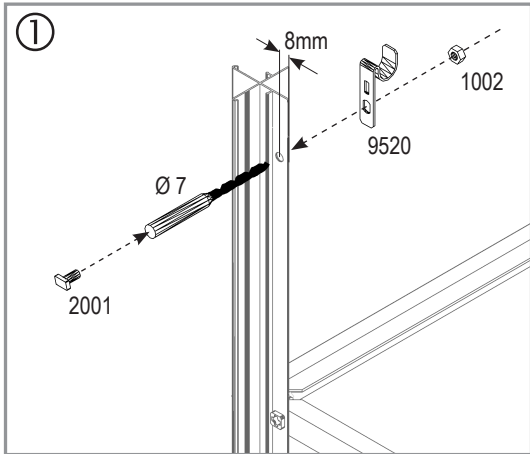

IDA 900 / 1300 SHELF