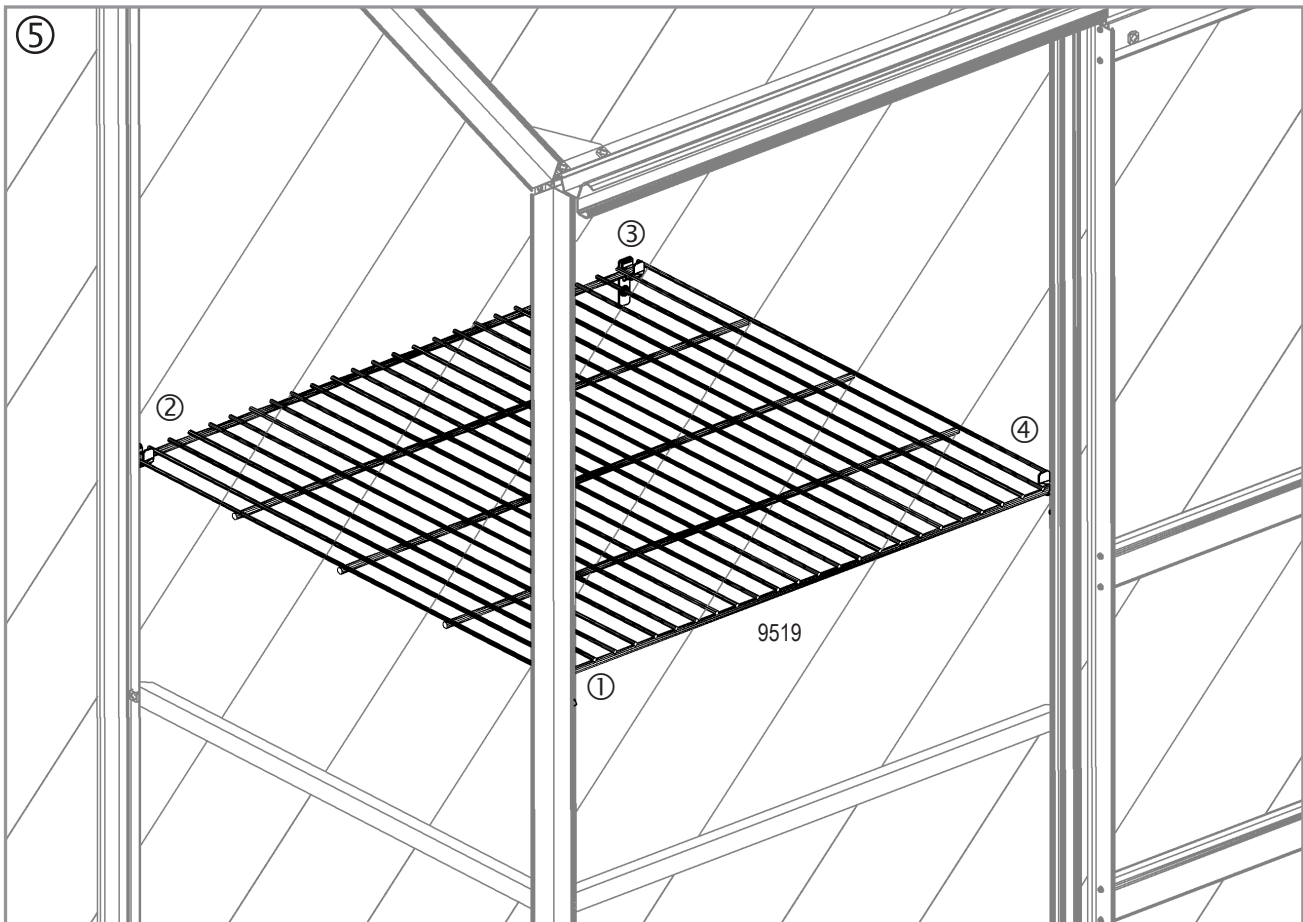

IDA 900 / 1300 SHELF