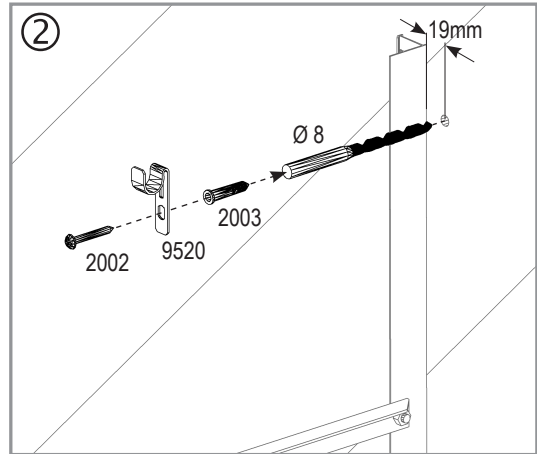

IDA 900 / 1300 SHELF