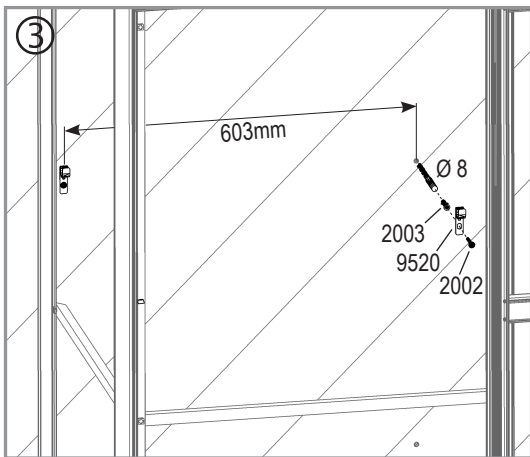

IDA 900 / 1300 SHELF