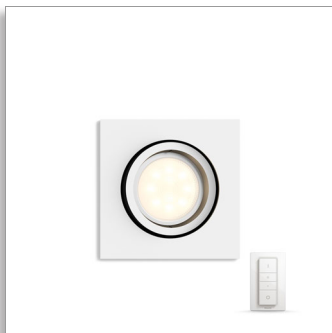

Philips Connected
Luminaires
MILLISKIN

Infälld spot

50421/31/P7

Skapa din miljö med en riktad lampa

Med Philips Hue-spot för pelare för vita miljöer i Philips Hue-systemet kan du njuta av naturligt vitt ljus om hjälper dig att vaka, få energi, koncentrera dig, läsa och slappna av. En spot av hög kvalitet som är byggd för att hålla länge med avseende på detaljer

PHILIPS

Funktioner

Skapa önskad stämning

Skapa rätt atmosfär för alla tillfällen med en serie vackert och naturligt vitt ljus. Använd appen för att ställa in valfri vit nyans, från uppiggande svalt dagsljus till en avslappnande mjuk glöd. Ta kontrollen över ditt ljus och skapa rätt stämning. Inte för ljusstarkt. Inte för mörkt. Precis som du vill ha det.

Specifikationer

Design och finish

- Material: syntet
- Färg: vit

Extra funktion/tillbehör, medföljer.

- Dimbar med fjärrkontroll
- Hue-reglage
- LED-lampor medföljer
- Justerbart spothuvud

Produktens mått och vikt