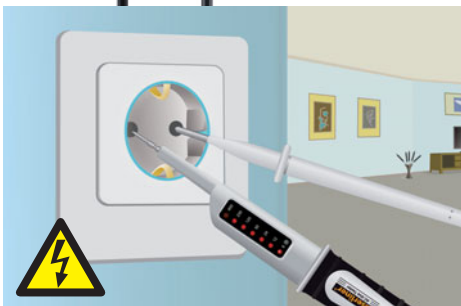

Laserliner®

AC-tiveTester

Universell spänningsprovare för all byggnadsel

Rev. 0412

- Tillförlitlig och snabb spänningsprovare, med de viktigaste nominella spänningarna
- Automatiskt växelspännings- (AC) och likspännings- (DC) test
- Med automatisk områdes- och funktionsomkoppling för direkt testning och mätning
- CAT III - 600V - användbar för mätningar vid fullständig byggnadsinstallation
- Används utan batteri
- Robust, lätthanterligt hölje i plats sparande miniformat

TOLERANSER

-30 till 0 % av avläsningsvärdet

REAKTIONSTID < 0,1s Lysdiod

ÖVERSPÄNNINGSKATEGORI

CAT III - 600V, nedsmutningsgrad 2

SKYDDSKLASS IP 64

STRÖMUPPTAGNING

Maximalt 30 mA (cykel 5 %
påslagningstid/10 min)