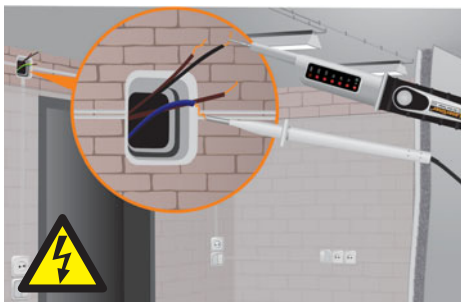

Laserliner®

AC-tiveTester

Universell spänningsprovare för all byggnadsel

Rev. 0412

- Tillförlitlig och snabb spänningsprovare, med de viktigaste nominella spänningarna
- Automatiskt växelspännings- (AC) och likspännings- (DC) test
- Med automatisk områdes- och funktionsomkoppling för direkt testning och mätning
- CAT III - 600V - användbar för mätningar vid fullständig byggnadsinstallation
- Används utan batteri
- Robust, lätthanterligt hölje i plats sparande miniformat

TOLERANSER

-30 till 0 % av avläsningsvärdet

REAKTIONSTID < 0,1s Lysdiod

ÖVERSPÄNNINGSKATEGORI

CAT III - 600V, nedsmutningsgrad 2

SKYDDSKLASS IP 64

STRÖMUPPTAGNING

Maximalt 30 mA (cykel 5 %
påslagningstid/10 min)