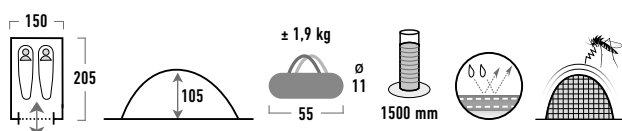

### Freistehendes Einfachdach Kuppelzelt

- ▶ Blau-grau
- ▶ 190T Polyester PU
- ▶ PE Boden
- ▶ Fiberglass 7,9 mm
- ▶ SBS Marken Reißverschluss
- ▶ Reißverschluss Tragetasche
  
- ▶ Rundbogen-Eingang
- ▶ Hochentlüftung
- ▶ Wannenförmiger Boden
- ▶ Doppeltür mit ganzflächigem Gaze-Eingang
- ▶ Innentaschen
- ▶ Lampenhalter

### Self supporting single skin dome tent

- ▶ Blue-grey
- ▶ 190T Polyester PU
- ▶ PE groundsheet
- ▶ Fiberglass 7,9 mm
- ▶ SBS brand zipper
- ▶ Zipped carry bag
  
- ▶ Round shaped arch entry
- ▶ Top ventilation
- ▶ Tub floor
- ▶ Dual entry with full mesh door
- ▶ Inner pockets
- ▶ Lamp holder