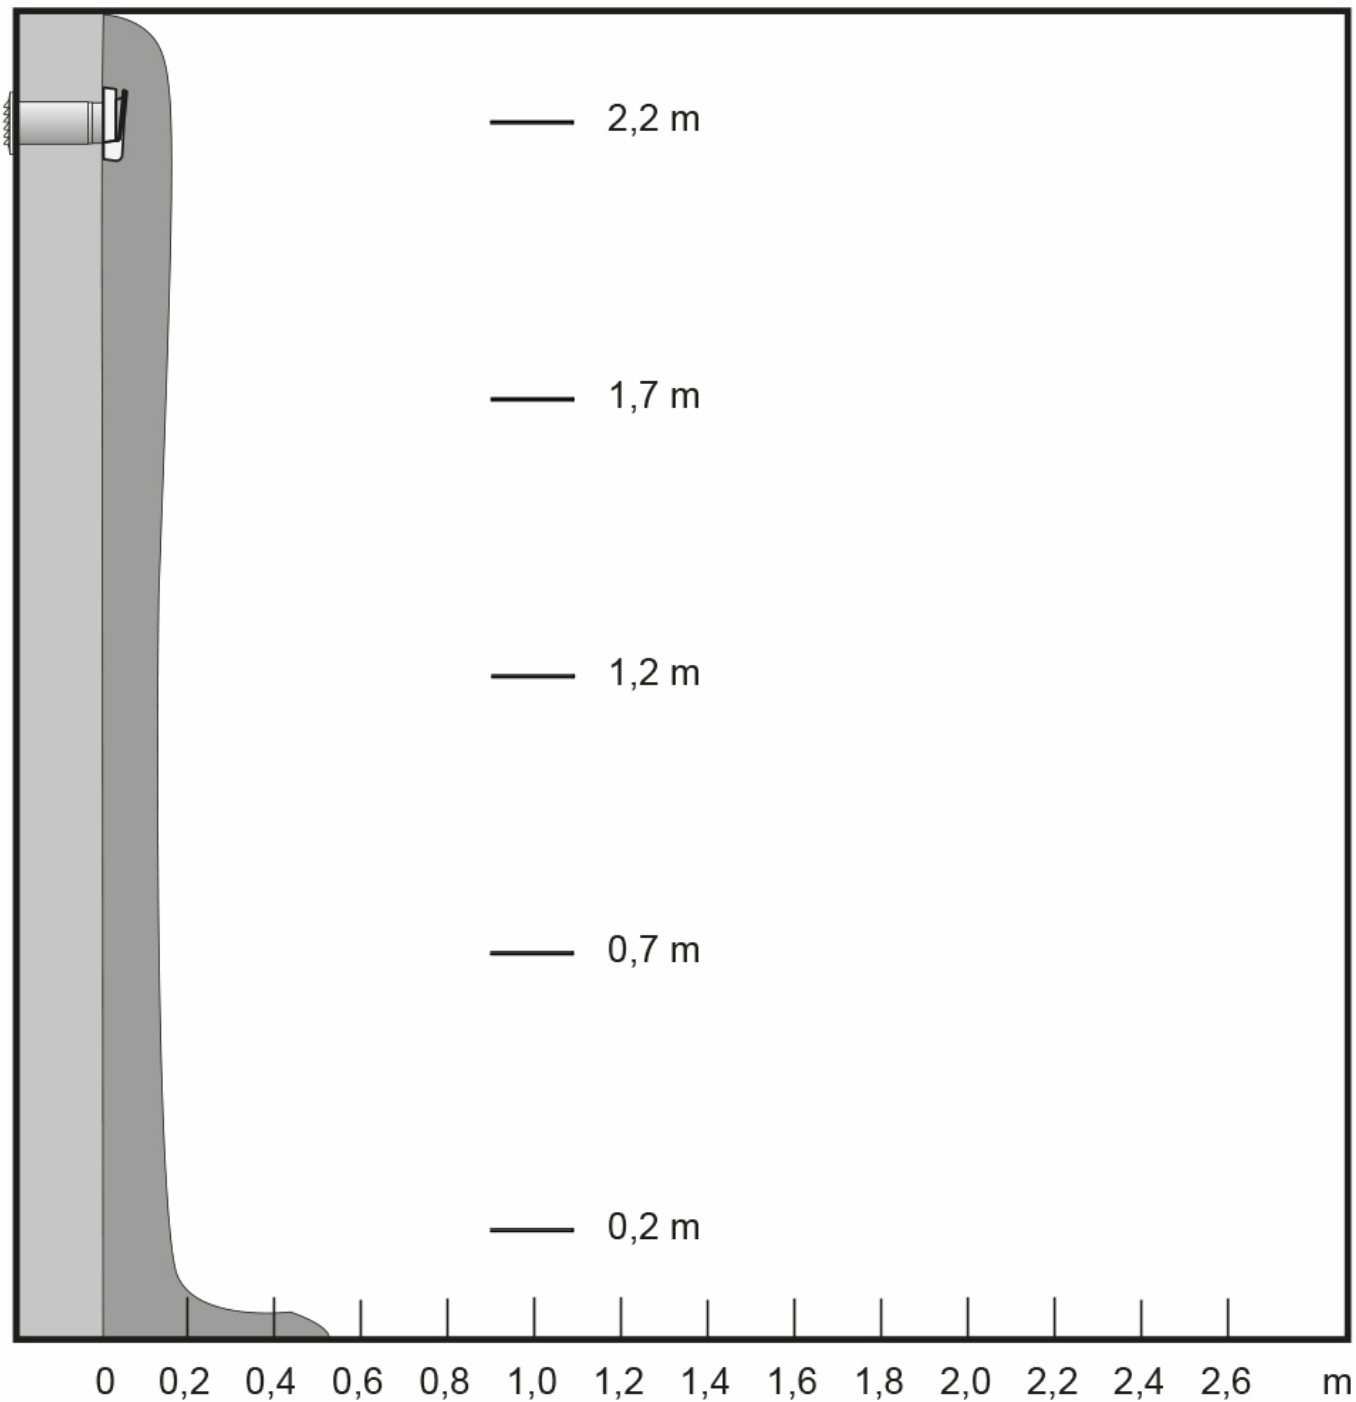

Isovel framifrån

Isovel från sidan