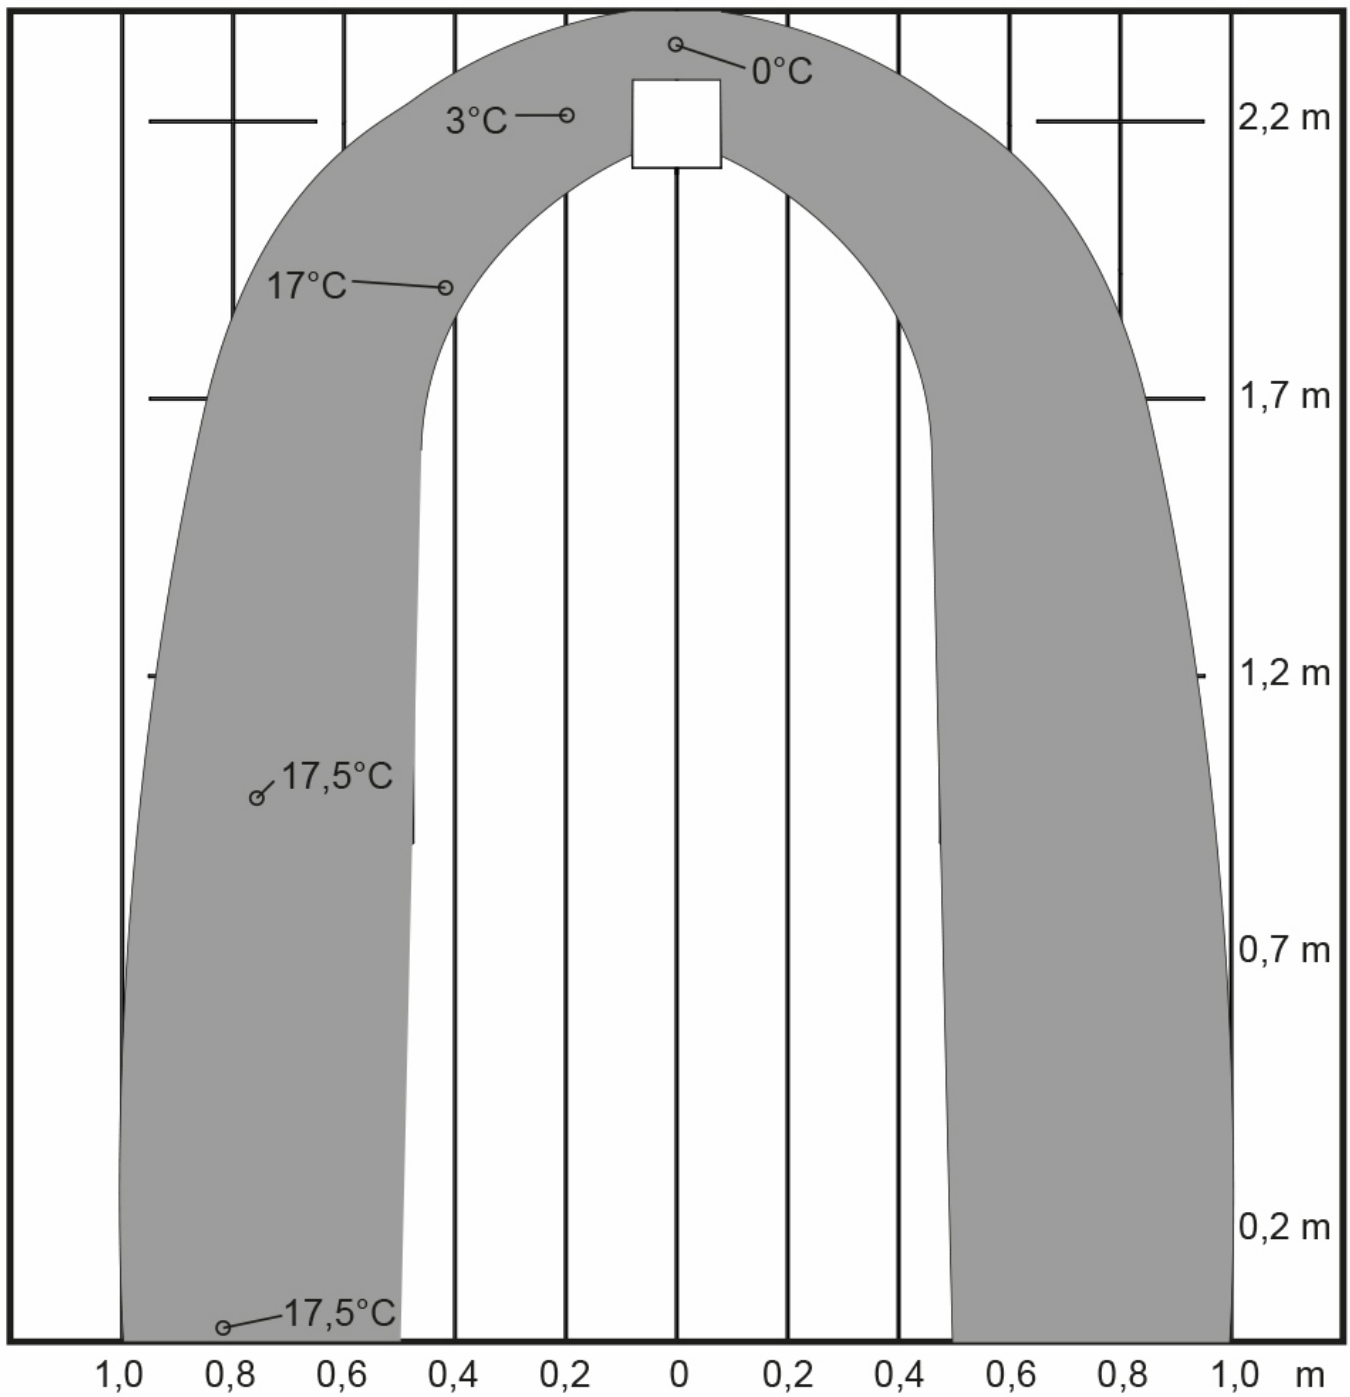

Isovel framifrån