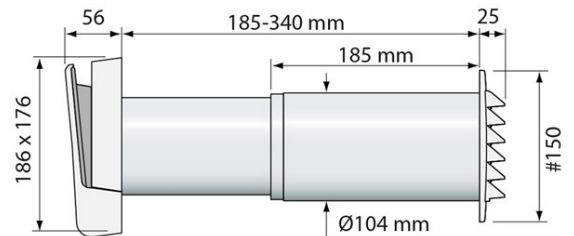

Specifikation

Artikelkoder

Art nr:	629825
EAN 13:	7318116298253
ETIM:	EC011497
E-nr:	9302625
RSK:	8783002

Mått & Vikt

Kanal dimension nominal Ø:	100 mm
Produktens bredd:	176 mm
Produktens höjd:	186 mm
Produktens djup:	431 mm
Produktens vikt:	0,54 kg

Funktion & Egenskaper

Funktioner:	Filter, Kondensskydd
Placering av produkt (installation):	Yttervägg
Yta:	Matt
Färg:	Vit
Material:	Plast
Plastmaterial specifikation:	PE, PP

INGÅENDE DELAR TL 100C 629825

Pos.	Art nr	Beskrivning
1	249831	Invändig del TL C
2	661073	Stos 10 inv Ø98 x 185
3	002283	Packning 98/100
4	661072	Stos 10 utv Ø100/104 x 185
5	802501	Galler utvändigt #150mm

Beskrivning/funktion

Fresh TL 100C