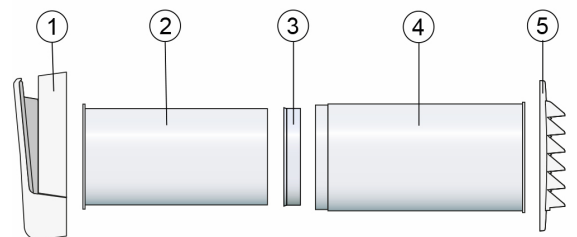

Specifikation

Artikelkoder

Art nr:	629825
EAN 13:	7318116298253
ETIM:	EC011497
E-nr:	9302625
RSK:	8783002

Mått & Vikt

Kanal dimension nominal Ø:	100 mm
Produktens bredd:	176 mm
Produktens höjd:	186 mm
Produktens djup:	431 mm
Produktens vikt:	0,54 kg

Funktion & Egenskaper

Funktioner:	Filter, Kondensskydd
Placering av produkt (installation):	Yttervägg
Yta:	Matt
Färg:	Vit
Material:	Plast
Plastmaterial specifikation:	PE, PP

INGÅENDE DELAR TL 100C 629825

Pos.	Art nr	Beskrivning
1	249831	Invändig del TL C
2	661073	Stos 10 inv Ø98 x 185
3	002283	Packning 98/100
4	661072	Stos 10 utv Ø100/104 x 185
5	802501	Galler utvändigt #150mm

Beskrivning/funktion

Fresh TL 100C

Invändig ventildel

Den invändiga ventildelen har ett kraftigt kondensskydd, plats för filter samt ett plant spjäll med åtta steg för inställning av flödet. Spjället regleras under kåpan.

är en komplett väggventil med invändig del, vägggenomföring, filterkassett och utvändigt galler. TL C är väggventilen med ett extra effektivt kondensskydd och justerbart luftintag. Väggventilens smarta design tar in frisk luft och ger en behaglig spridning i rummet samt minskar risken för kallras. Utomhusluften släpps in både uppåt och åt sidorna. Luften blandas sedan mycket effektivt med rumsluften och uppnår snabbt en behaglig temperatur. Luftflödet justeras enkelt med ett precisionsreglage som är dolt under kåpan.