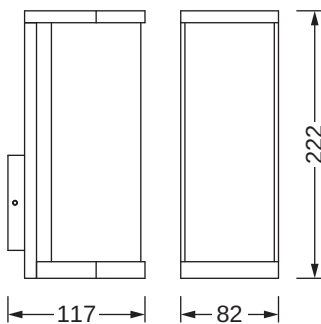

### MÅTT & VIKT

Längd	117.00 mm
Bredd	82.00 mm
Höjd	222.00 mm
produktvikt	895,00 g